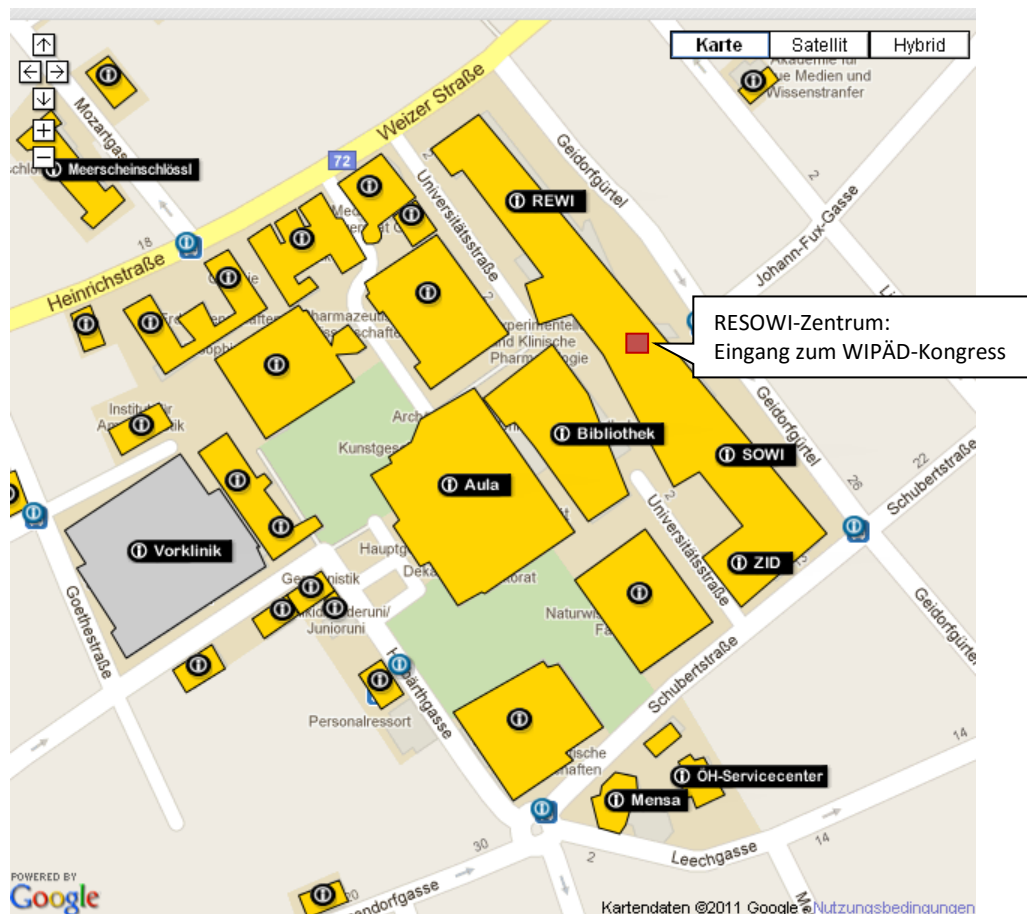

Parkmöglichkeiten – Kurzparkzone

Campusplan der Universität:
<http://campusplan.uni-graz.at/>

Parkmöglichkeiten gibt es rund um die Universität. Bitte beachten Sie, dass die **blaue Zone** teurer und auf **3 Stunden begrenzt** ist. Die **grüne Zone** ist etwas weiter weg (Richtung Hilmteich), ist günstiger und es kann auch ein Tagesticket (7 €) erworben werden.