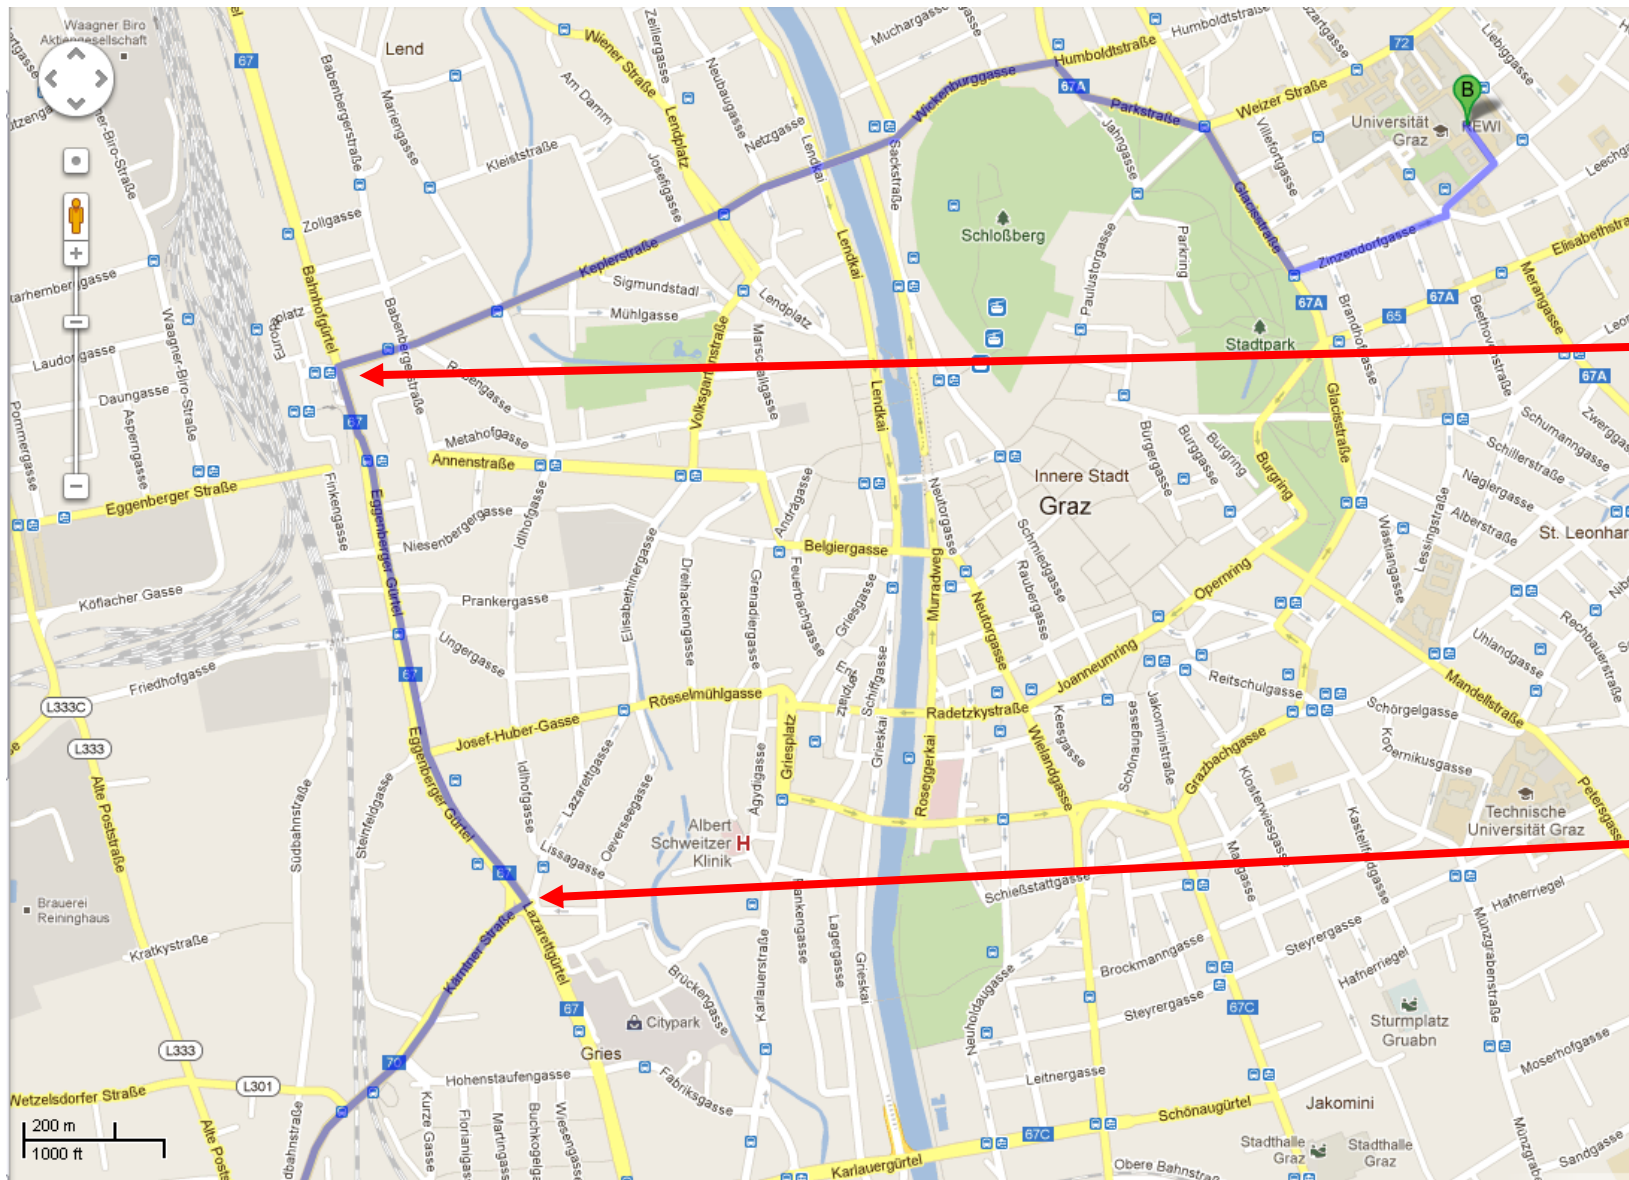

Anfahrt Karl-Franzens-Universität Graz von der Autobahn A2 Abfahrt Graz WEST (Webling)

Wegbeschreibung im Detail:

(1) Abfahrt Graz Webling, zweite Ausfahrt im Kreisverkehr, dann bitte gleich rechts und der Kärntnerstraße für 3,2 km folgen!

(3) Gegenüber vom Hauptbahnhof rechts auf die Keplerstraße abbiegen und dieser bitte für 1,2 km folgen.

(2) Am Ende der Kärntnerstraße bitte rechts auf den Eggenberger Gürtel abbiegen und diesem für 1,3 km folgen.