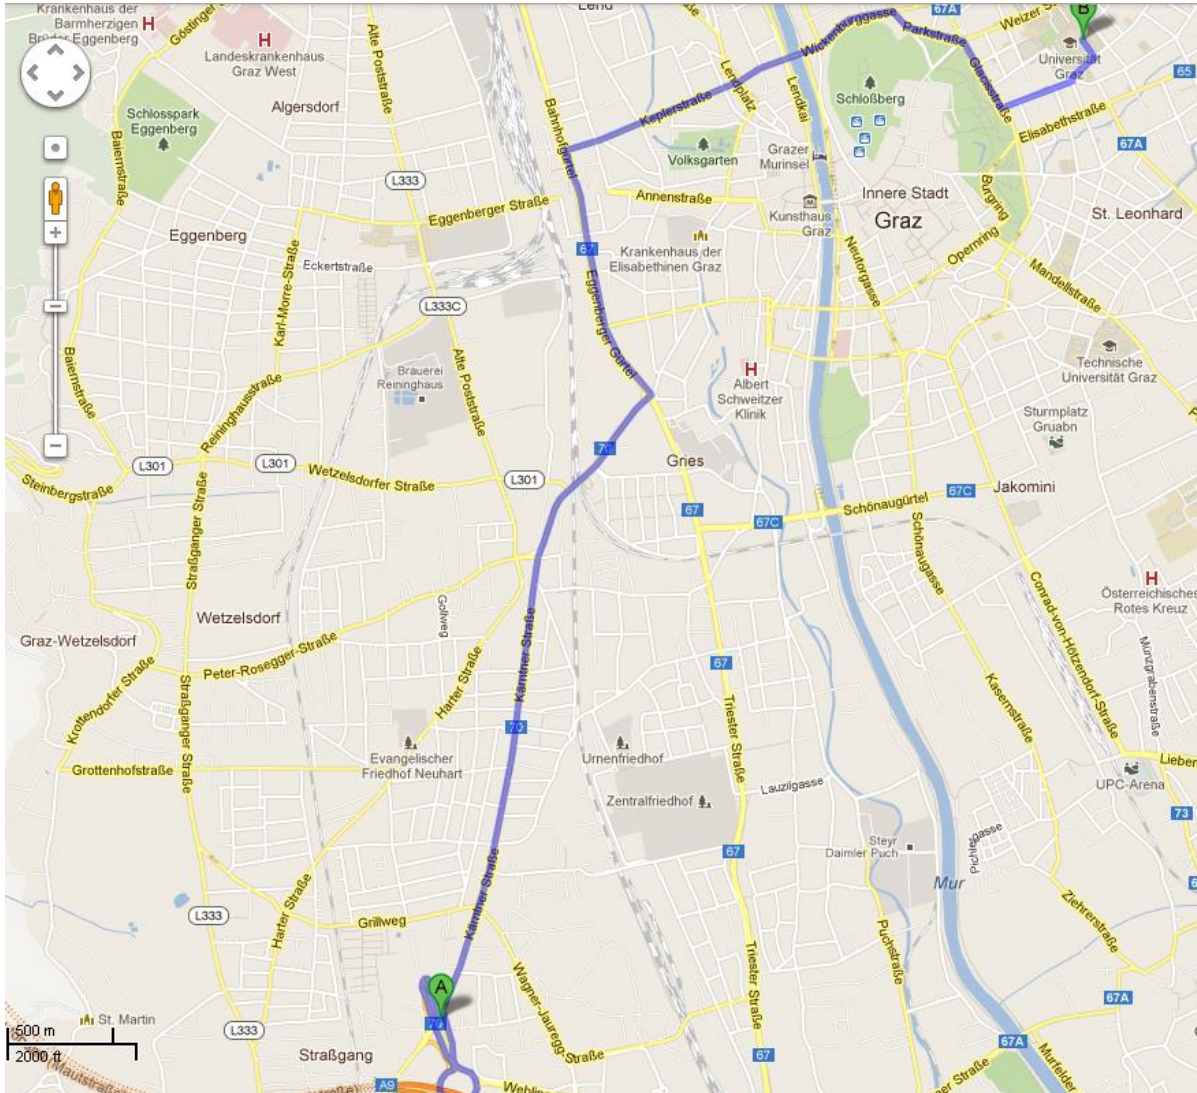

Anfahrt Karl-Franzens-Universität Graz von der Autobahn A2 Abfahrt Graz WEST (Webling)

Wegbeschreibung im Detail:

(1) Abfahrt Graz Webling, zweite Ausfahrt im Kreisverkehr, dann bitte gleich rechts und der Kärntnerstraße für 3,2 km folgen!

(3) Gegenüber vom Hauptbahnhof rechts auf die Keplerstraße abbiegen und dieser bitte für 1,2 km folgen.

(2) Am Ende der Kärntnerstraße bitte rechts auf den Eggenberger Gürtel abbiegen und diesem für 1,3 km folgen.