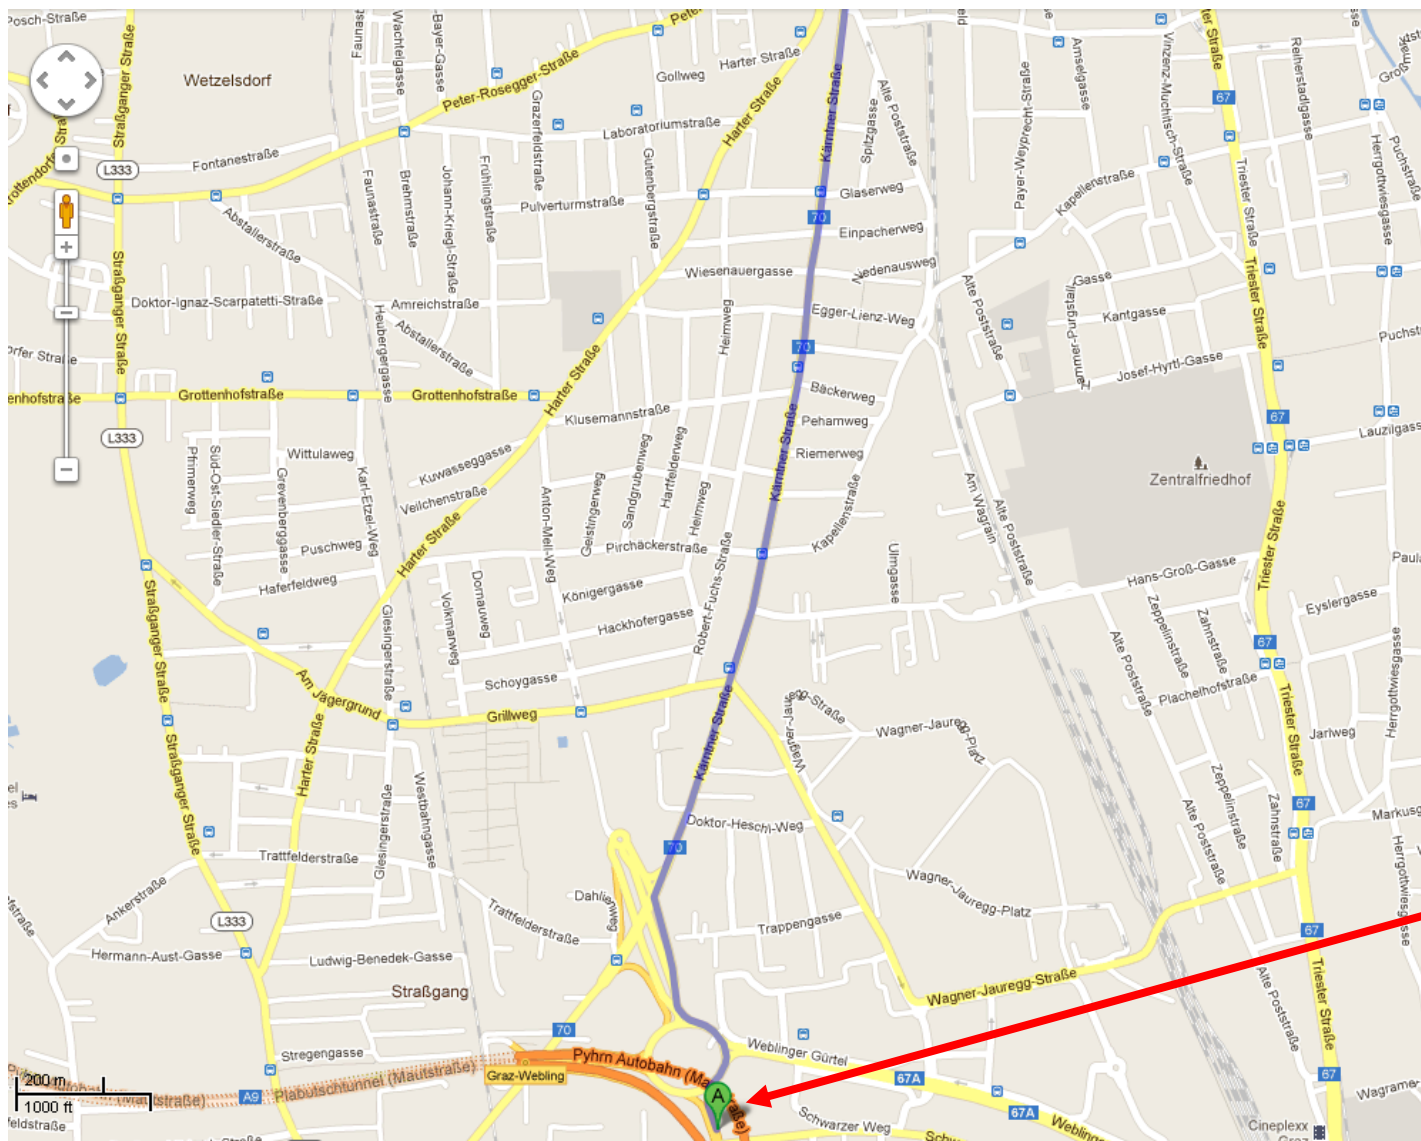

Anfahrt Karl-Franzens-Universität Graz von der Autobahn A2 Abfahrt Graz WEST (Webling)

Wegbeschreibung im Detail:

(1) Abfahrt Graz Webling, zweite Ausfahrt im Kreisverkehr, dann bitte gleich rechts und der Kärntnerstraße für 3,2 km folgen!

(3) Gegenüber vom Hauptbahnhof rechts auf die Keplerstraße abbiegen und dieser bitte für 1,2 km folgen.

(2) Am Ende der Kärntnerstraße bitte rechts auf den Eggenberger Gürtel abbiegen und diesem für 1,3 km folgen.