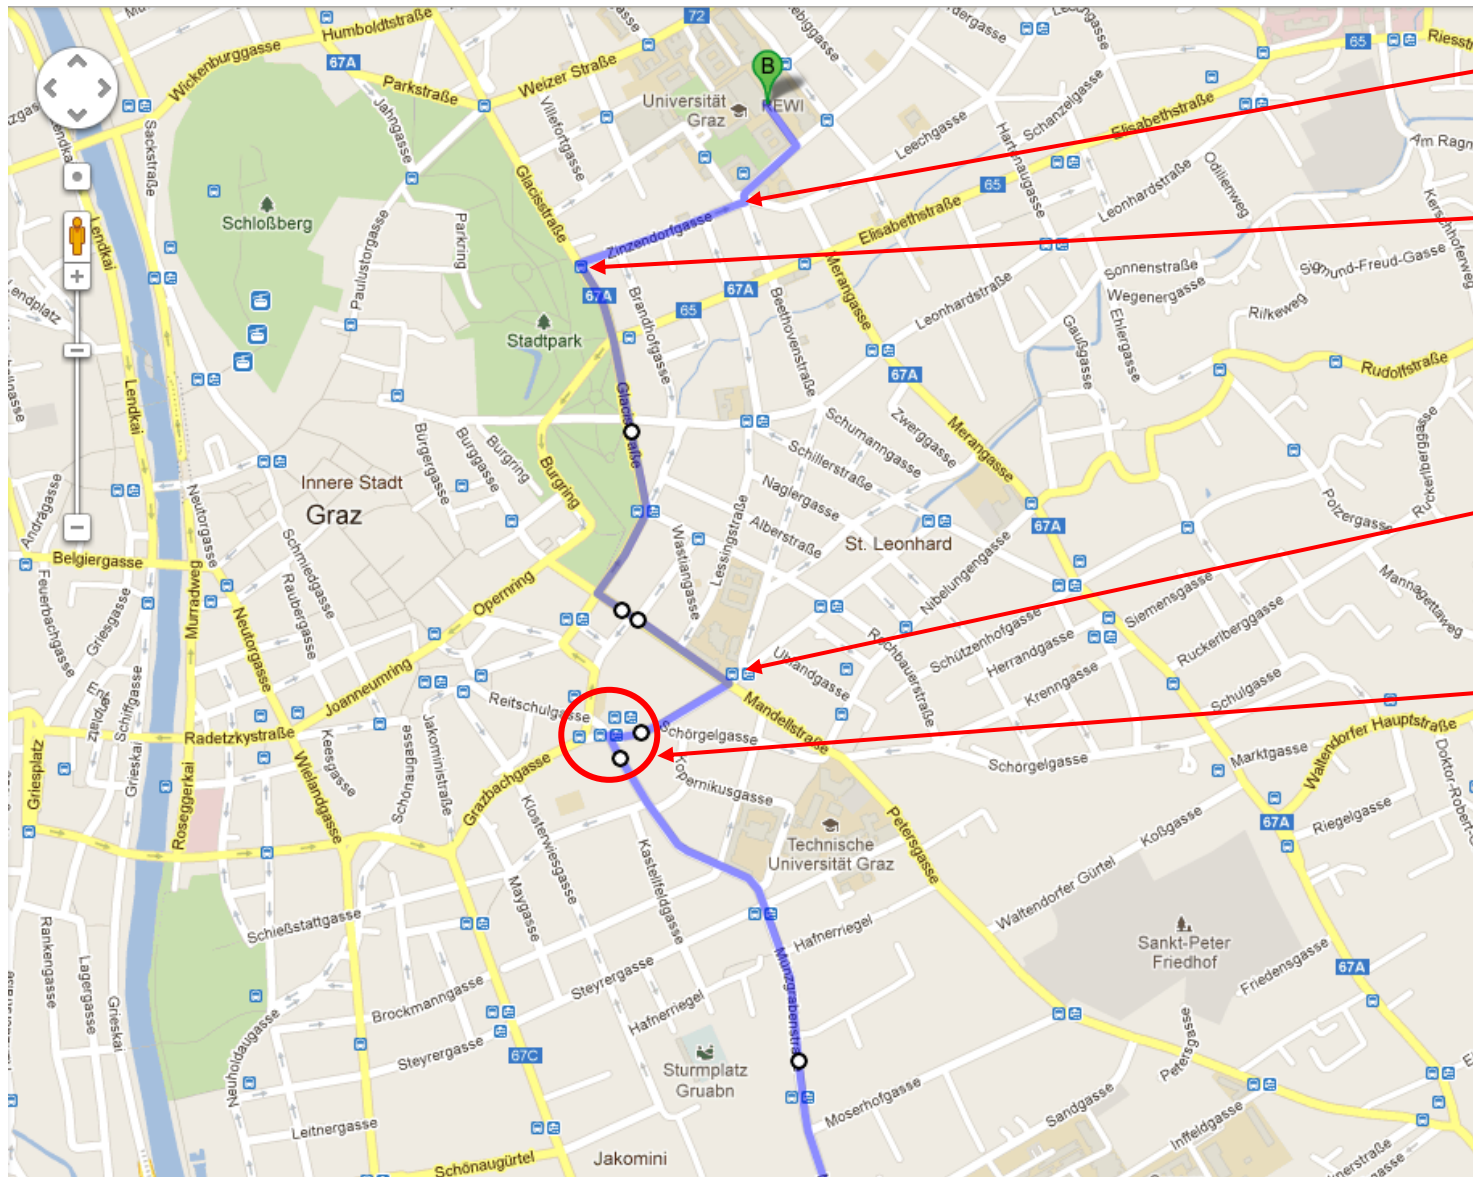

## Anfahrt Karl-Franzens-Universität Graz von der Autobahn A2 Abfahrt Graz OST

Wegbeschreibung im Detail:

**(6)** Im Kreisverkehr/Shared Space bitte die dritte Ausfahrt nehmen.

**(5)** Auf der Glacisstraße rechts einordnen und die Zinzendorfstraße entlang fahren bis zum Kreisverkehr/Shared Space.

**(4)** Die nächste Straße links abbiegen und bis zur Glacisstraße vorfahren.

**(3)** Wenn die Münzgrabenstraße endet, bitte am Dietrichsteinplatz rechts abbiegen.