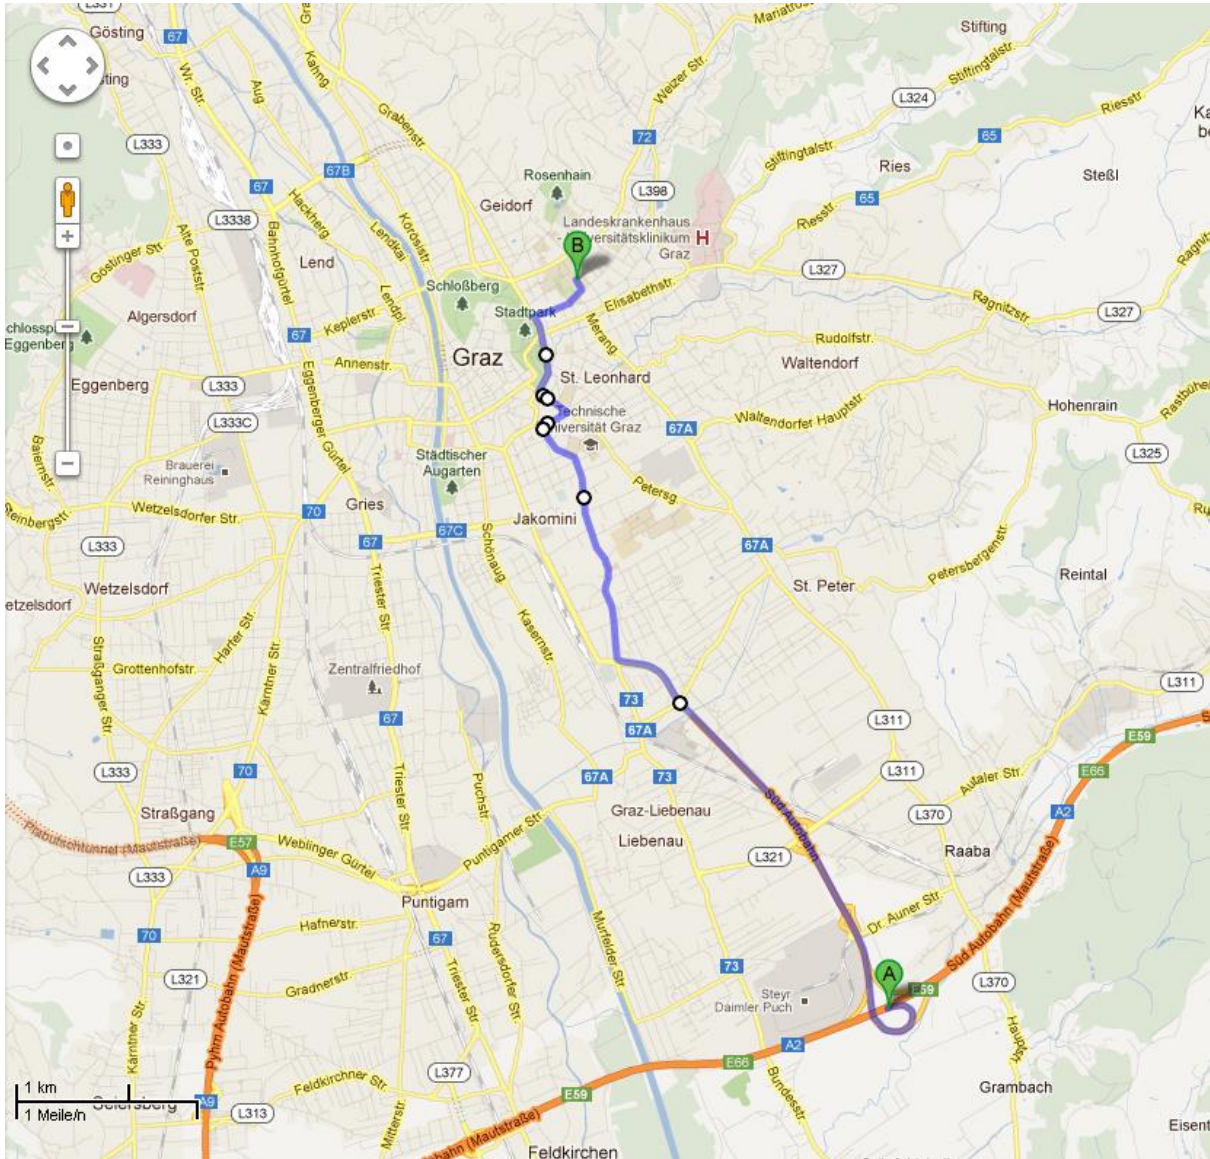

## Anfahrt Karl-Franzens-Universität Graz von der Autobahn A2 Abfahrt Graz OST

Wegbeschreibung im Detail:

**(6)** Im Kreisverkehr/Shared Space bitte die dritte Ausfahrt nehmen.

**(5)** Auf der Glacisstraße rechts einordnen und die Zinzendorfstraße entlang fahren bis zum Kreisverkehr/Shared Space.

**(4)** Die nächste Straße links abbiegen und bis zur Glacisstraße vorfahren.

**(3)** Wenn die Münzgrabenstraße endet, bitte am Dietrichsteinplatz rechts abbiegen.