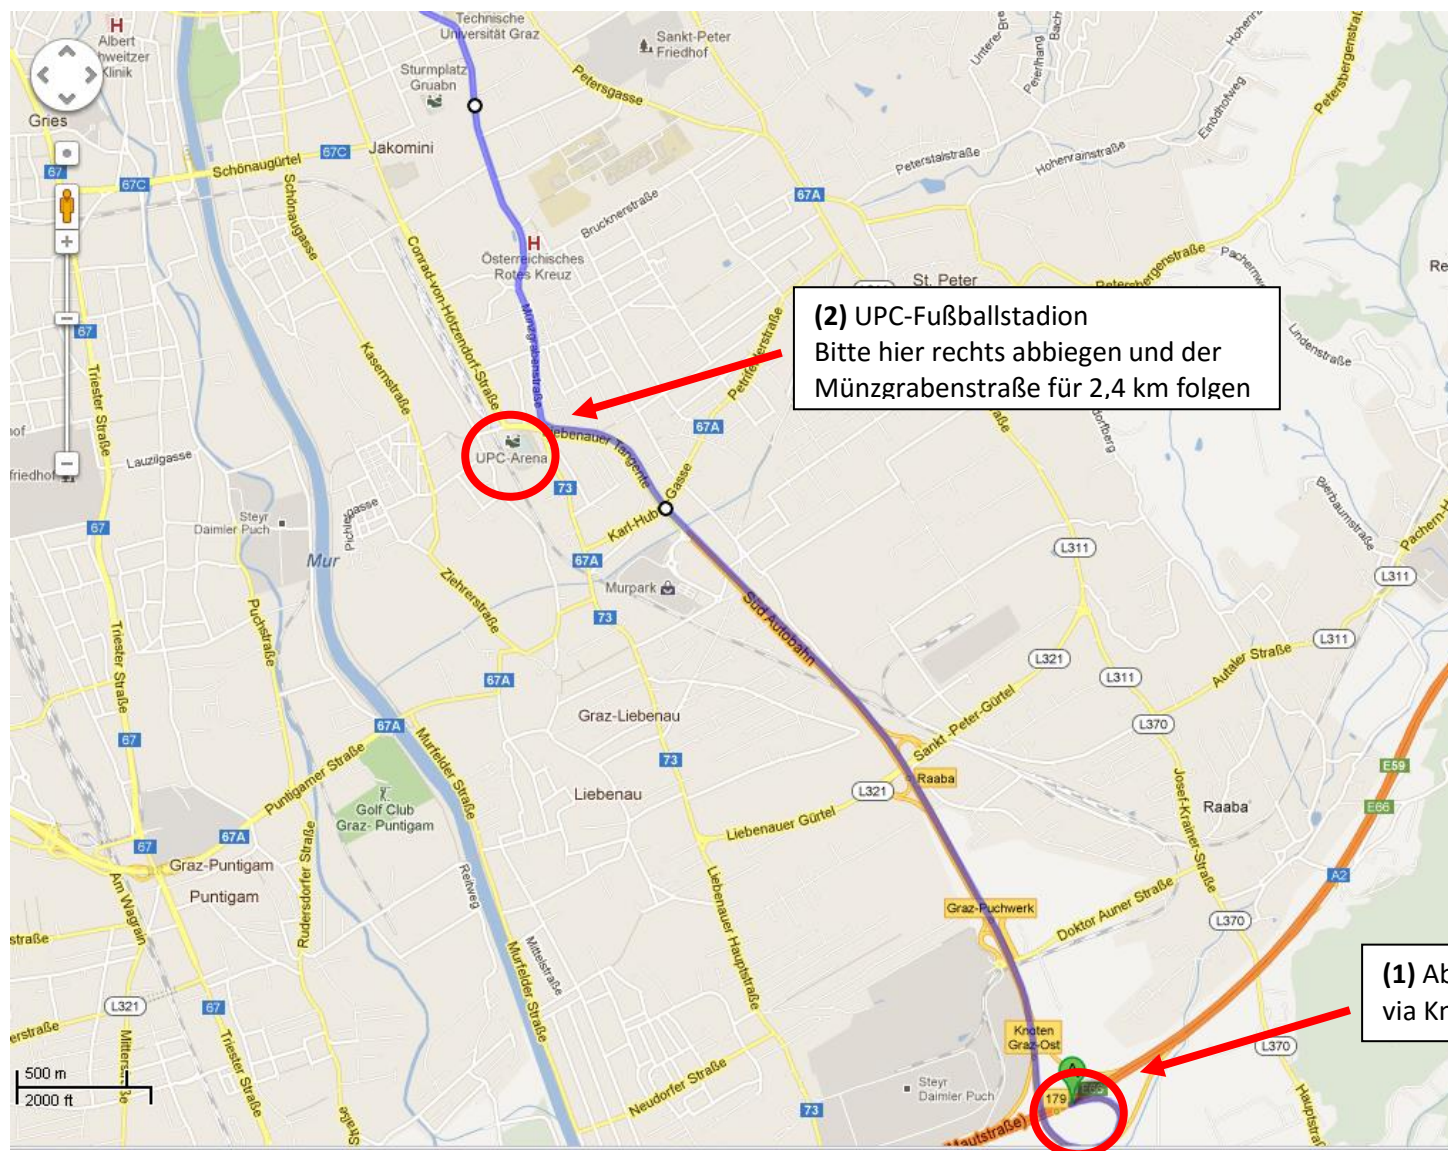

## Anfahrt Karl-Franzens-Universität Graz von der Autobahn A2 Abfahrt Graz OST

Wegbeschreibung im Detail:

**(6)** Im Kreisverkehr/Shared Space bitte die dritte Ausfahrt nehmen.

**(5)** Auf der Glacisstraße rechts einordnen und die Zinzendorfstraße entlang fahren bis zum Kreisverkehr/Shared Space.

**(4)** Die nächste Straße links abbiegen und bis zur Glacisstraße vorfahren.

**(3)** Wenn die Münzgrabenstraße endet, bitte am Dietrichsteinplatz rechts abbiegen.