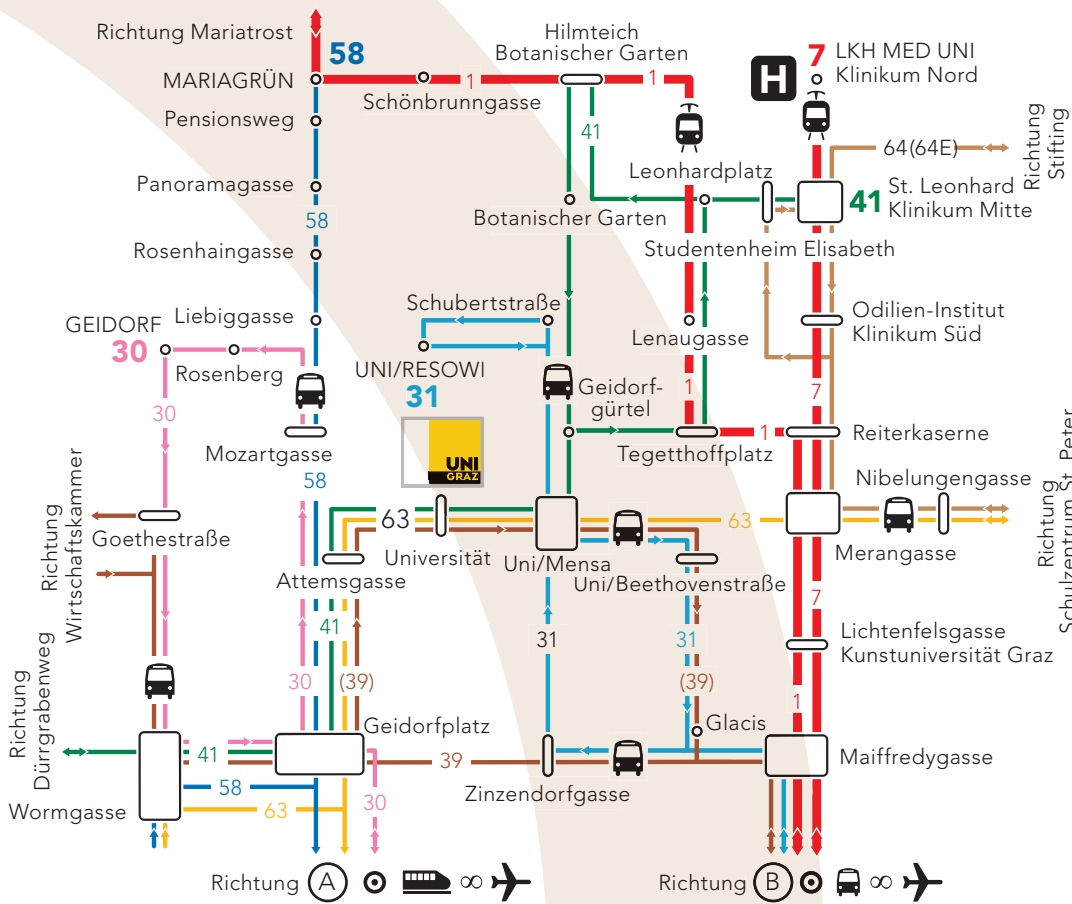

We work for
tomorrow

campusplan.uni-graz.at

Öffentliche Verkehrsmittel

im Umkreis des Campus der Universität Graz

Anbindung Flughafen

Vom Flughafen Graz:

- Flughafen Graz → **S 5** → Hauptbahnhof (A)
- Flughafen Graz → Regionalbus **630/631** → Graz Jakominiplatz (B)

Nach Flughafen Graz:

- Hauptbahnhof → **S 5** → Spielfeld/Straß
- Jakominiplatz → Regionalbus **630** → Kalsdorf, Schwarzl-See/IBC [Fernitz]
- Jakominiplatz → Regionalbus **631** → Flughafen Graz (C)

Legende

- PKW
- Straßenbahnlinie
- Buslinie
- Bahnlinie (Hauptbahnhof)
- Flughafen
- Zentrum
- Anschluss
- Krankenhaus
- Haupttradweg

Radwegenetz