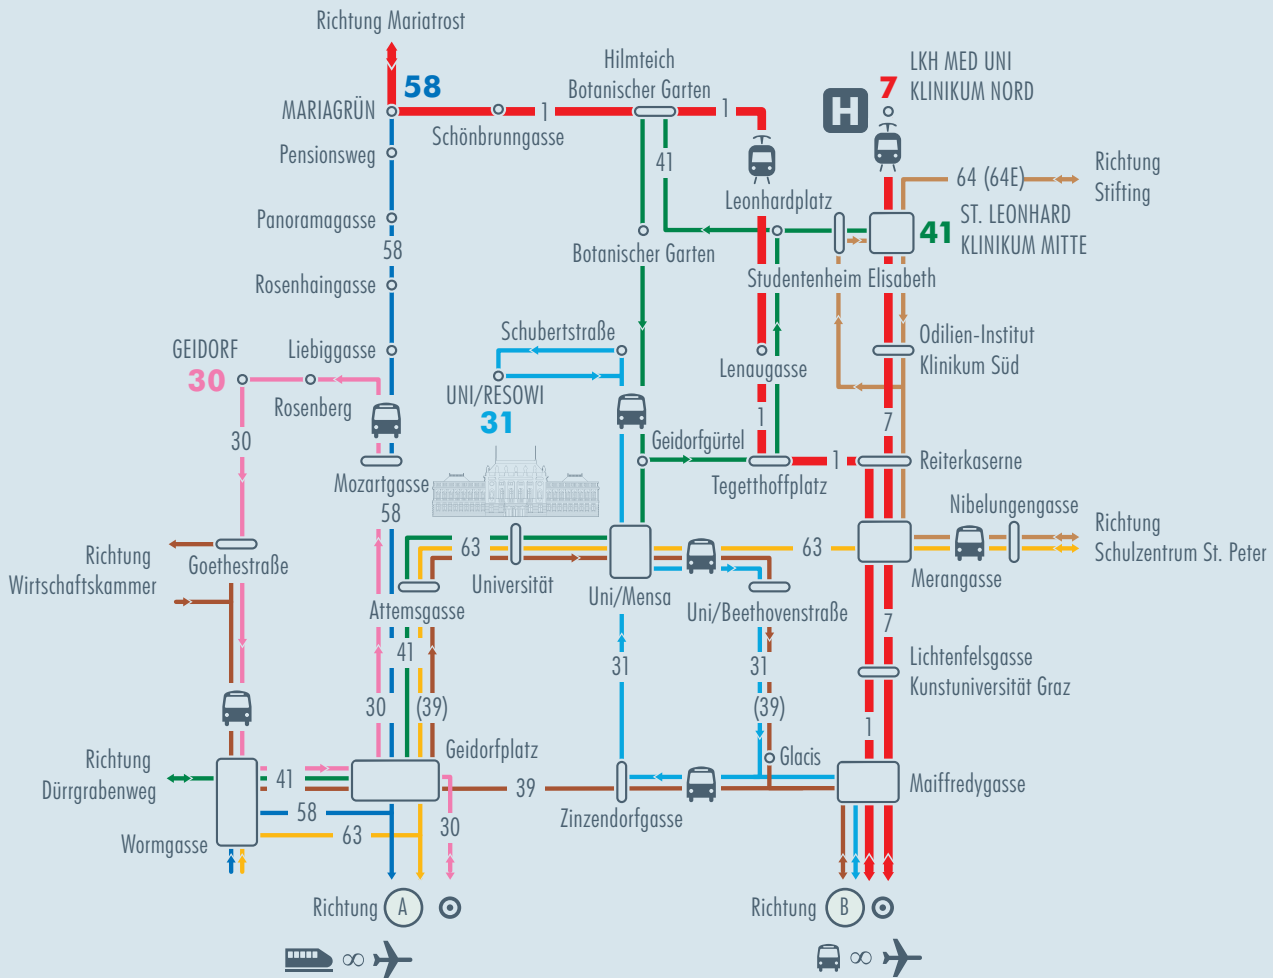

ÖFFENTLICHE VERKEHRSMITTEL

im Umkreis des Campus der Karl-Franzens-Universität Graz

Anreise Online

Legende

- PKW
- Straßenbahnlinie
- Buslinie
- Bahnlinie (Hauptbahnhof)
- Flughafen
- Zentrum
- Anschluss
- Krankenhaus