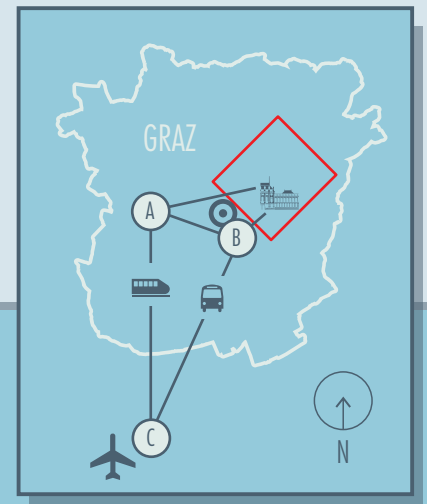

ANREISE-PLAN

mit dem PKW
aus Richtung
Norden

↓ **A9** Richtung Slowenien
Ausfahrt Graz Nord/Zentrum
nach ~ 600m links in

1 **B67** Wiener Straße
rechts in

↳ **B67a** Weinzöttlstraße
nach 4 km halb links in

↓ **B67a** Parkstraße
leicht links in

↓ **B72** Heinrichstraße
nach ~ 300 m rechts in

2 **Goethestraße**
links in

3 **Harrachgasse**
rechts in

4 **Halbärthgasse/Universitätsplatz**

mit dem PKW
aus Richtung
Süden, Osten
und Westen

4 rechts in
Schlögelgasse
links in

5 **Luthergasse**
nach 100 m rechts in

6 **Glacisstraße**
nach ~ 1 km rechts in

7 **Zinzendorfsgasse**
bis

8 **Sonnenfelsplatz**
nach links

↳ **Halbärthgasse/Universitätsplatz**

ÖFFENTLICHE VERKEHRSMITTEL

im Umkreis des Campus der Karl-Franzens-Universität Graz

Anreise Online

Legende

- PKW
- Straßenbahnlinie
- Buslinie
- Bahnlinie (Hauptbahnhof)
- Flughafen
- Zentrum
- Anschluss
- Krankenhaus