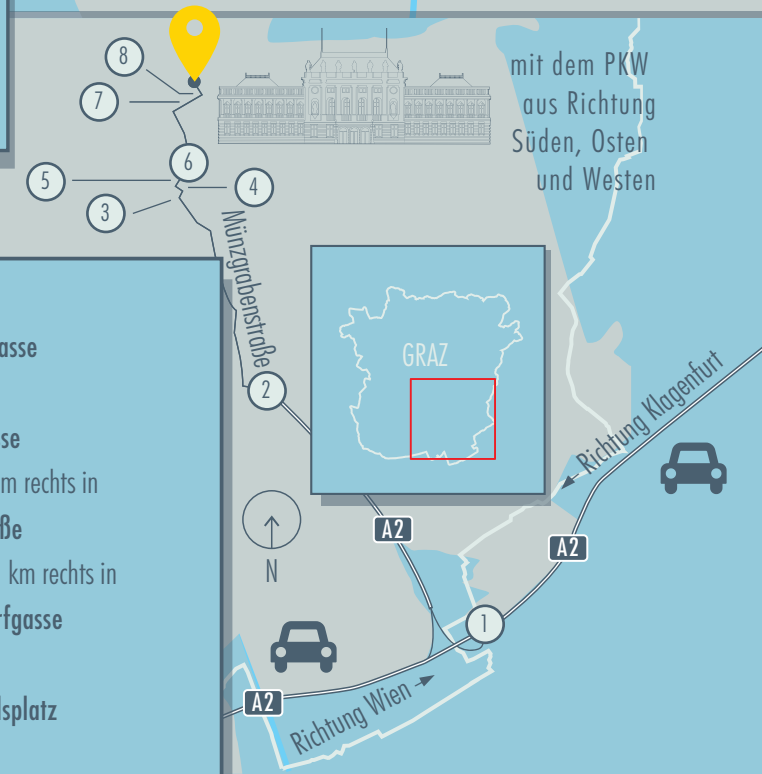

ANREISE-PLAN

mit dem PKW
aus Richtung
Norden

↓ **A9** Richtung Slowenien
Ausfahrt Graz Nord/Zentrum
nach ~ 600m links in

1 **B67** Wiener Straße
rechts in

↳ **B67a** Weinzöttlstraße
nach 4 km halb links in

↓ **B67a** Parkstraße
leicht links in

↓ **B72** Heinrichstraße
nach ~ 300 m rechts in

2 **Goethestraße**
links in

3 **Harrachgasse**
rechts in

4 **Halbärthgasse/Universitätsplatz**

mit dem PKW
aus Richtung
Süden, Osten
und Westen

↓ A2 1 A2 2	Richtung Wien/Klagenfurt Ausfahrt Graz Ost/Zentrum Südbahn Liebenauer Tangente Richtung Graz Nord/Liebenau nach ~ 850 m leicht rechts in Richtung Münzgrabenstraße rechts in Münzgrabenstraße bis Dietrichsteinplatz	↳ 4 5 6 7 8	rechts in Schlögelgasse links in Luthergasse nach 100 m rechts in Glacisstraße nach ~ 1 km rechts in Zinzendorfsgasse bis Sonnenfelsplatz nach links Halbärthgasse/Universitätsplatz
---------------------------------	--	----------------------------	--

ANBINDUNG FLUGHAFEN

zur Karl-Franzens-Universität Graz

Vom Flughafen Graz

- Flughafen Graz → S 5 → Hauptbahnhof (A)
- Flughafen Graz → Regionalbus 630/631 → Graz Jakominiplatz (B)

Nach Flughafen Graz

- Hauptbahnhof → S 5 → Spielfeld/Straß
- Jakominiplatz → Regionalbus 630 → Kalsdorf, Schwarzl-See/IBC [Fernitz]
- Jakominiplatz → Regionalbus 631 → Flughafen Graz (C)