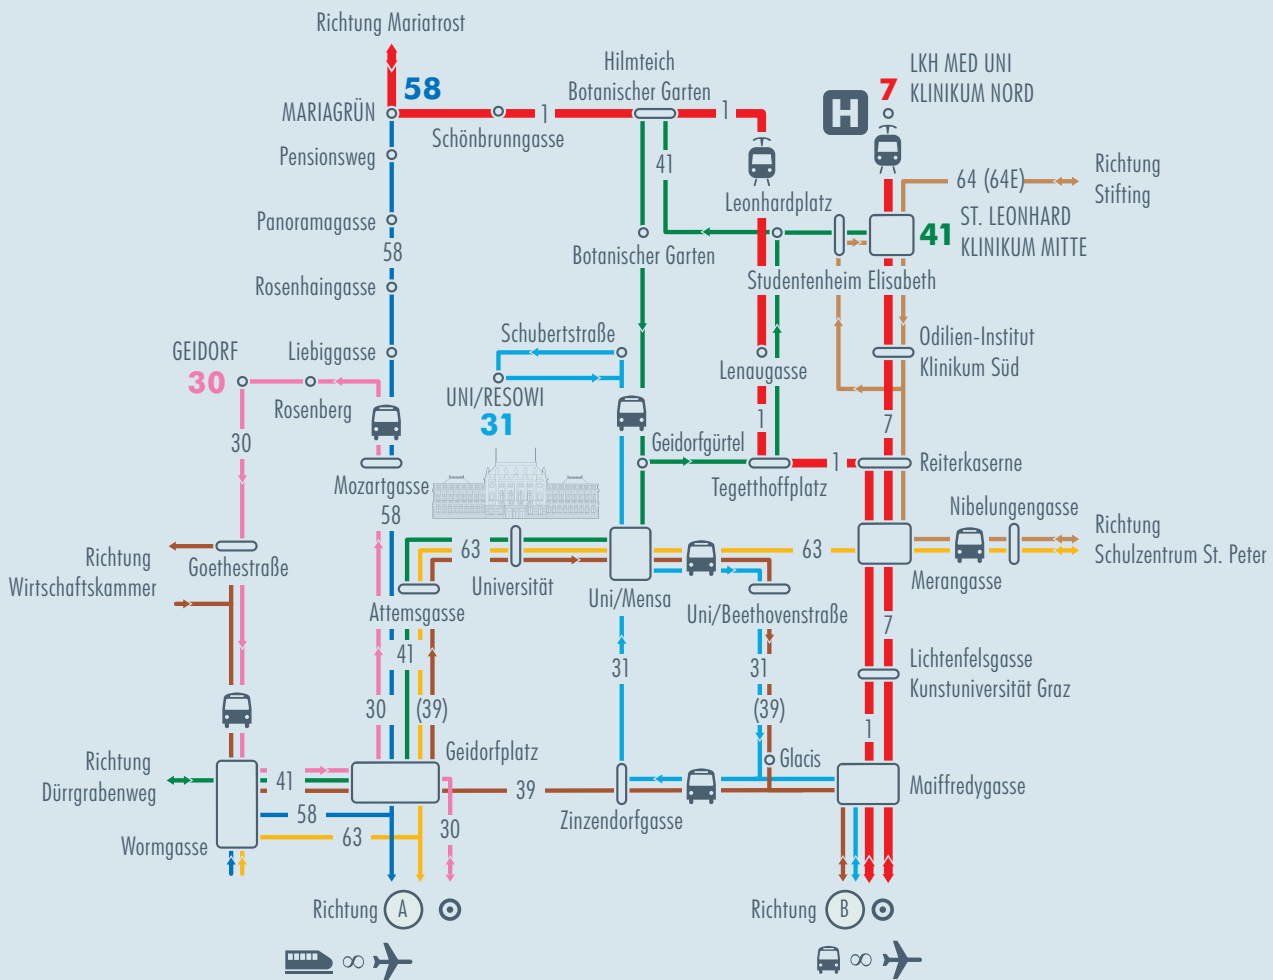

ANREISE-PLAN

mit dem PKW
aus Richtung
Norden

↓ **A9** Richtung Slowenien
Ausfahrt Graz Nord/Zentrum
nach ~ 600m links in

1 **B67** Wiener Straße
rechts in

↳ **B67a** Weinzöttlstraße
nach 4 km halb links in

↓ **B67a** Parkstraße
leicht links in

↓ **B72** Heinrichstraße
nach ~ 300 m rechts in

2 **Goethestraße**
links in

3 **Harrachgasse**
rechts in

4 **Halbärthgasse/Universitätsplatz**

mit dem PKW
aus Richtung
Süden, Osten
und Westen

↓ A2 1 A2 2	Richtung Wien/Klagenfurt Ausfahrt Graz Ost/Zentrum Südbahn Liebenauer Tangente Richtung Graz Nord/Liebenau nach ~ 850 m leicht rechts in Richtung Münzgrabenstraße rechts in Münzgrabenstraße bis Dietrichsteinplatz	↳ 4 5 6 7 8	rechts in Schlögelgasse links in Luthergasse nach 100 m rechts in Glacisstraße nach ~ 1 km rechts in Zinzendorfsgasse bis Sonnenfelsplatz nach links Halbärthgasse/Universitätsplatz
---------------------------------	--	----------------------------	--

ÖFFENTLICHE VERKEHRSMITTEL

im Umkreis des Campus der Karl-Franzens-Universität Graz

Anreise Online

Legende

- PKW
- Straßenbahnlinie
- Buslinie
- Bahnlinie (Hauptbahnhof)
- Flughafen
- Zentrum
- Anschluss
- Krankenhaus