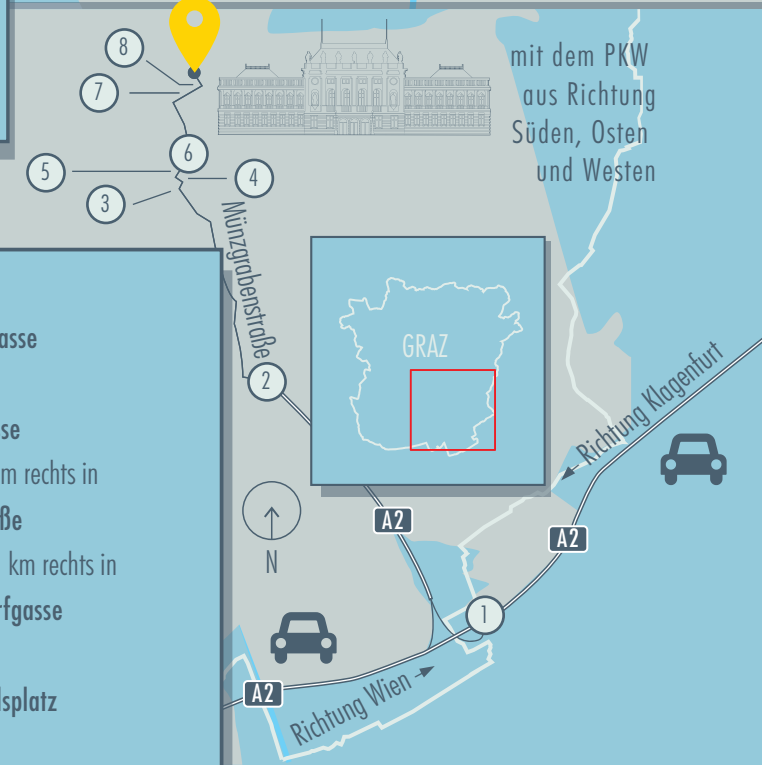

ANREISE-PLAN

mit dem PKW
aus Richtung
Norden

↓ **A9** Richtung Slowenien
Ausfahrt Graz Nord/Zentrum
nach ~ 600m links in

1 **B67** Wiener Straße
rechts in

↳ **B67a** Weinzöttlstraße
nach 4 km halb links in

↓ **B67a** Parkstraße
leicht links in

↓ **B72** Heinrichstraße
nach ~ 300 m rechts in

2 **Goethestraße**
links in

3 **Harrachgasse**
rechts in

4 **Halbärthgasse/Universitätsplatz**

mit dem PKW
aus Richtung
Süden, Osten
und Westen

↓ **A2** Richtung Wien/Klagenfurt
Ausfahrt Graz Ost/Zentrum
Südbahn

1 **A2** Liebenauer Tangente
Richtung Graz Nord/Liebenau
nach ~ 850 m leicht rechts in
Richtung Münzgrabenstraße
rechts in

2 **Münzgrabenstraße**
bis
3 **Dietrichsteinplatz**

4 rechts in
Schlögelgasse
links in

5 **Luthergasse**
nach 100 m rechts in

6 **Glacisstraße**
nach ~ 1 km rechts in

7 **Zinzendorfsgasse**
bis

8 **Sonnenfelsplatz**
nach links

↳ **Halbärthgasse/Universitätsplatz**