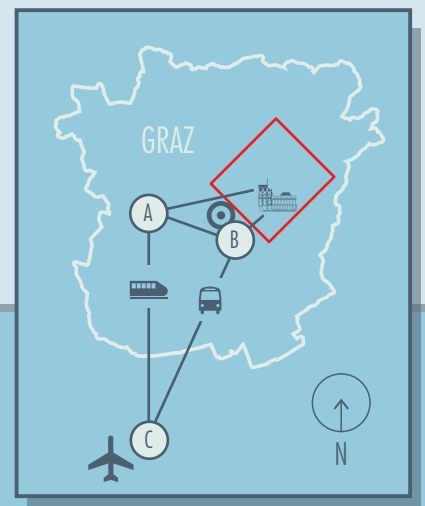

ANREISE-PLAN

mit dem PKW
aus Richtung
Norden

↓ **A9** Richtung Slowenien
Ausfahrt Graz Nord/Zentrum
nach ~ 600m links in

1 **B67** Wiener Straße
rechts in

↳ **B67a** Weinzöttlstraße
nach 4 km halb links in

↓ **B67a** Parkstraße
leicht links in

↓ **B72** Heinrichstraße
nach ~ 300 m rechts in

2 **Goethestraße**
links in

3 **Harrachgasse**
rechts in

4 **Halbärthgasse/Universitätsplatz**

mit dem PKW
aus Richtung
Süden, Osten
und Westen

↓ A2 1 A2 2	Richtung Wien/Klagenfurt Ausfahrt Graz Ost/Zentrum Südbahn Liebenauer Tangente Richtung Graz Nord/Liebenau nach ~ 850 m leicht rechts in Richtung Münzgrabenstraße rechts in Münzgrabenstraße bis Dietrichsteinplatz	↳ 4 5 6 7 8	rechts in Schlögelgasse links in Luthergasse nach 100 m rechts in Glacisstraße nach ~ 1 km rechts in Zinzendorfsgasse bis Sonnenfelsplatz nach links Halbärthgasse/Universitätsplatz
---------------------------------	--	----------------------------	--

ÖFFENTLICHE VERKEHRSMITTEL

im Umkreis des Campus der Karl-Franzens-Universität Graz

Anreise Online

Legende

- PKW
- Straßenbahnlinie
- Buslinie
- Bahnlinie (Hauptbahnhof)
- Flughafen
- Zentrum
- Anschluss
- Krankenhaus