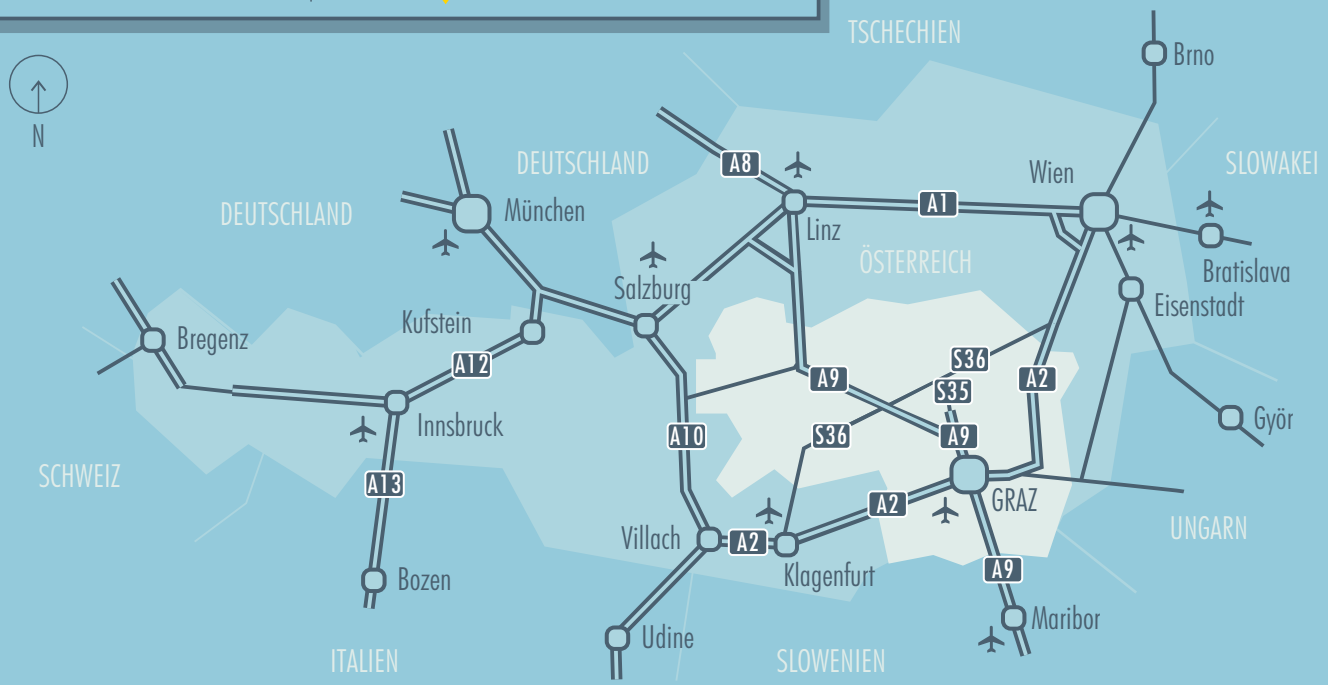

ANREISE-PLAN

mit dem PKW
aus Richtung
Norden

↓ **A9** Richtung Slowenien
Ausfahrt Graz Nord/Zentrum
nach ~ 600m links in

1 **B67** Wiener Straße
rechts in

↳ **B67a** Weinzöttlstraße
nach 4 km halb links in

↓ **B67a** Parkstraße
leicht links in

↓ **B72** Heinrichstraße
nach ~ 300 m rechts in

2 **Goethestraße**
links in

3 **Harrachgasse**
rechts in

4 **Halbärthgasse/Universitätsplatz**

mit dem PKW
aus Richtung
Süden, Osten
und Westen

↓ **A2** Richtung Wien/Klagenfurt
Ausfahrt Graz Ost/Zentrum
Südbahn

1 **A2** Liebenauer Tangente
Richtung Graz Nord/Liebenau
nach ~ 850 m leicht rechts in
Richtung Münzgrabenstraße
rechts in

2 **Münzgrabenstraße**
bis
3 **Dietrichsteinplatz**

4 rechts in
Schlögelgasse
links in

5 **Luthergasse**
nach 100 m rechts in

6 **Glacisstraße**
nach ~ 1 km rechts in

7 **Zinzendorfsgasse**
bis

8 **Sonnenfelsplatz**
nach links

↳ **Halbärthgasse/Universitätsplatz**