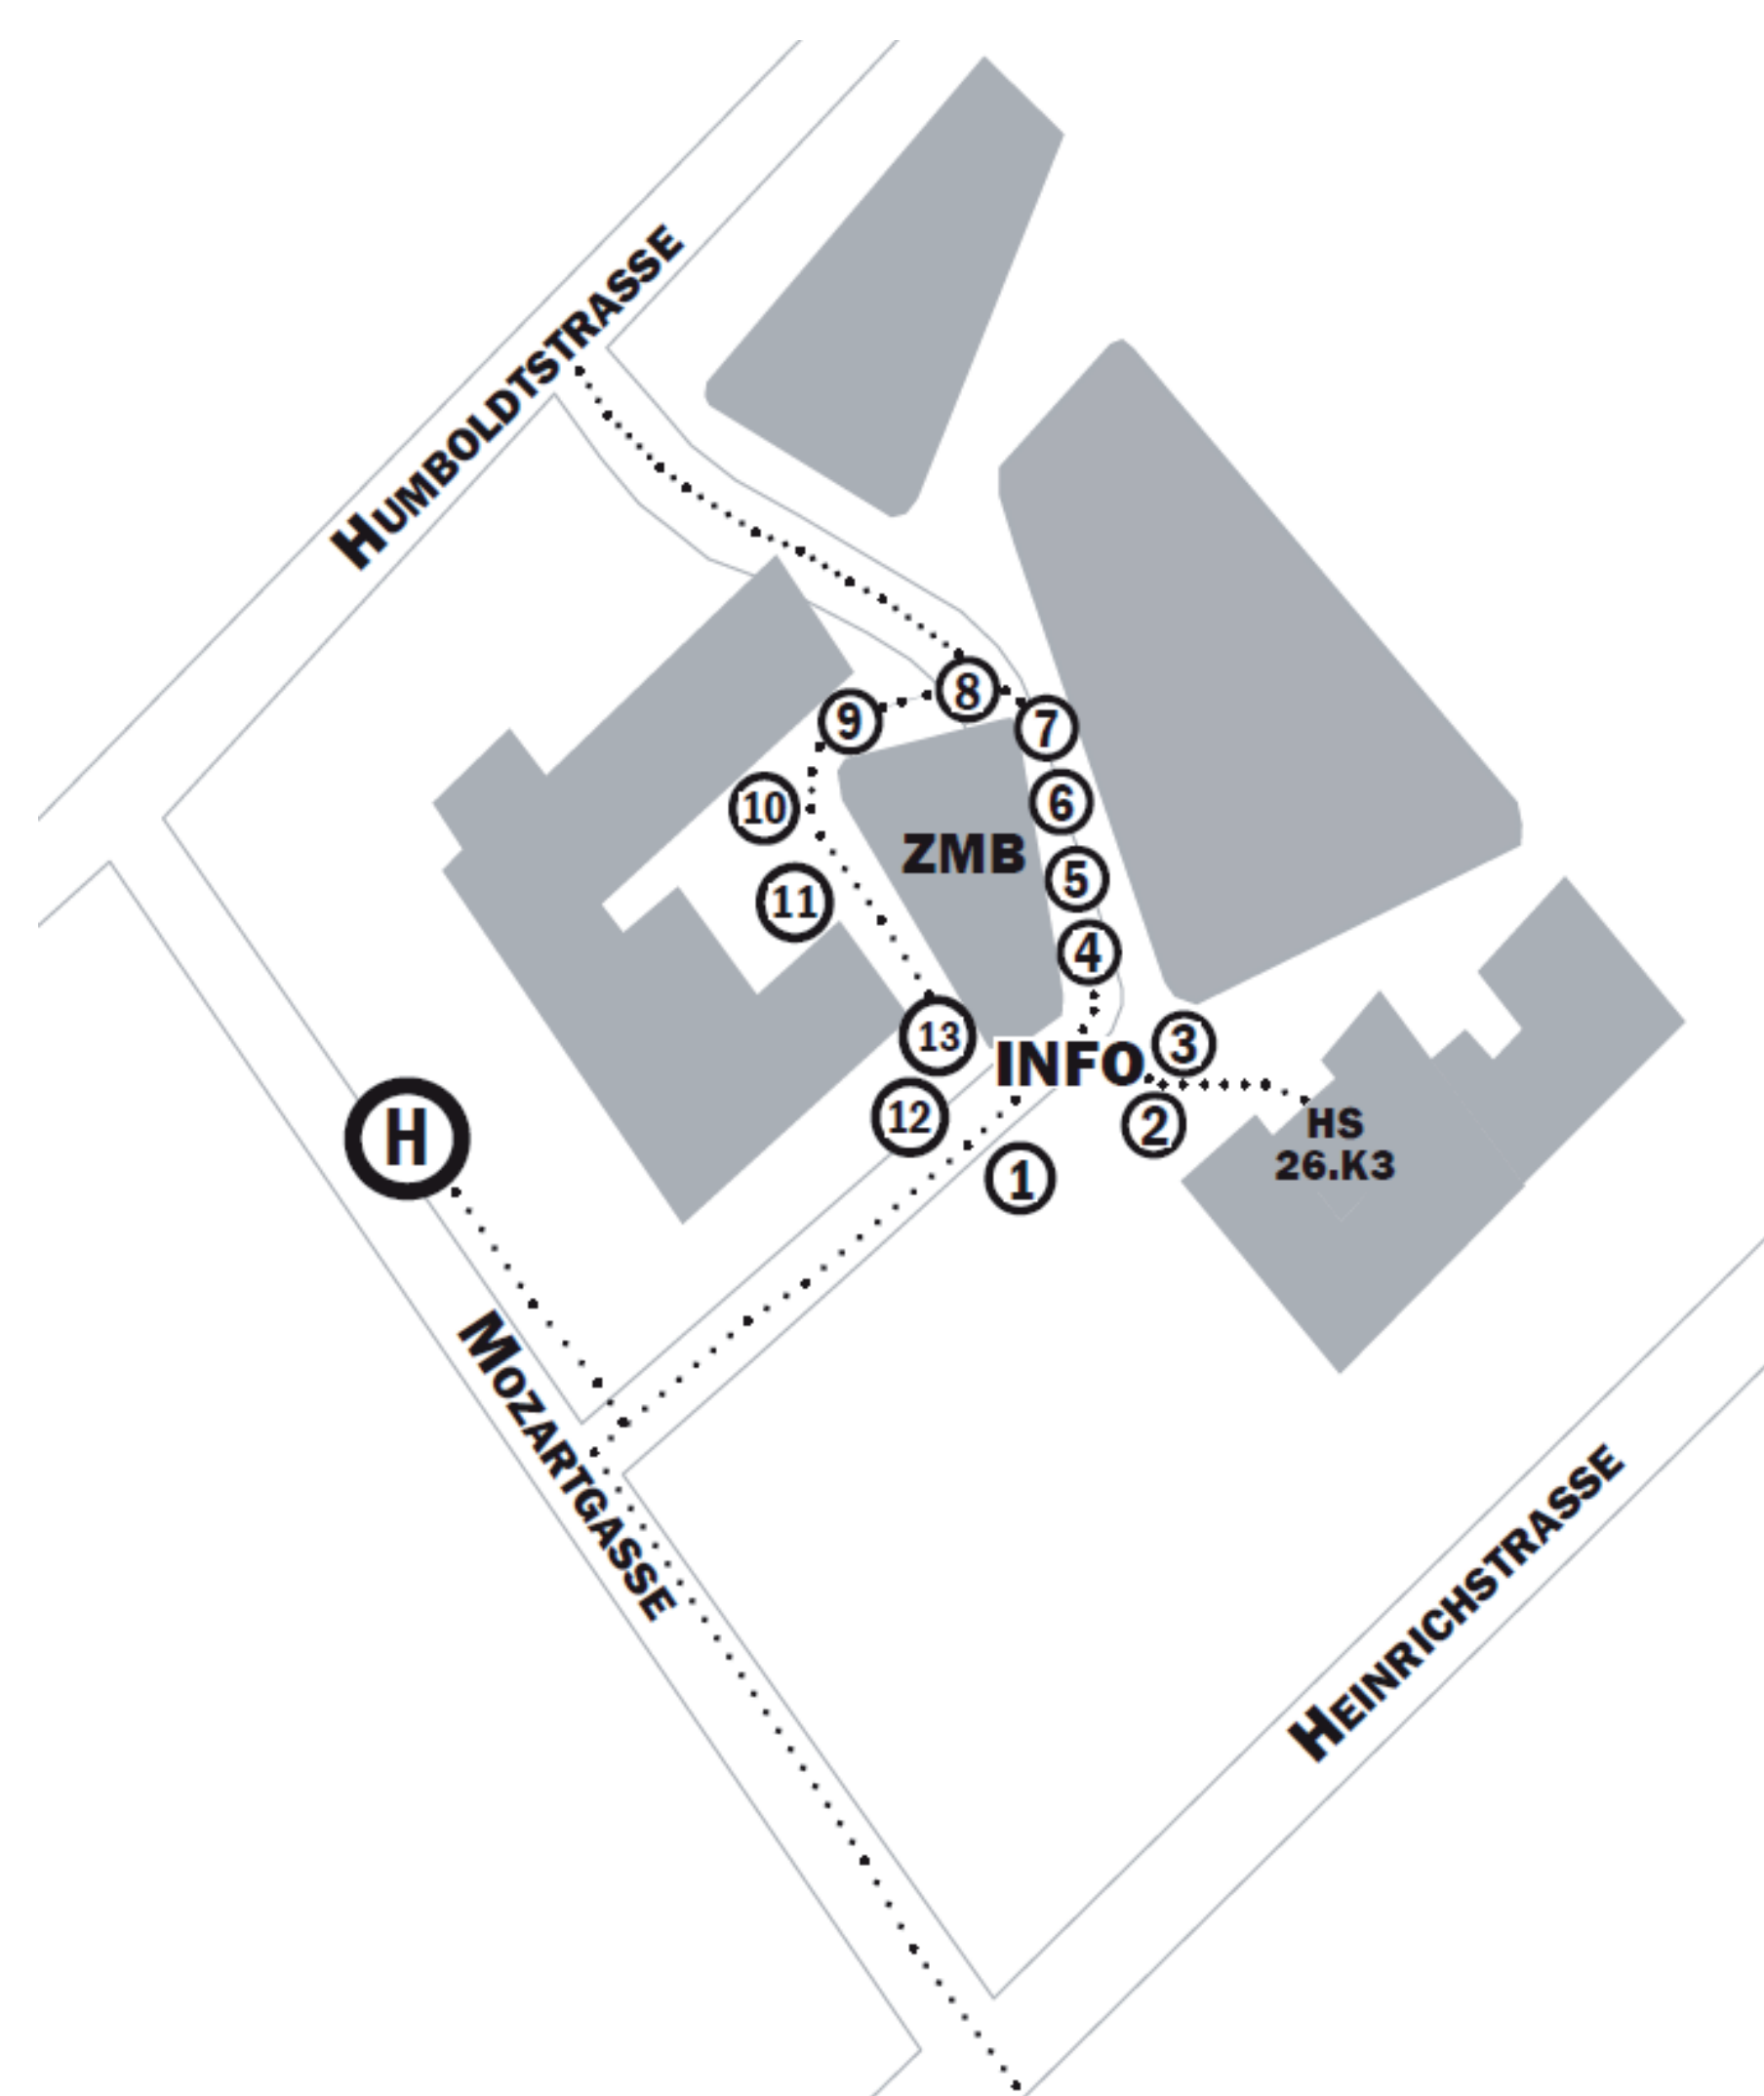

Erklärung: ¹= Rechtswissenschaften | ²= Masterstudien | ³= Teilnehmer/innenzahl begrenzt - TICKETS bei der **INFO**, vor ZMB

* TOURTREFFPUNKTE ZMB

SHUTTLEBUSSE

Vorklinik
10.00 Uhr KFU - KUG - TU - KFU

Abfahrt Mozartgasse 14

10.45 Uhr KFU - KUG - TU - KFU
11.30 Uhr KFU - KUG - TU - KFU
12.15 Uhr KFU - KUG - TU - KFU
13.00 Uhr KFU - KUG - TU - KFU
13.00 Uhr KFU - Klinik
13.45 Uhr KFU - KUG - TU - KFU
14.30 Uhr KFU - KUG - TU - KFU
15.45 Uhr TU - Klinik - KFU

KFU = Karl-Franzens-Universität Graz
KUG = Kunstuniversität Graz
TU = Technische Universität Graz
Klinik = Medizinische Universität Graz

STUDIENBERATUNG

Im ZMB (Zentrum für Molekulare Biowissenschaften, Humboldtstraße 48) hinter der allgemeinen **INFO**, gibt es eine **BERATUNGSINSEL** wo du die Möglichkeit hast, alle Fragen rund um die Studien und das Studieren zu stellen.

Programmänderungen vorbehalten