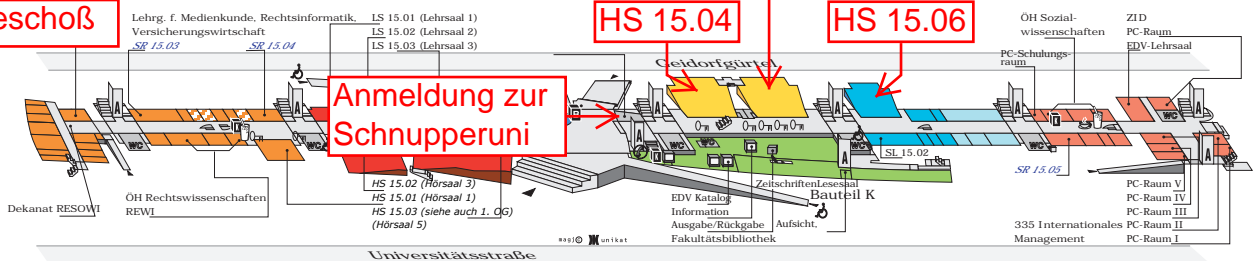

Erdgeschoß