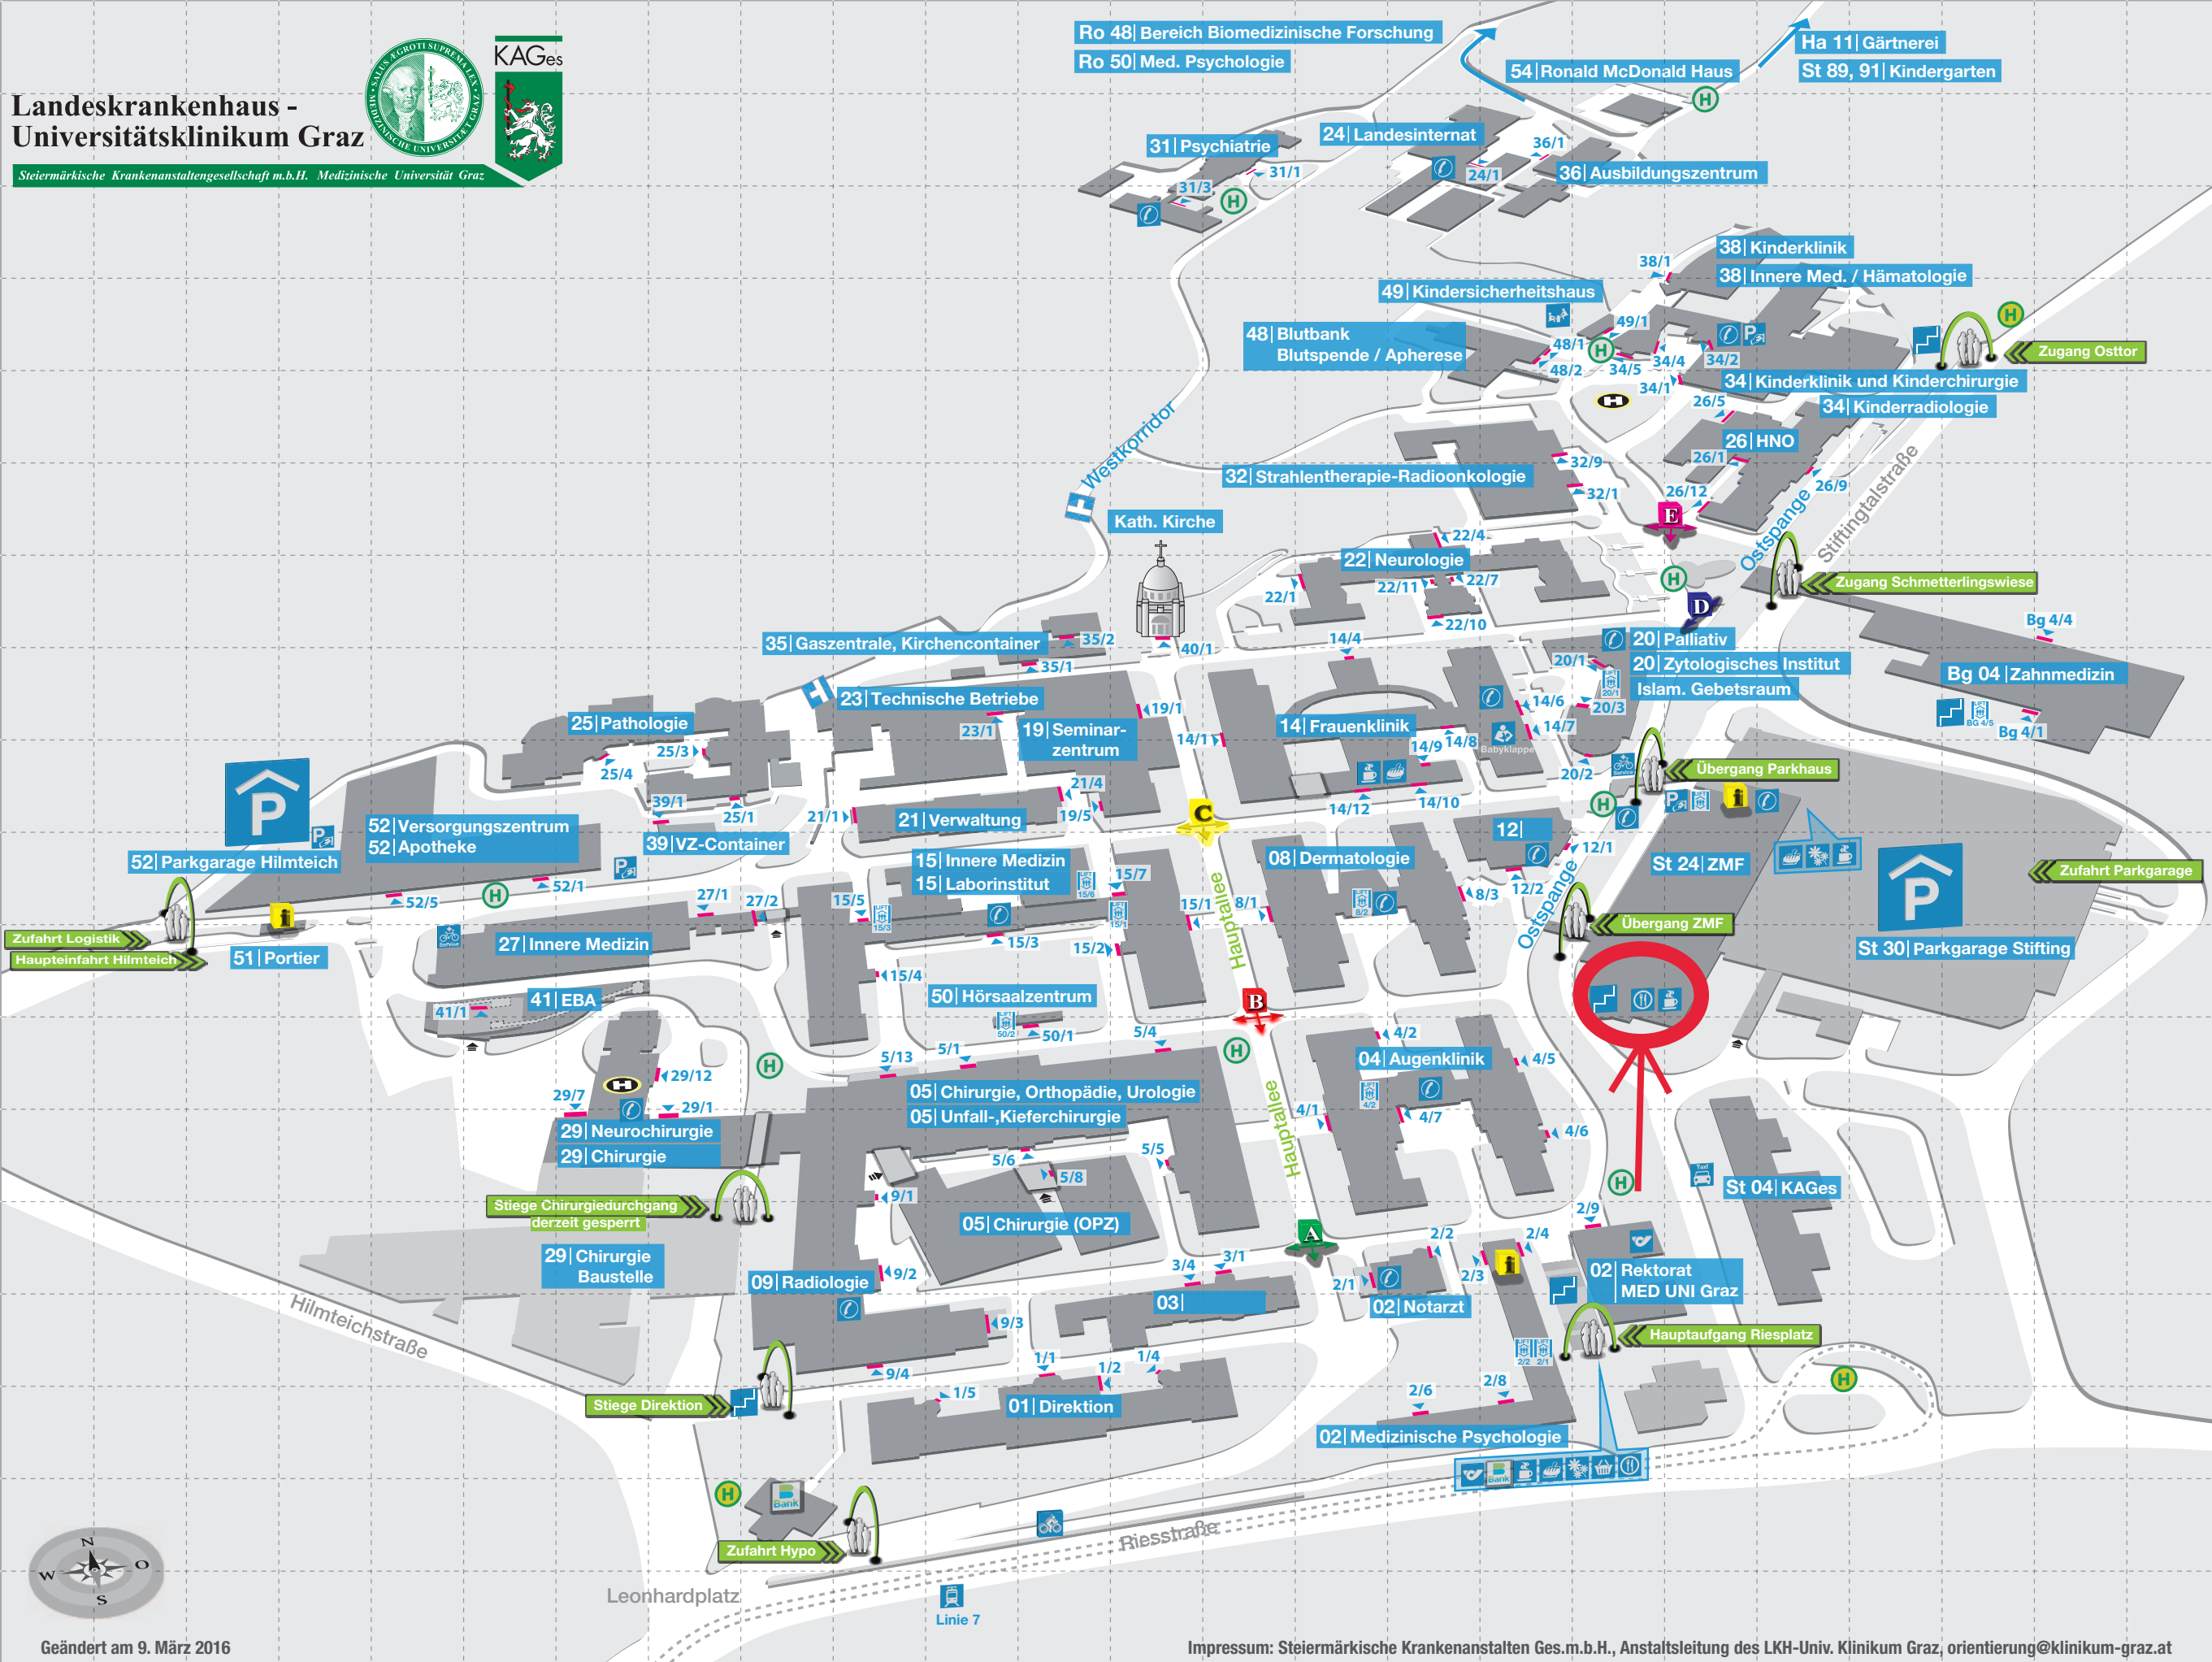

A B C D E F G H I J K L M N O P Q R S T U V W X

18
17
16
15
14
13
12
11
10
09
08
07
06
05
04
03
02
01

Landeskrankenhaus - Universitätsklinikum Graz

Steiermärkische Krankenanstaltengesellschaft m.b.H. Medizinische Universität Graz

SYMBOL ERKLÄRUNG

- Außenlifte
- City Bus
- Eingänge
- Information
- Orientierungspunkte
- Stiegenaufgang
- Zugänge Areal
- Babyklappe
- Bäckerei
- Bank
- Blumenladen
- Cafe
- Helikopter
- öff. Haltestellen
- Parkplätze
- Parken zahlen
- Post
- Rad Service
- Restaurant
- Spielplatz
- Straßenbahn
- Supermarkt
- Taxi