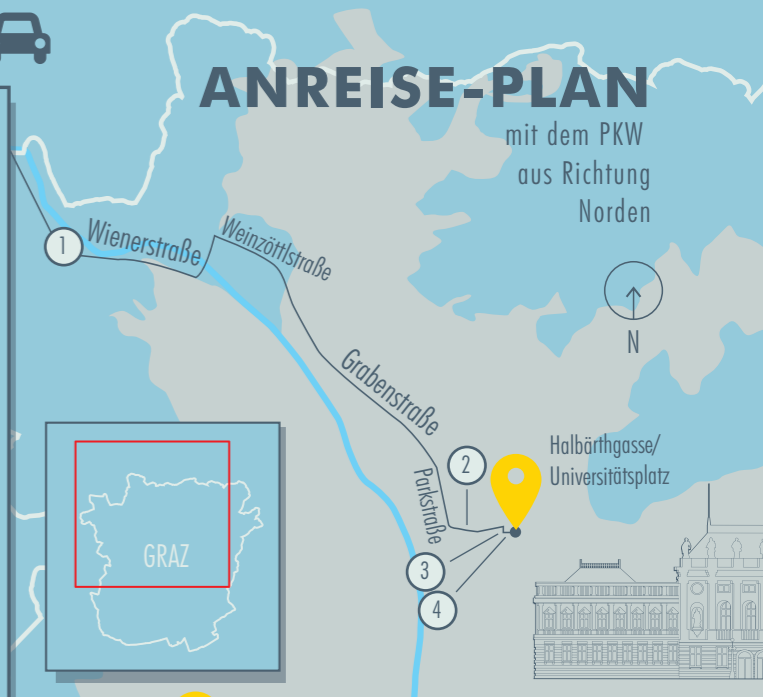

# ANBINDUNG FLUGHAFEN

zur Karl-Franzens-Universität Graz

Vom Flughafen Graz

Flughafen Graz → S 5 → Hauptbahnhof (A)

Flughafen Graz → Regionalbus 630/631 → Graz Jakominiplatz (B)

Nach Flughafen Graz

Hauptbahnhof → S 5 → Spielfeld/Straß

Jakominiplatz → Regionalbus 630 → Kalsdorf, Schwarzl-See/IBC [Fernitz]

Jakominiplatz → Regionalbus 631 → Flughafen Graz (C)

# ANREISE-PLAN

mit dem PKW aus Richtung Norden

- ↓ **A9** Richtung Slowenien
- ↘ Ausfahrt Graz Nord/Zentrum nach ~ 600m links in
- ① **B67** Wiener Straße rechts in
- ↳ **B67a** Weinzöttlstraße nach 4 km halb links in
- ↳ **B67a** Parkstraße leicht links in
- ↳ **B72** Heinrichstraße nach ~ 300 m rechts in
- ② **Goethestraße** links in
- ③ **Harrachgasse** rechts in
- ④ **Halbärthgasse/Universitätsplatz**

mit dem PKW aus Richtung Süden, Osten und Westen

- ① ↓ **A2** Richtung Wien/Klagenfurt
- ↘ Ausfahrt Graz Ost/Zentrum
- ↳ **A2** Südautobahn
- ↳ Liebenauer Tangente
- ↳ Richtung Graz Nord/Liebenau nach ~ 850 m leicht rechts in
- ↳ Richtung Münzgrabenstraße rechts in
- ↳ Münzgrabenstraße bis
- ③ **Dietrichsteinplatz**
- ④ rechts in
- ↳ **Schlögelgasse** links in
- ⑤ **Luthergasse** nach 100 m rechts in
- ↳ **Glacisstraße** nach ~ 1 km rechts in
- ↳ **Zinzendorfasse** bis
- ⑦ **Sonnenfelsplatz** nach links
- ⑧ **Halbärthgasse/Universitätsplatz**