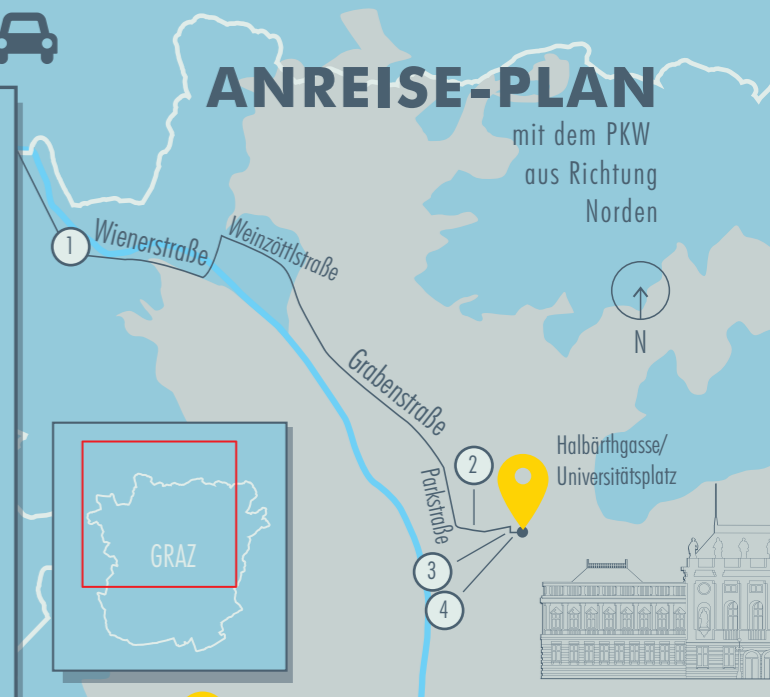

ANBINDUNG FLUGHAFEN

zur Karl-Franzens-Universität Graz

Vom Flughafen Graz

Flughafen Graz → S 5 → Hauptbahnhof (A)

Flughafen Graz → Regionalbus 630/631 → Graz Jakominiplatz (B)

Nach Flughafen Graz

Hauptbahnhof → S 5 → Spielfeld/Straß

Jakominiplatz → Regionalbus 630 → Kalsdorf, Schwarzl-See/IBC [Fernitz]

Jakominiplatz → Regionalbus 631 → Flughafen Graz (C)

ANREISE-PLAN

mit dem PKW aus Richtung Norden

- ↓ **A9** Richtung Slowenien
- ↘ Ausfahrt Graz Nord/Zentrum nach ~ 600m links in
- ① **B67** Wiener Straße rechts in
- ↳ **B67a** Weinzöttlstraße nach 4 km halb links in
- ↳ **B67a** Parkstraße leicht links in
- ↳ **B72** Heinrichstraße nach ~ 300 m rechts in
- ② ↘ **Goethestraße** links in
- ③ ↘ **Harrachgasse** rechts in
- ④ ↘ **Halbärthgasse/Universitätsplatz**

mit dem PKW aus Richtung Süden, Osten und Westen

- ① ↓ **A2** Richtung Wien/Klagenfurt
- ↘ Ausfahrt Graz Ost/Zentrum
- ↳ **A2** Südbahn
- ↳ Liebenauer Tangente
- ↳ Richtung Graz Nord/Liebenau nach ~ 850 m leicht rechts in
- ↳ Richtung Münzgrabenstraße rechts in
- ↳ **Münzgrabenstraße** bis
- ↳ **Dietrichsteinplatz**
- ② ↘ rechts in
- ↳ **Schlögelgasse** links in
- ↳ **Luthergasse** nach 100 m rechts in
- ↳ **Glacisstraße** nach ~ 1 km rechts in
- ↳ **Zinzendorfasse** bis
- ↳ **Sonnenfelsplatz** nach links
- ↳ **Halbärthgasse/Universitätsplatz**
- ③ ↘
- ④ ↘
- ⑤ ↘
- ⑥ ↘
- ⑦ ↘
- ⑧ ↘