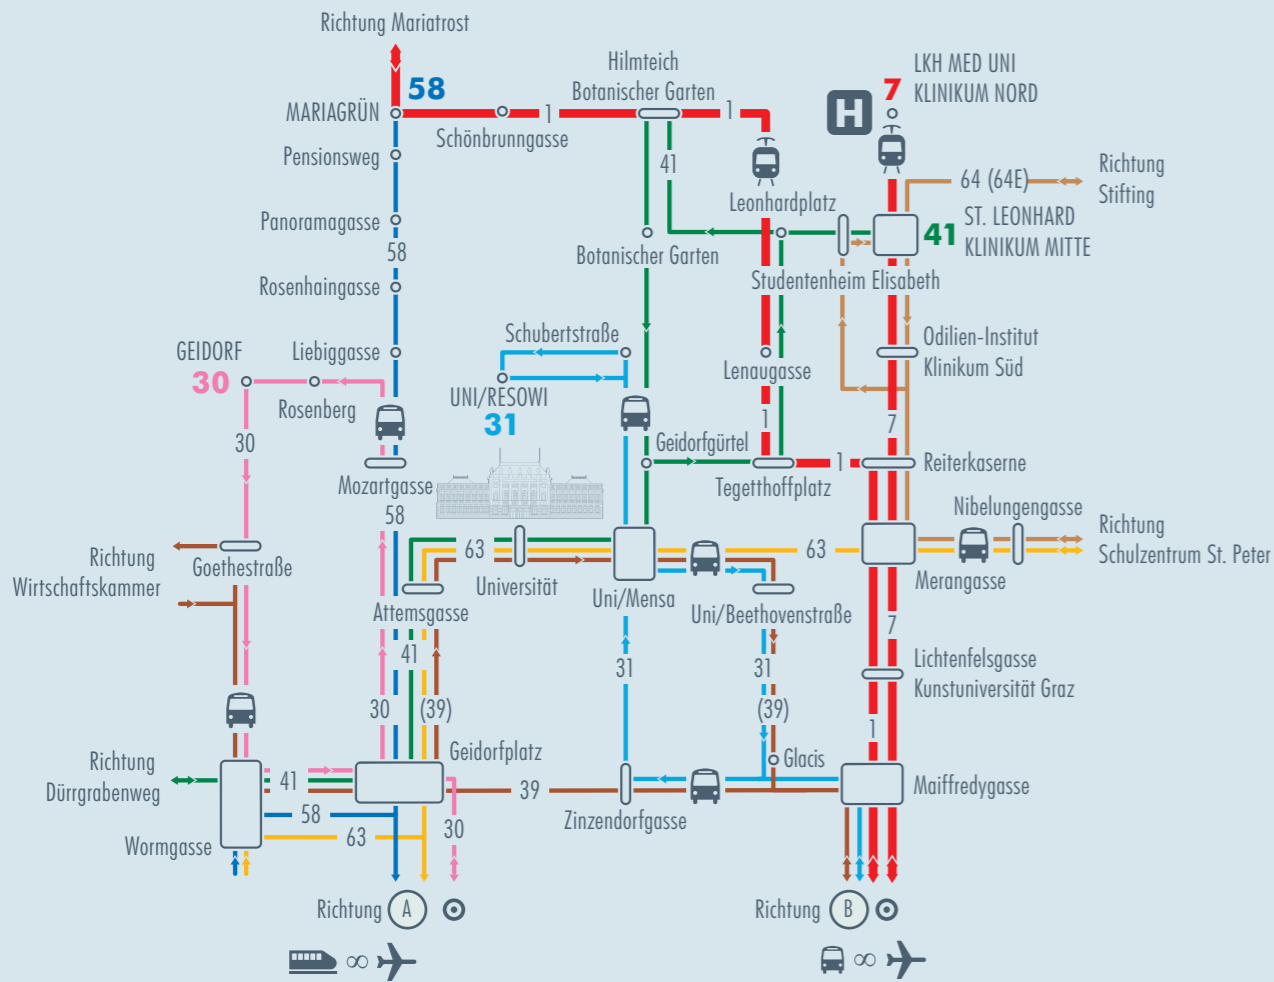

ÖFFENTLICHE VERKEHRSMITTEL

im Umkreis des Campus der Karl-Franzens-Universität Graz

Anreise Online

Legende

- PKW
- Straßenbahnlinie
- Buslinie
- Bahnlinie (Hauptbahnhof)
- Flughafen
- Zentrum
- Anschluss
- Krankenhaus

ANBINDUNG FLUGHAFEN

zur Karl-Franzens-Universität Graz

Vom Flughafen Graz

Flughafen Graz → S 5 → Hauptbahnhof (A)

Flughafen Graz → Regionalbus 630/631 → Graz Jakominiplatz (B)

Nach Flughafen Graz

Hauptbahnhof → S 5 → Spielfeld/Straß

Jakominiplatz → Regionalbus 630 → Kalsdorf, Schwarzl-See/IBC [Fernitz]

Jakominiplatz → Regionalbus 631 → Flughafen Graz (C)