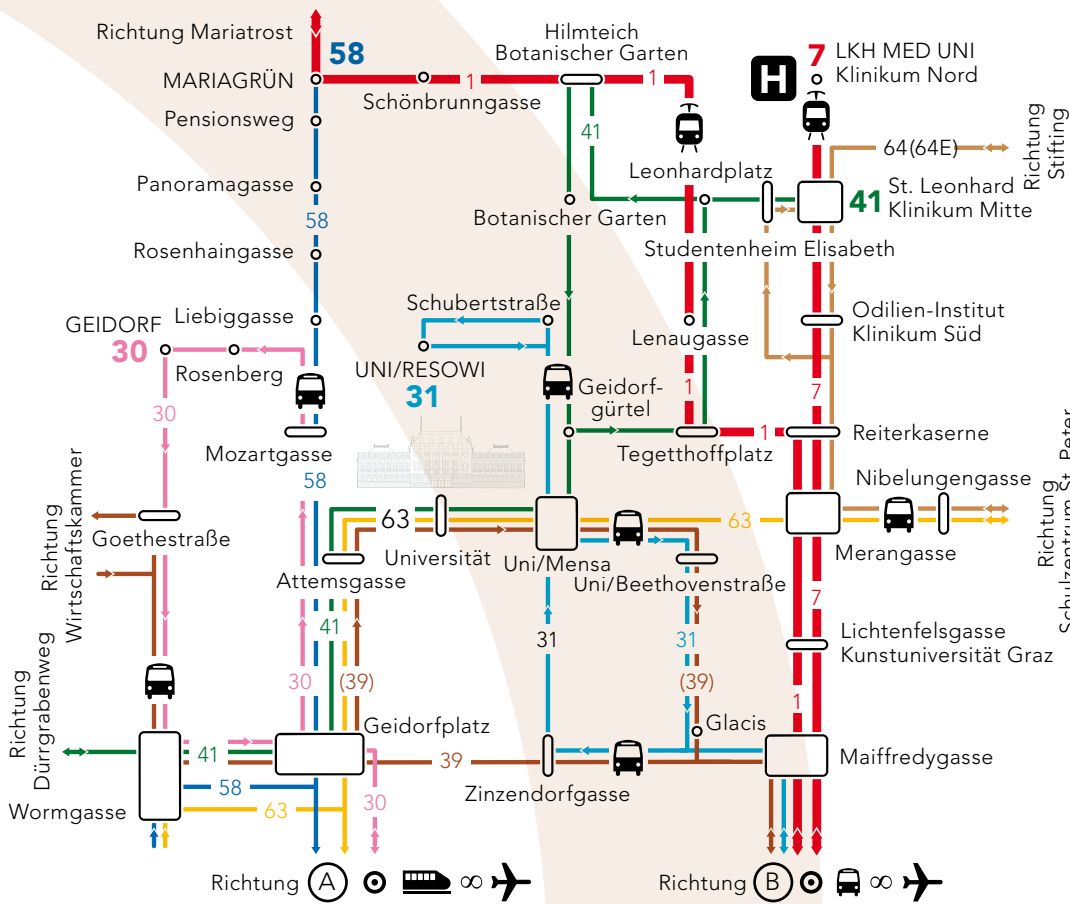

We work for
tomorrow

campusplan.uni-graz.at

**UNI
GRAZ**

Öffentliche Verkehrsmittel

im Umkreis des Campus der Universität Graz

Anbindung Flughafen

Vom Flughafen Graz:

- Flughafen Graz → **S 5** → Hauptbahnhof (A)
- Flughafen Graz → Regionalbus **630/631** → Graz Jakominiplatz (B)

Nach Flughafen Graz:

- Hauptbahnhof → **S 5** → Spielfeld/Straß
- Jakominiplatz → Regionalbus **630** → Kalsdorf, Schwarzl-See/IBC [Fernitz]
- Jakominiplatz → Regionalbus **631** → Flughafen Graz (C)

Legende

- PKW
- Straßenbahnlinie
- Buslinie
- Bahnlinie (Hauptbahnhof)
- Flughafen
- Zentrum
- Anschluss
- Krankenhaus
- Haupttradweg

Radwegenetz