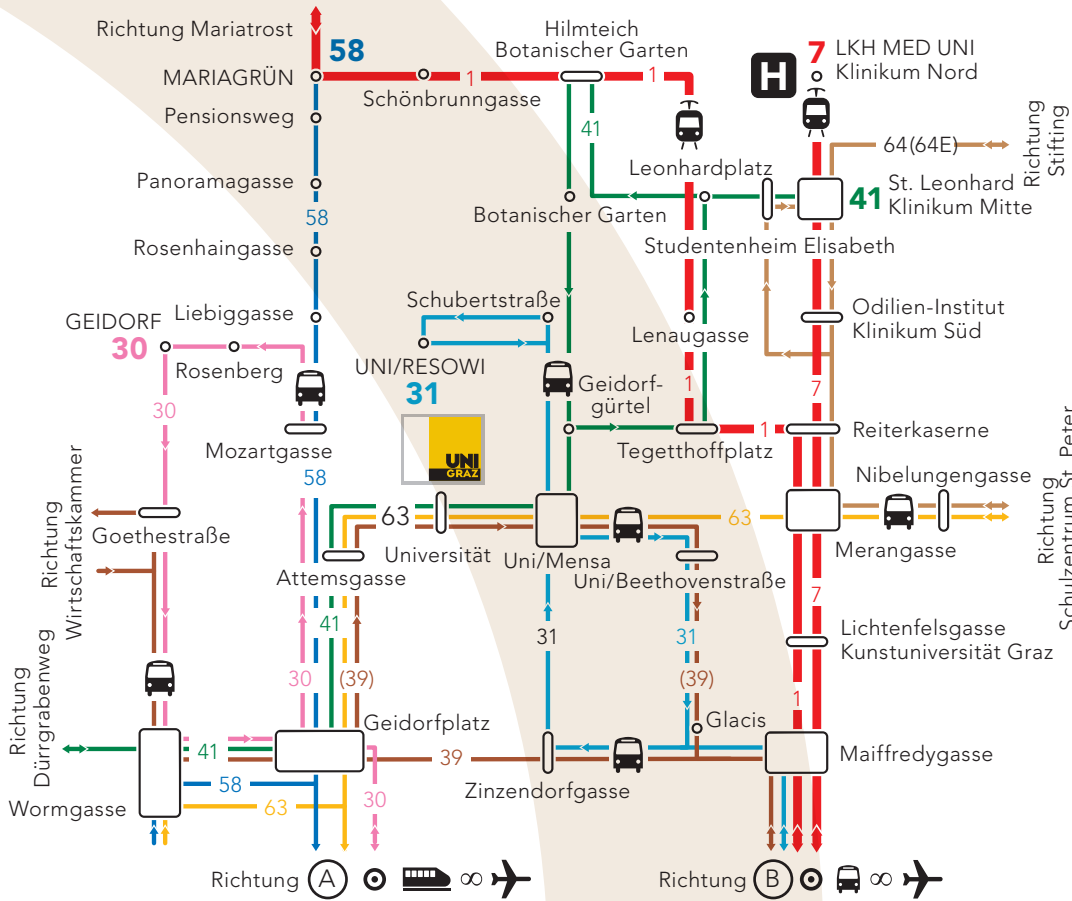

## Anbindung Flughafen

### Vom Flughafen Graz:

- Flughafen Graz → S 5 → Hauptbahnhof (A)
- Flughafen Graz → Regionalbus 630/631 → Graz Jakominiplatz (B)

### Nach Flughafen Graz:

- Hauptbahnhof → S 5 → Spielfeld/Straß
- Jakominiplatz → Regionalbus 630 → Kalsdorf, Schwarzl-See/IBC [Fernitz]
- Jakominiplatz → Regionalbus 631 → Flughafen Graz (C)

## Legende

- PKW
- Straßenbahnlinie
- Buslinie
- Bahnlinie (Hauptbahnhof)
- Flughafen
- Zentrum
- Anschluss
- Krankenhaus
- Haupttradweg