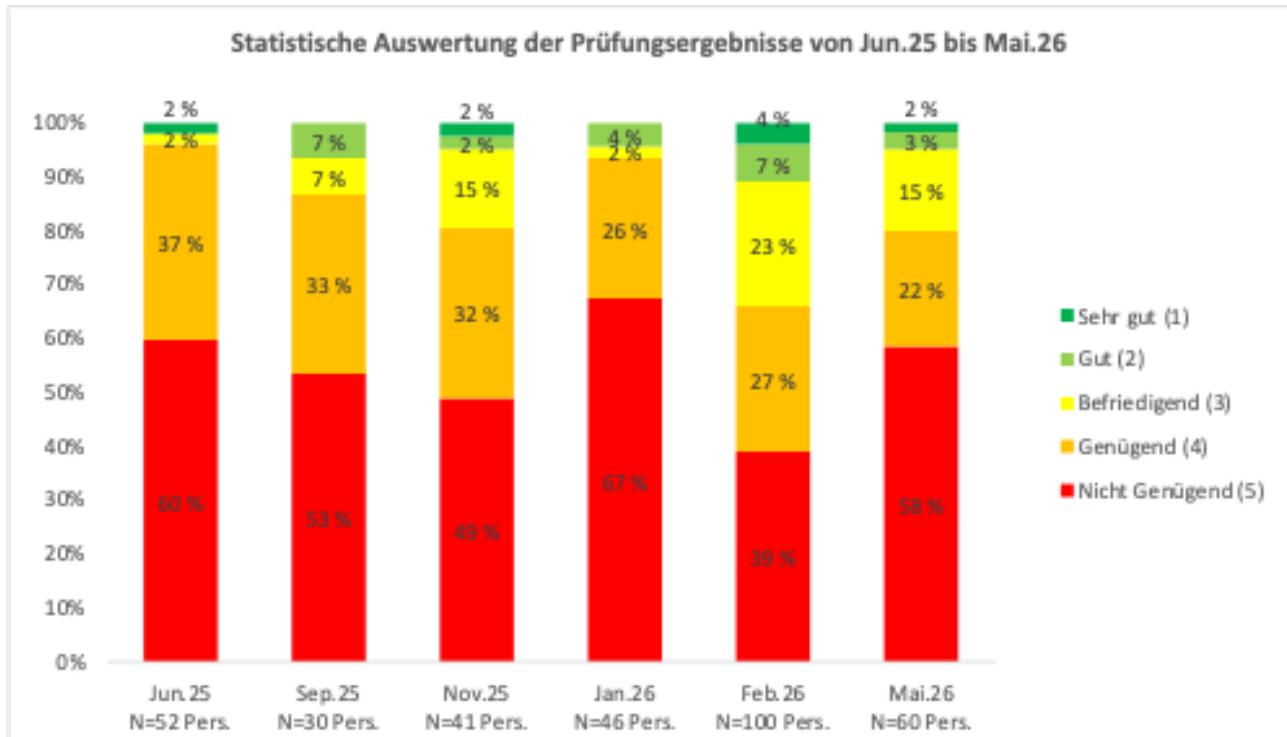

## Ergebnisstatistik

Ergebnisdetails	Jun.25	Sep.25	Nov.25	Jan.26	Feb.26	Mai.26
<b>Partial 1</b>						
Mittelwert	100	111	121	112	118	106
Maximum	180	194	187	188	198	184
Minimum	22	47	37	40	55	36
Oberes Quartil	122	135	148	141	144	138
Median	93	116	123	114	119	102
Unteres Quartil	78	84	99	84	90	84
<b>Partial 2</b>						
Mittelwert	110	101	109	83	132	103
Maximum	210	220	210	180	240	210
Minimum	40	20	30	0	20	0
Oberes Quartil	133	120	150	118	170	150
Median	110	90	110	80	140	105
Unteres Quartil	90	73	80	53	100	57,5
<b>Gesamt</b>						
Mittelwert	210	212	230	195	249	209
Maximum	390	374	390	368	408	394
Minimum	82	80	67	74	87	38
Oberes Quartil	239	236	266	232	307	261
Median	203	206	230	199	256	205
Unteres Quartil	177	172	184	150	196	148