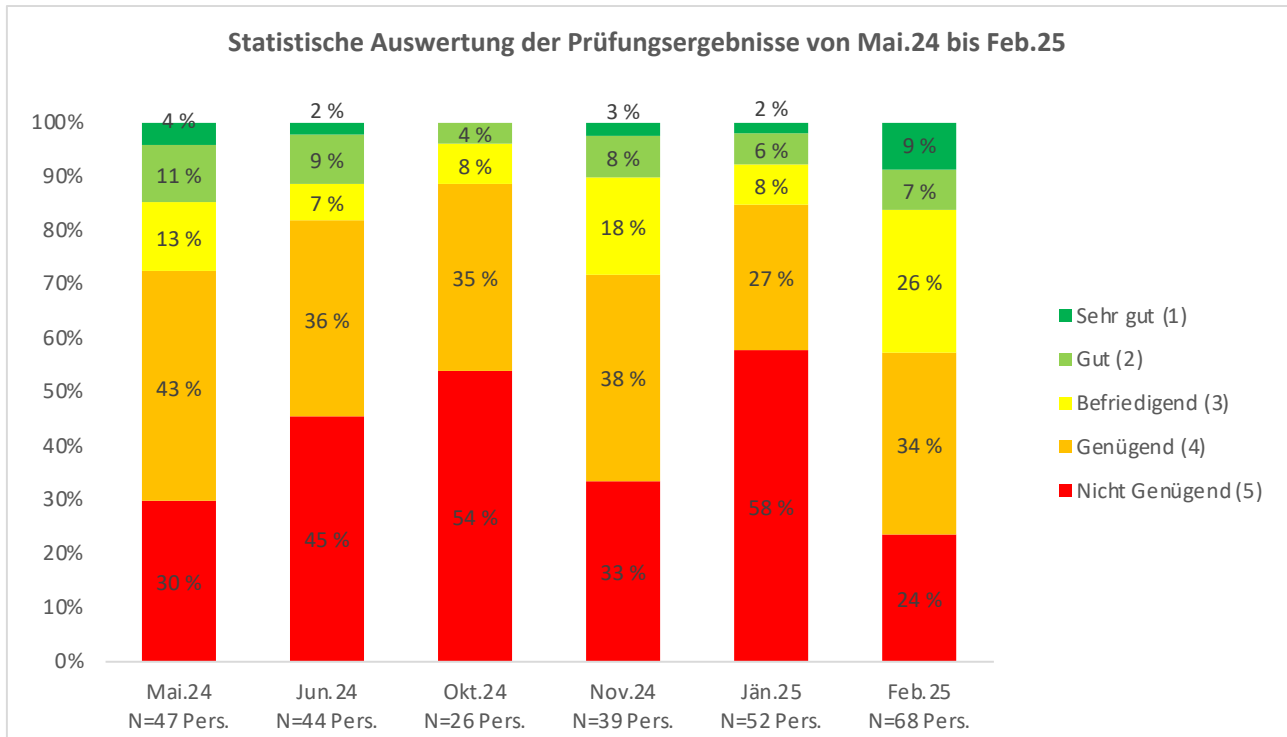

Ergebnisstatistik

Ergebnisdetails	Mai.24	Jun.24	Okt.24	Nov.24	Jän.25	Feb.25
Partial 1						
Mittelwert	120	113	114	122	119	122
Maximum	198	200	199	184	202	192
Minimum	0	31	45	77	36	24
Oberes Quartil	136	132	152	141	149	140
Median	118	116	113	118	121	126
Unteres Quartil	104	92	78	101	86	111
Partial 2						
Mittelwert	116	108	104	120	89	140
Maximum	240	210	180	240	210	240
Minimum	0	20	50	40	0	20
Oberes Quartil	140	133	125	150	120	180
Median	110	100	100	120	90	150
Unteres Quartil	90	80	80	85	50	110
Gesamt						
Mittelwert	237	220	218	242	208	263
Maximum	418	401	355	420	399	414
Minimum	0	111	116	135	84	54
Oberes Quartil	291	260	259	289	261	316
Median	224	216	222	234	209	268
Unteres Quartil	191	173	169	204	146	214