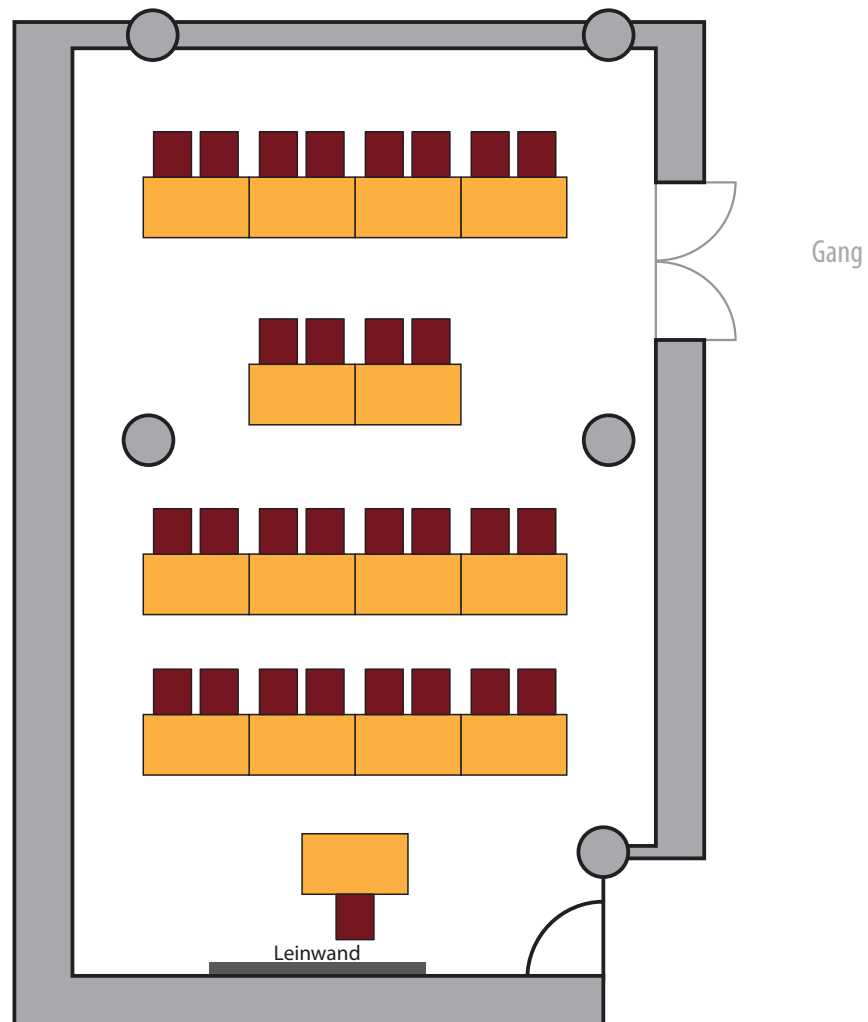

**Parlament**

Tischgröße: 140 x 80 cm  
Sesselgröße: 60 x 50 cm

**Anzahl der Tische: 15**  
**Anzahl der Stühle: 29**