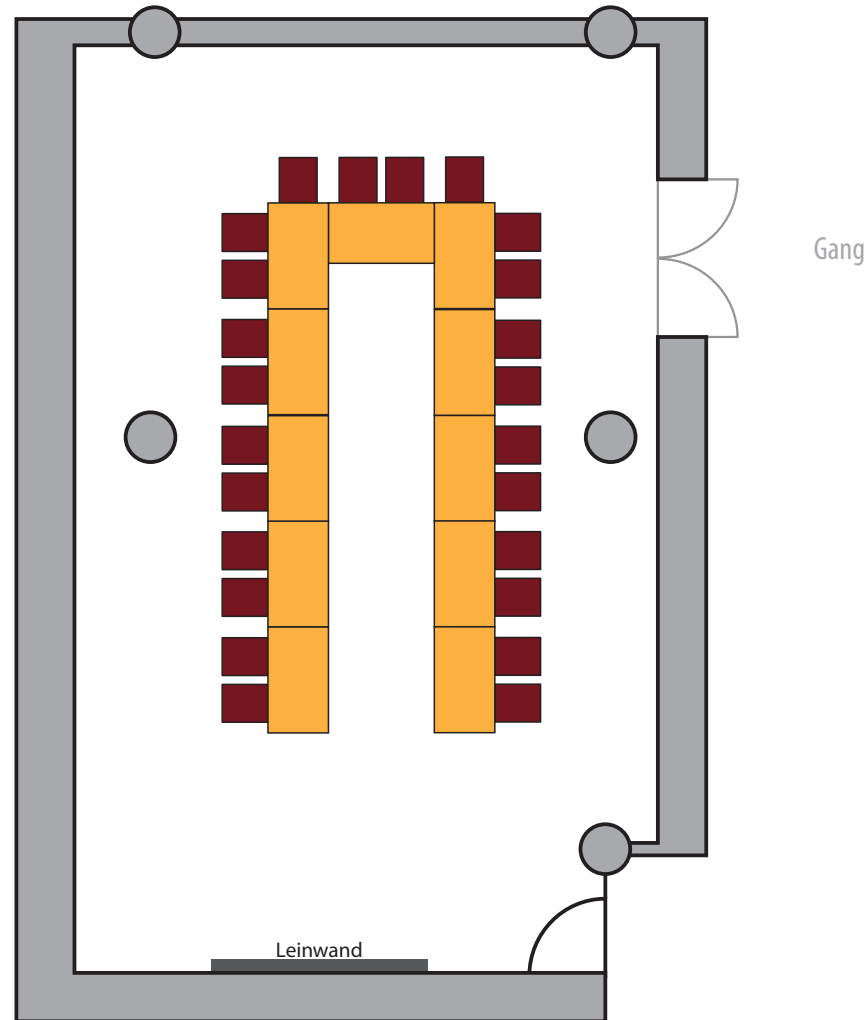

U-Form

Tischgröße: 140 x 80 cm
Sesselgröße: 60 x 50 cm

Anzahl der Tische: 11
Anzahl der Stühle: 24