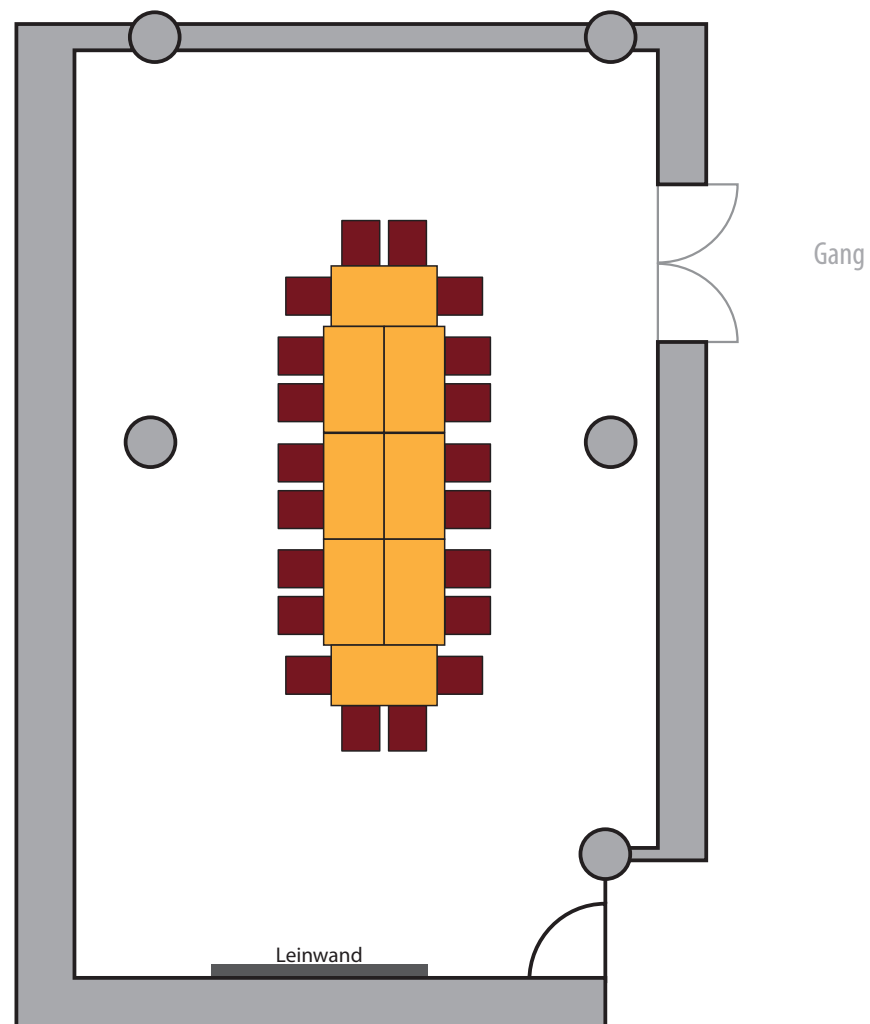

Block

Tischgröße: 140 x 80 cm
Sesselgröße: 60 x 50 cm

Anzahl der Tische: 8
Anzahl der Stühle: 20