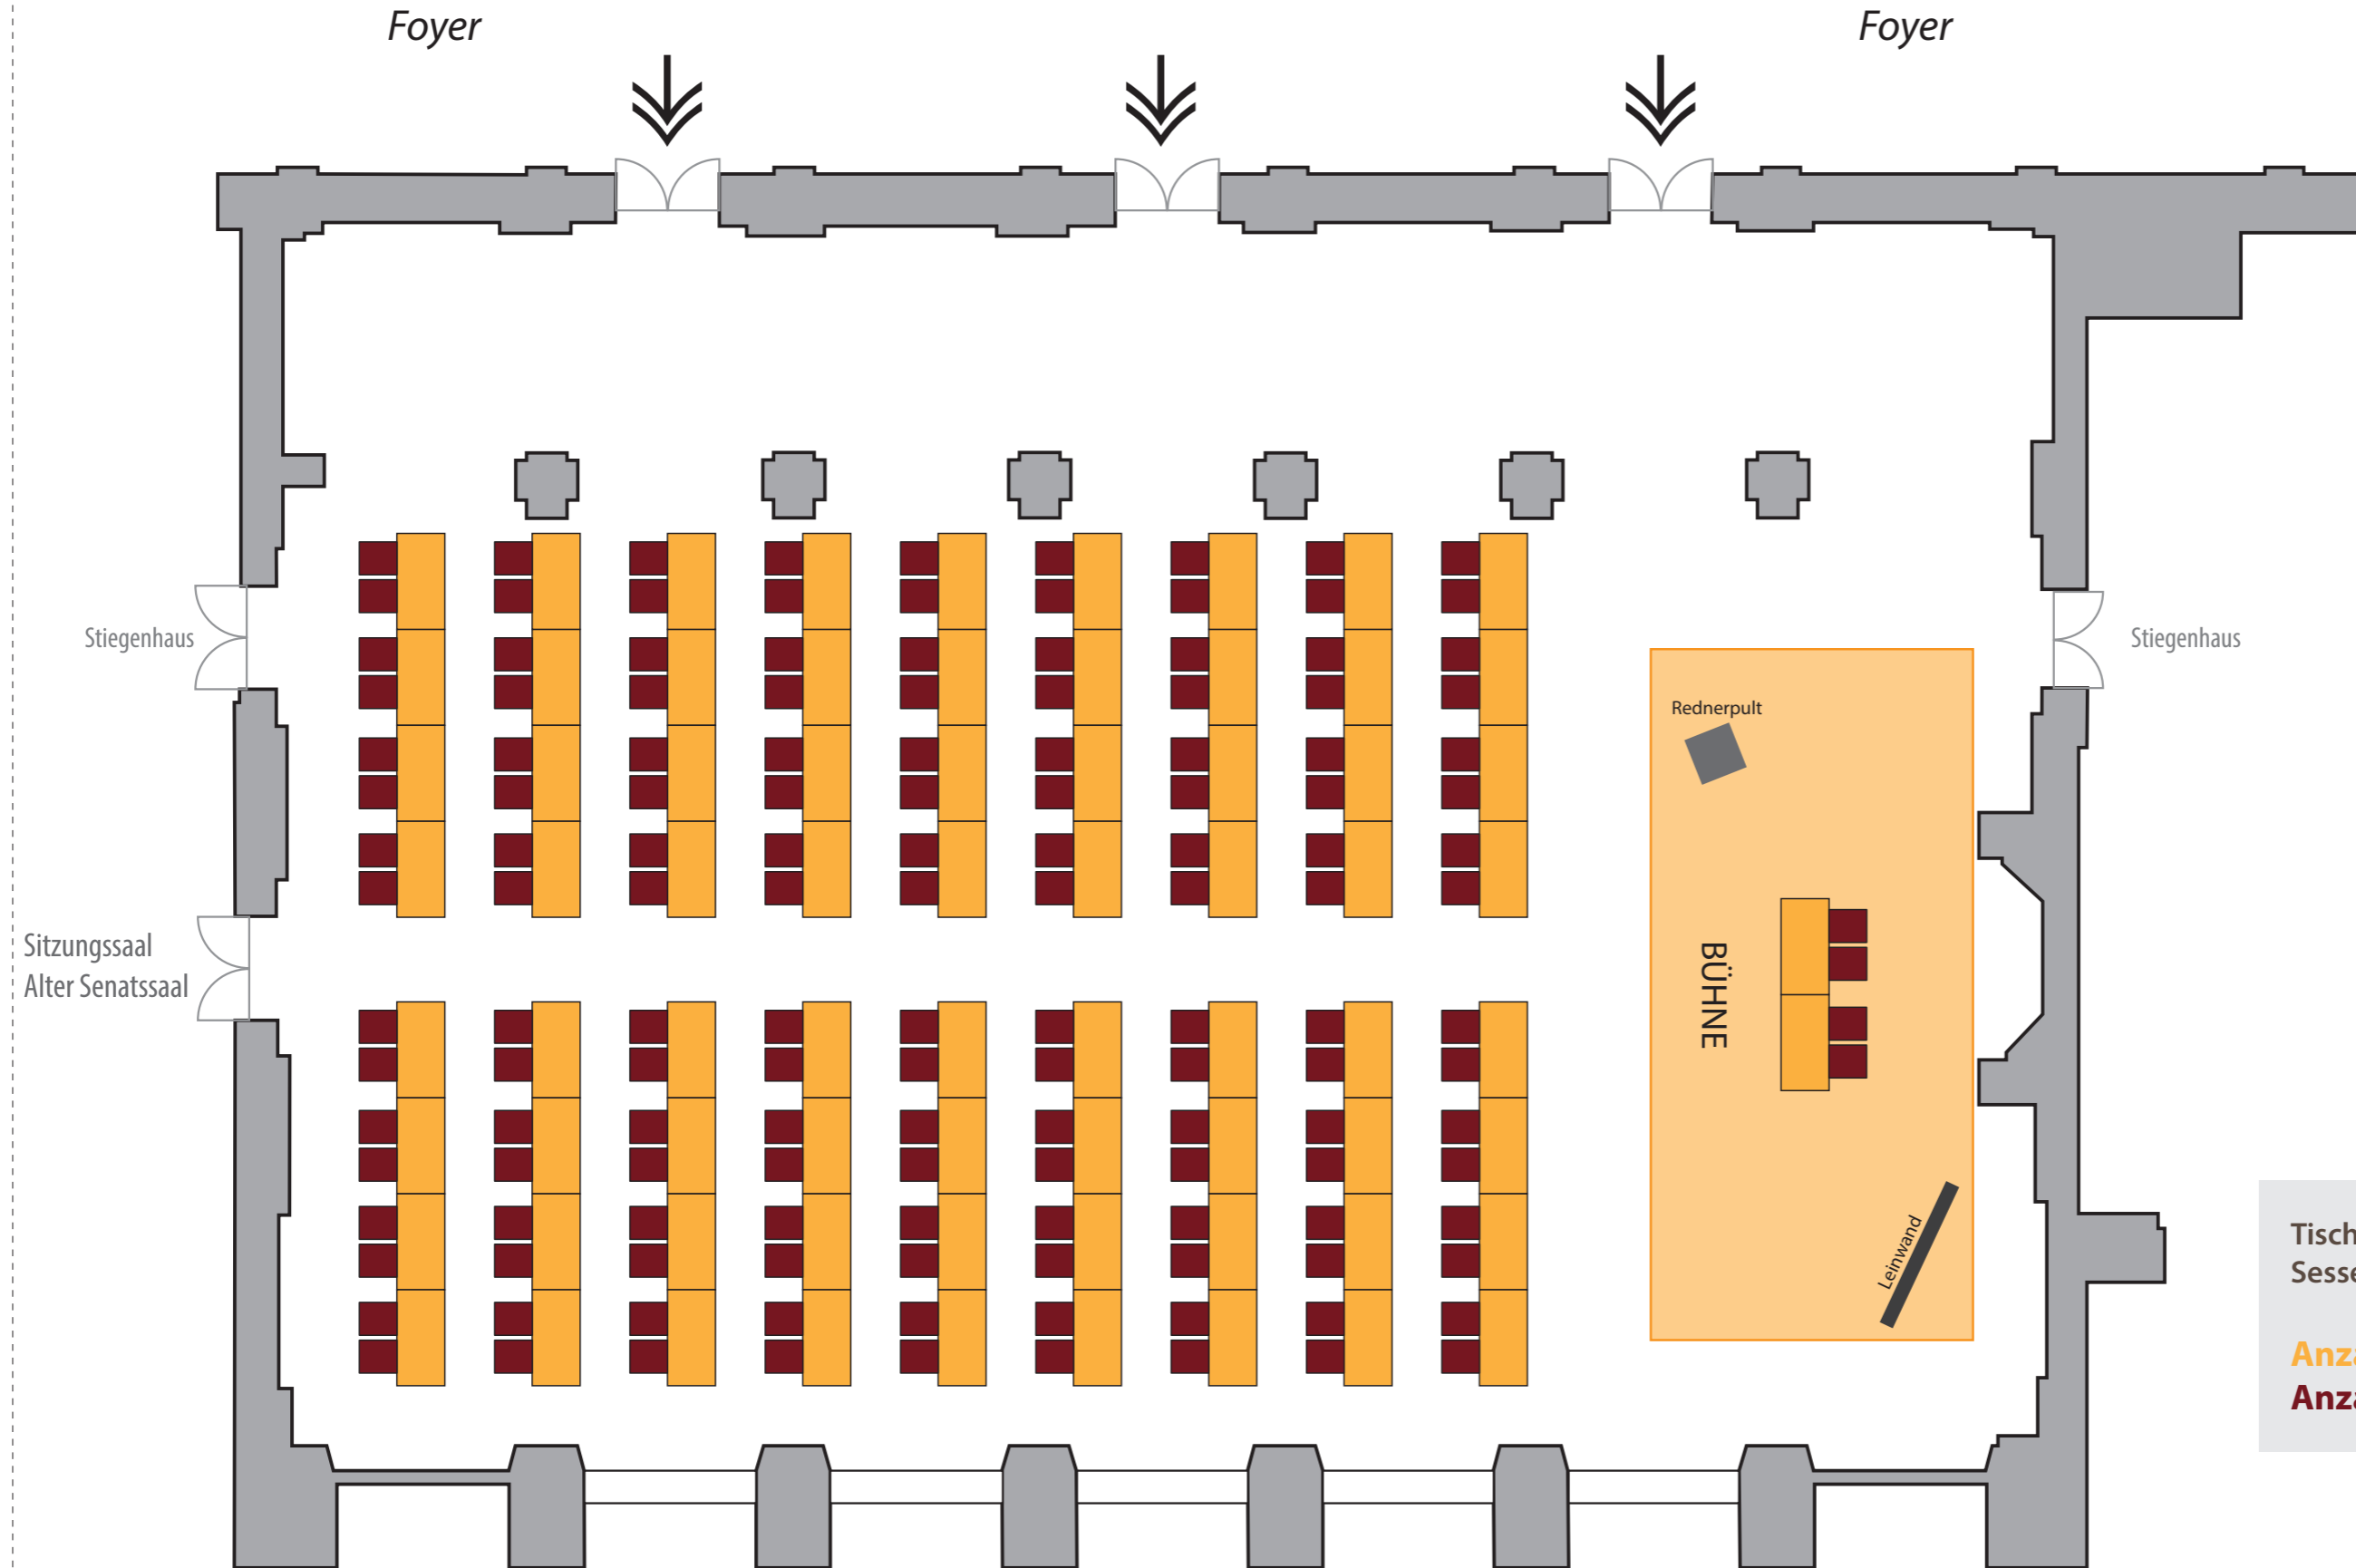

**Parlament**

Tischgröße: 140 x 70 cm  
Sesselgröße: 48 x 55 cm  
**Anzahl der Tische: 74**  
**Anzahl der Stühle: 147**