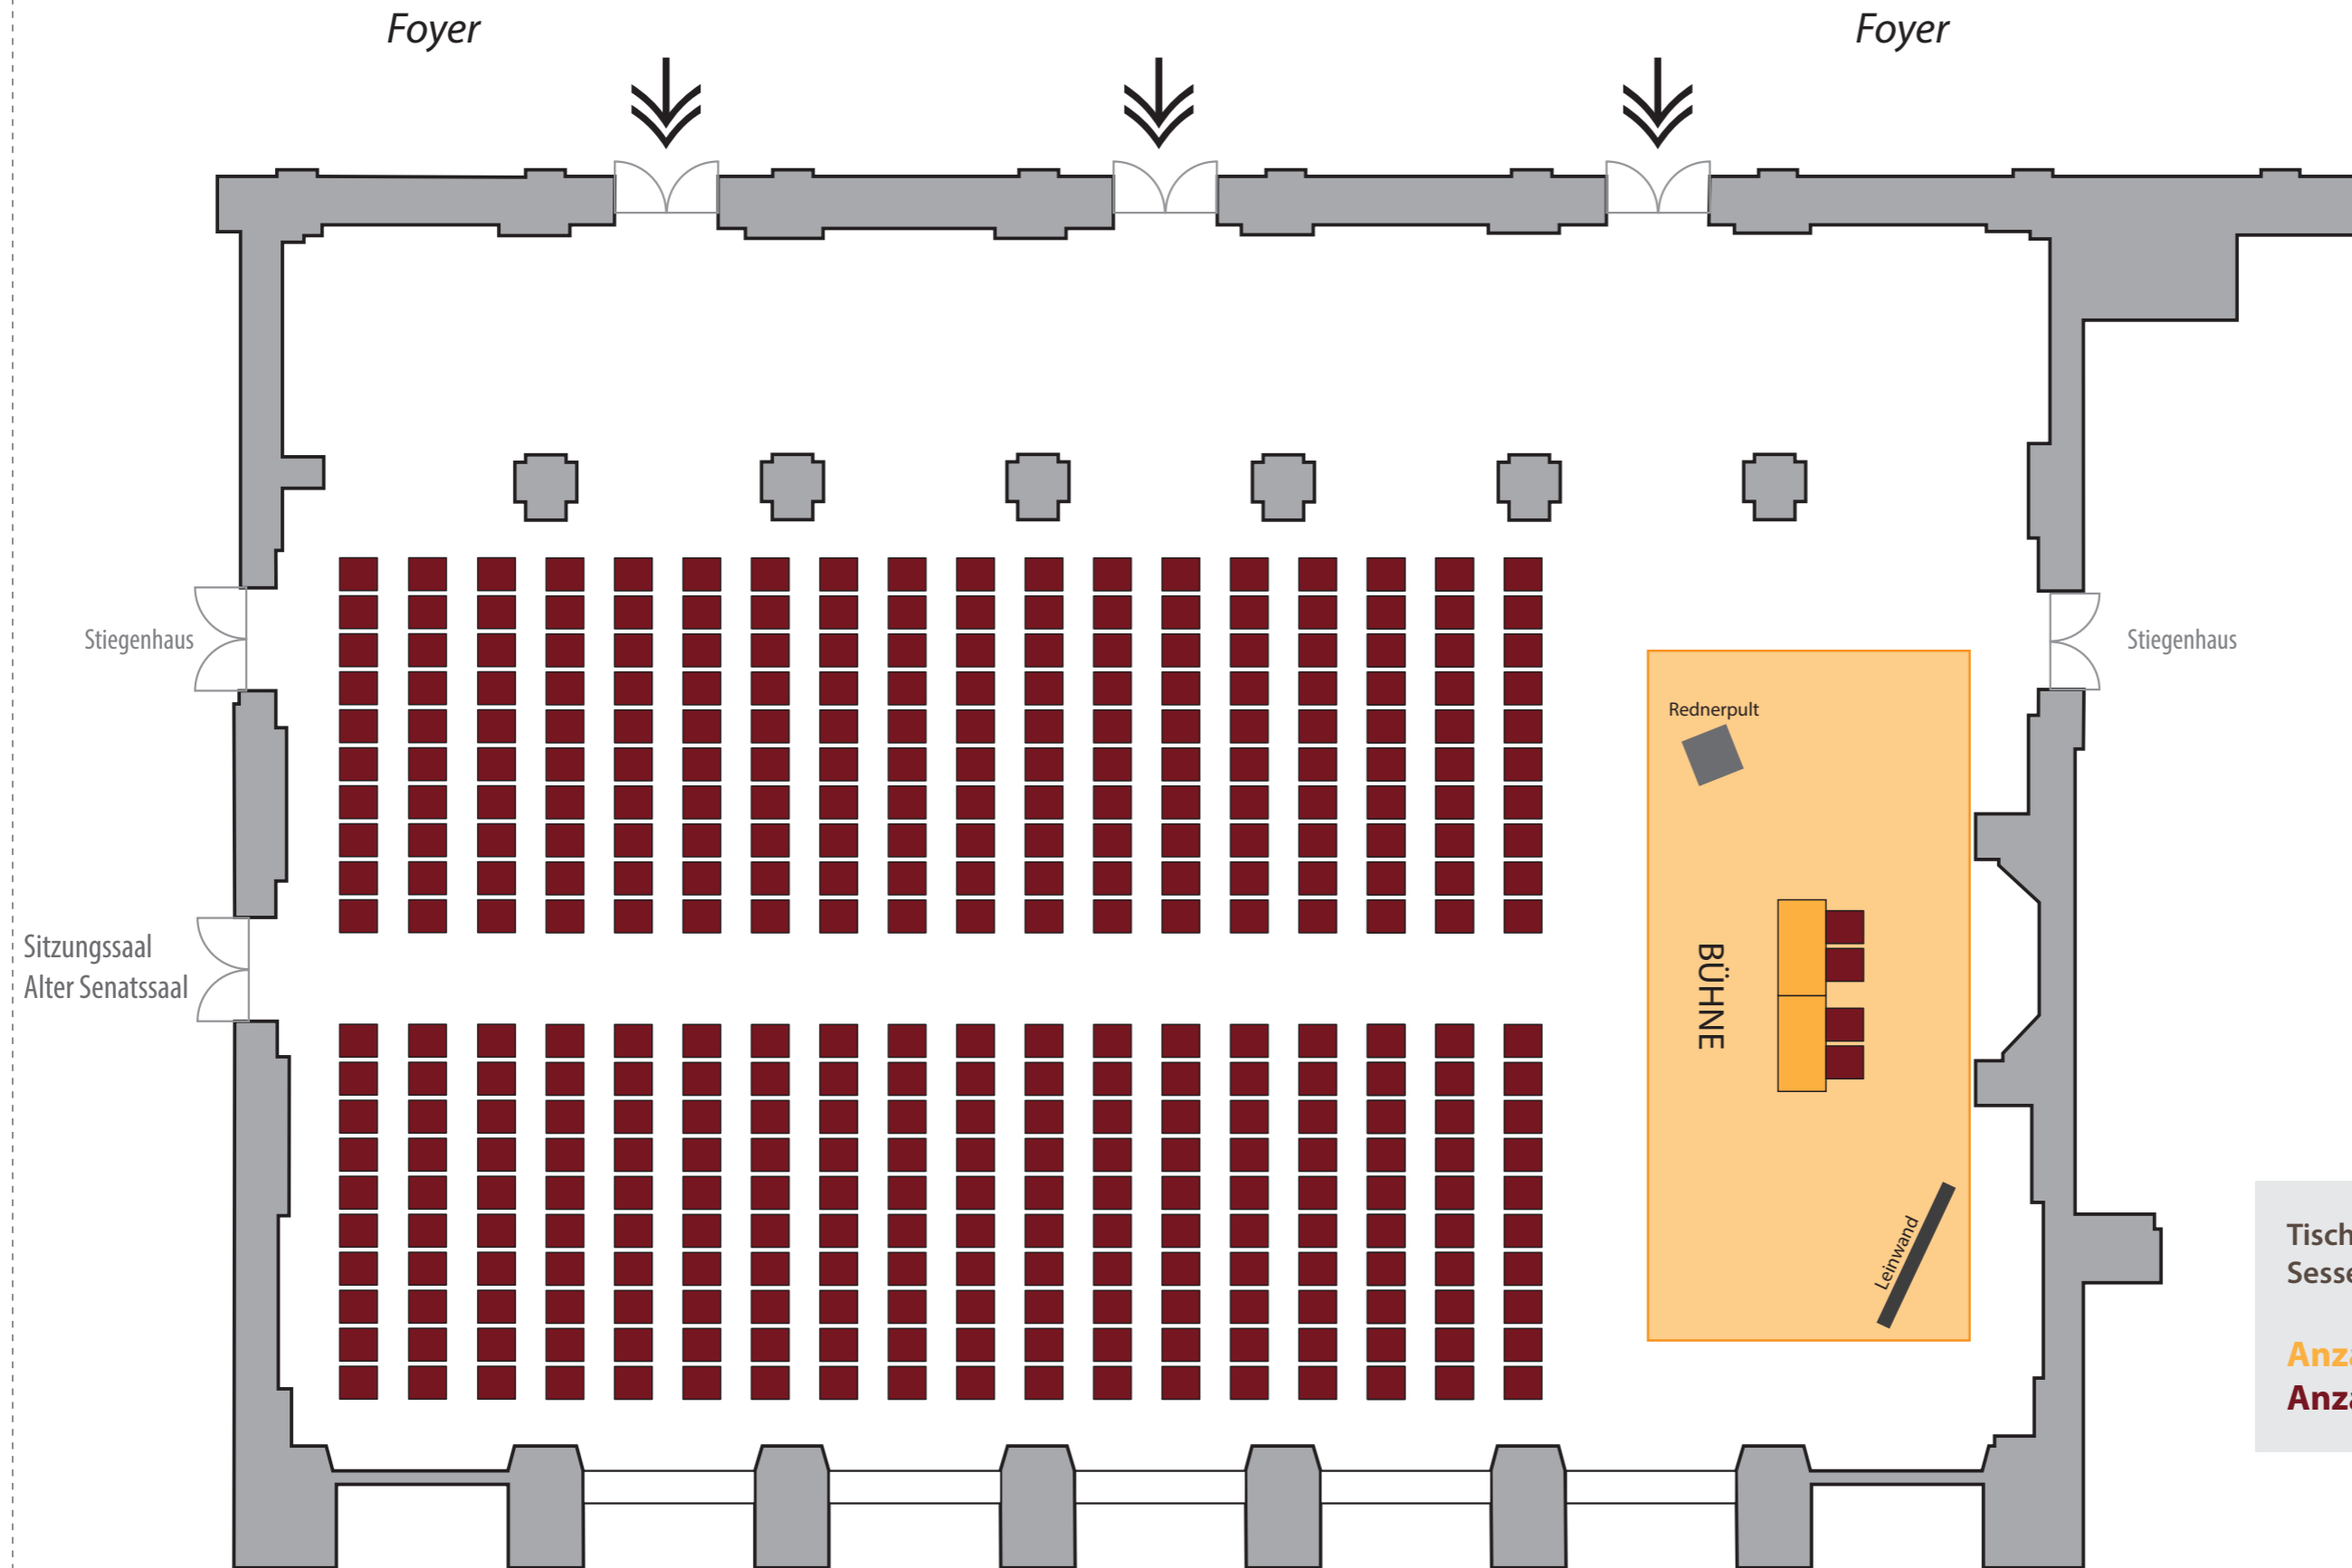

Kino

Tischgröße: 140 x 70 cm
Sesselgröße: 48 x 55 cm
Anzahl der Tische: 2
Anzahl der Stühle: 364