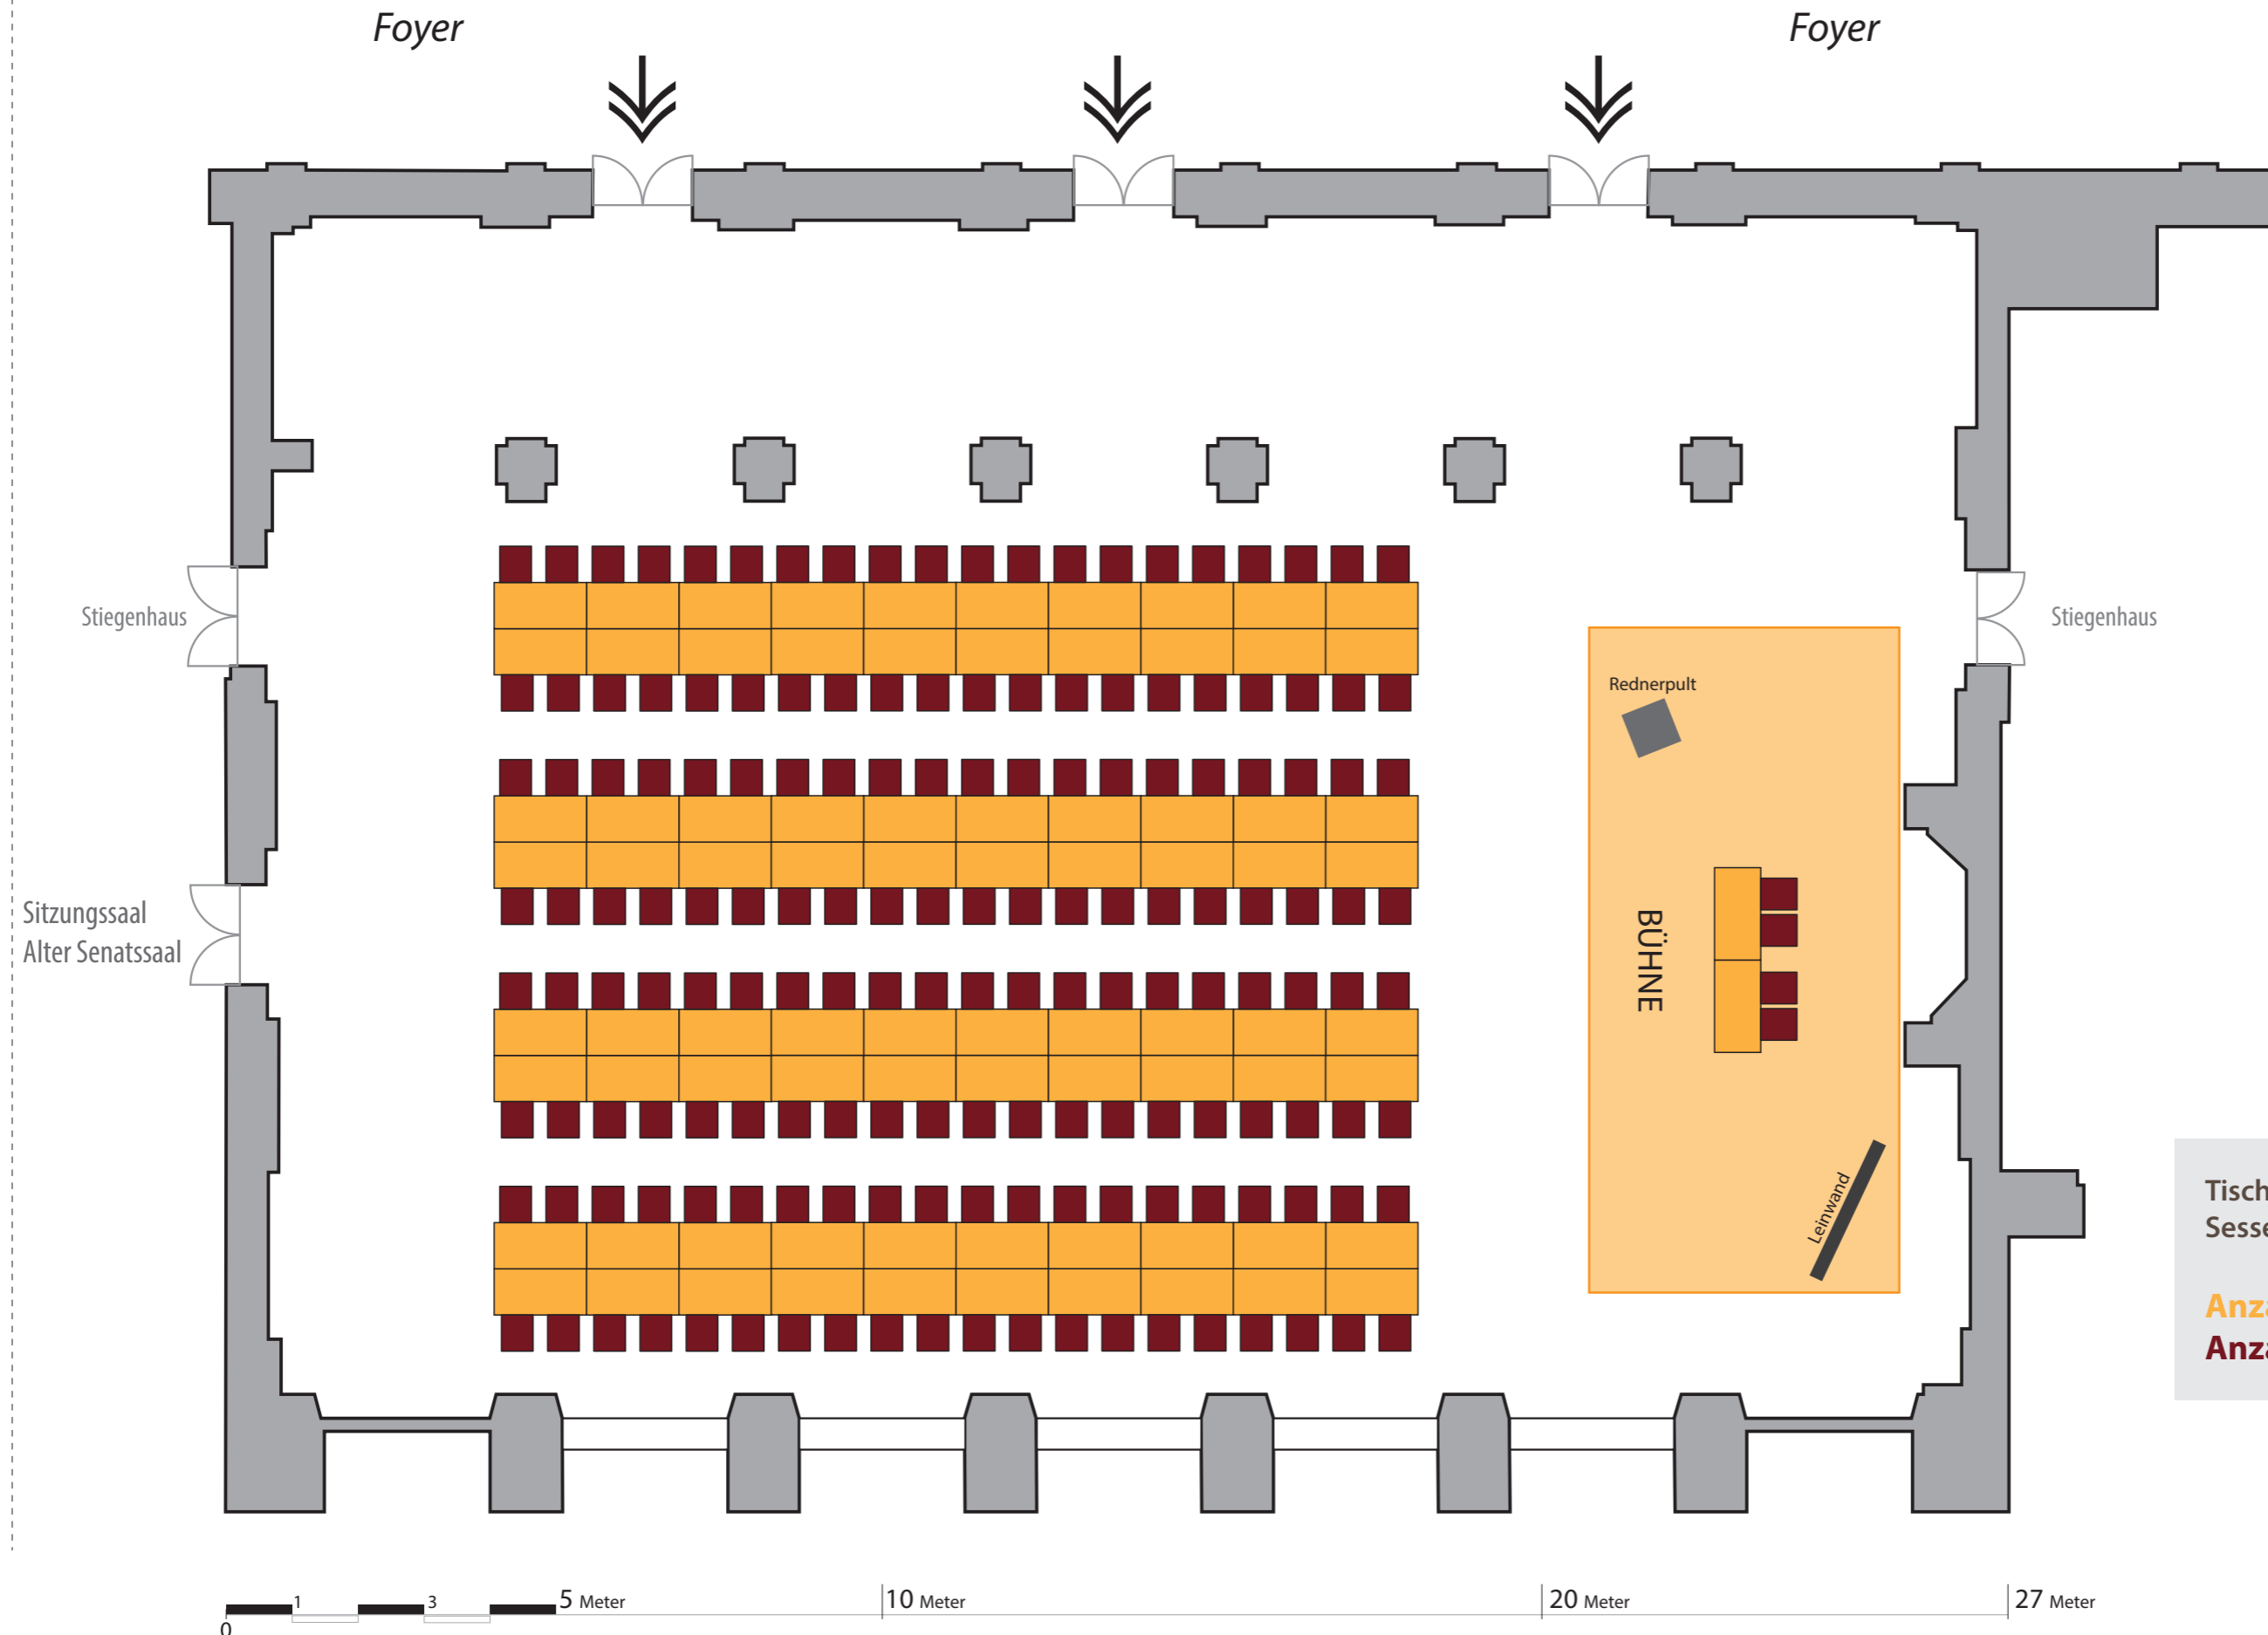

Block

Tischgröße: 140 x 70 cm
Sesselgröße: 48 x 55 cm
Anzahl der Tische: 88
Anzahl der Stühle: 192