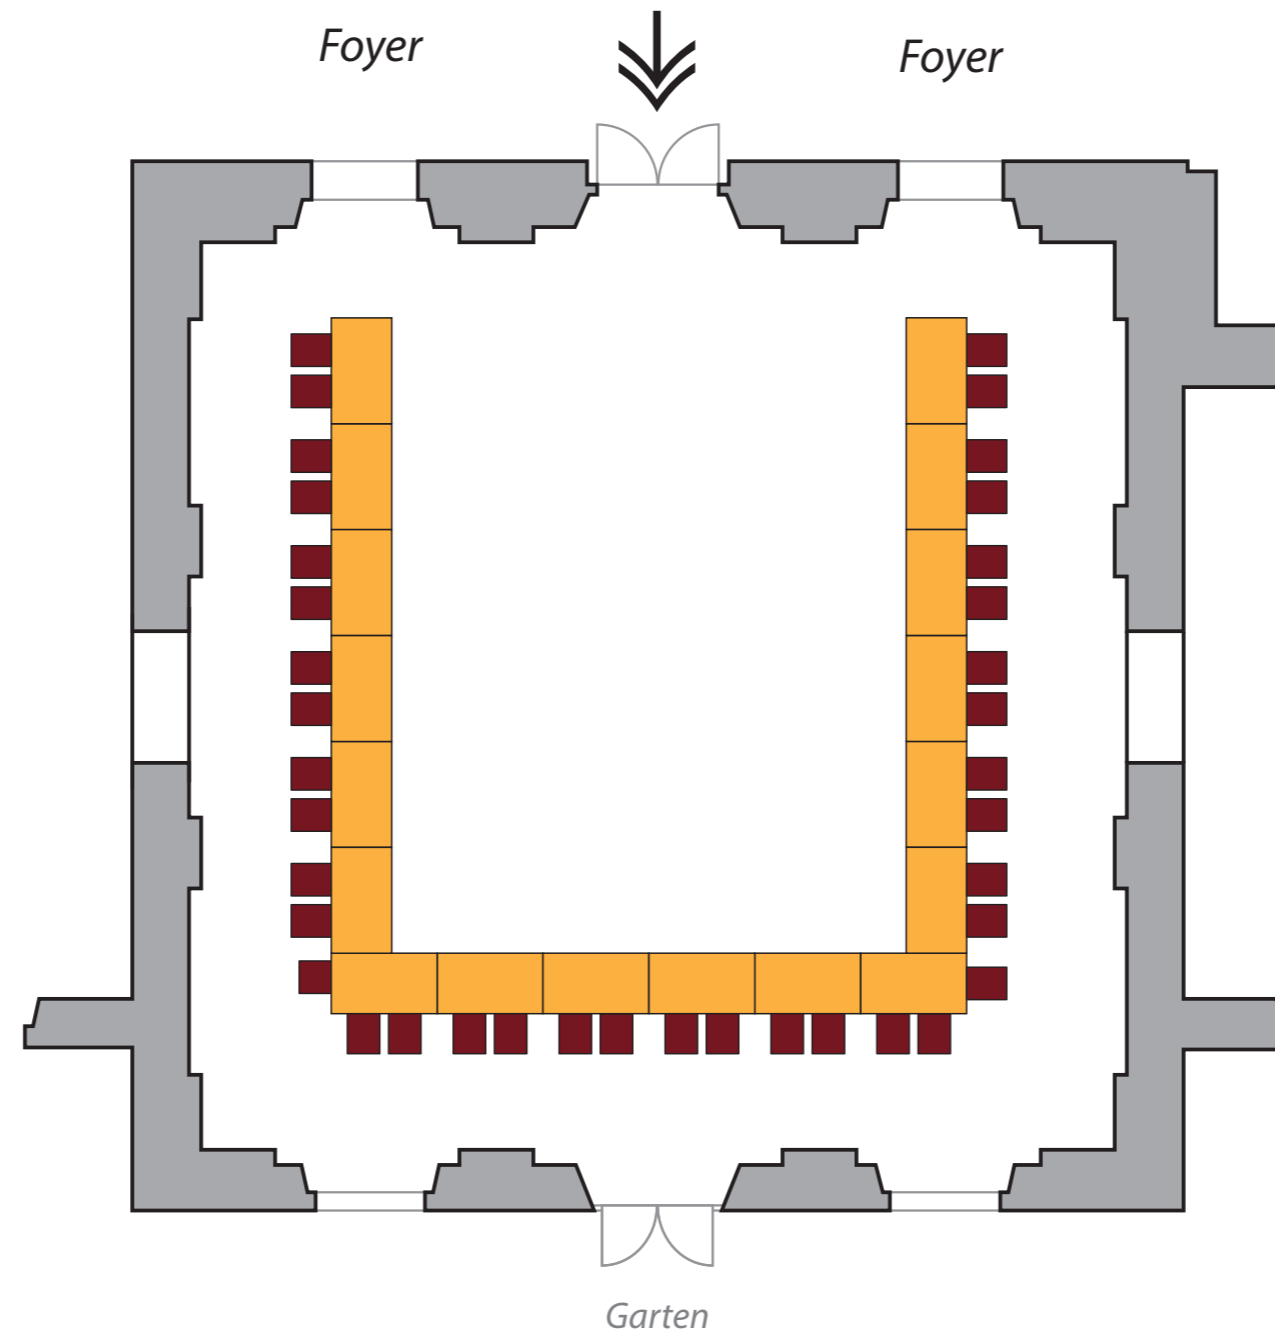

U-Form

Tischgröße: 140 x 80 cm
Sesselgröße: 43 x 53 cm

Anzahl der Tische: 18
Anzahl der Stühle: 38