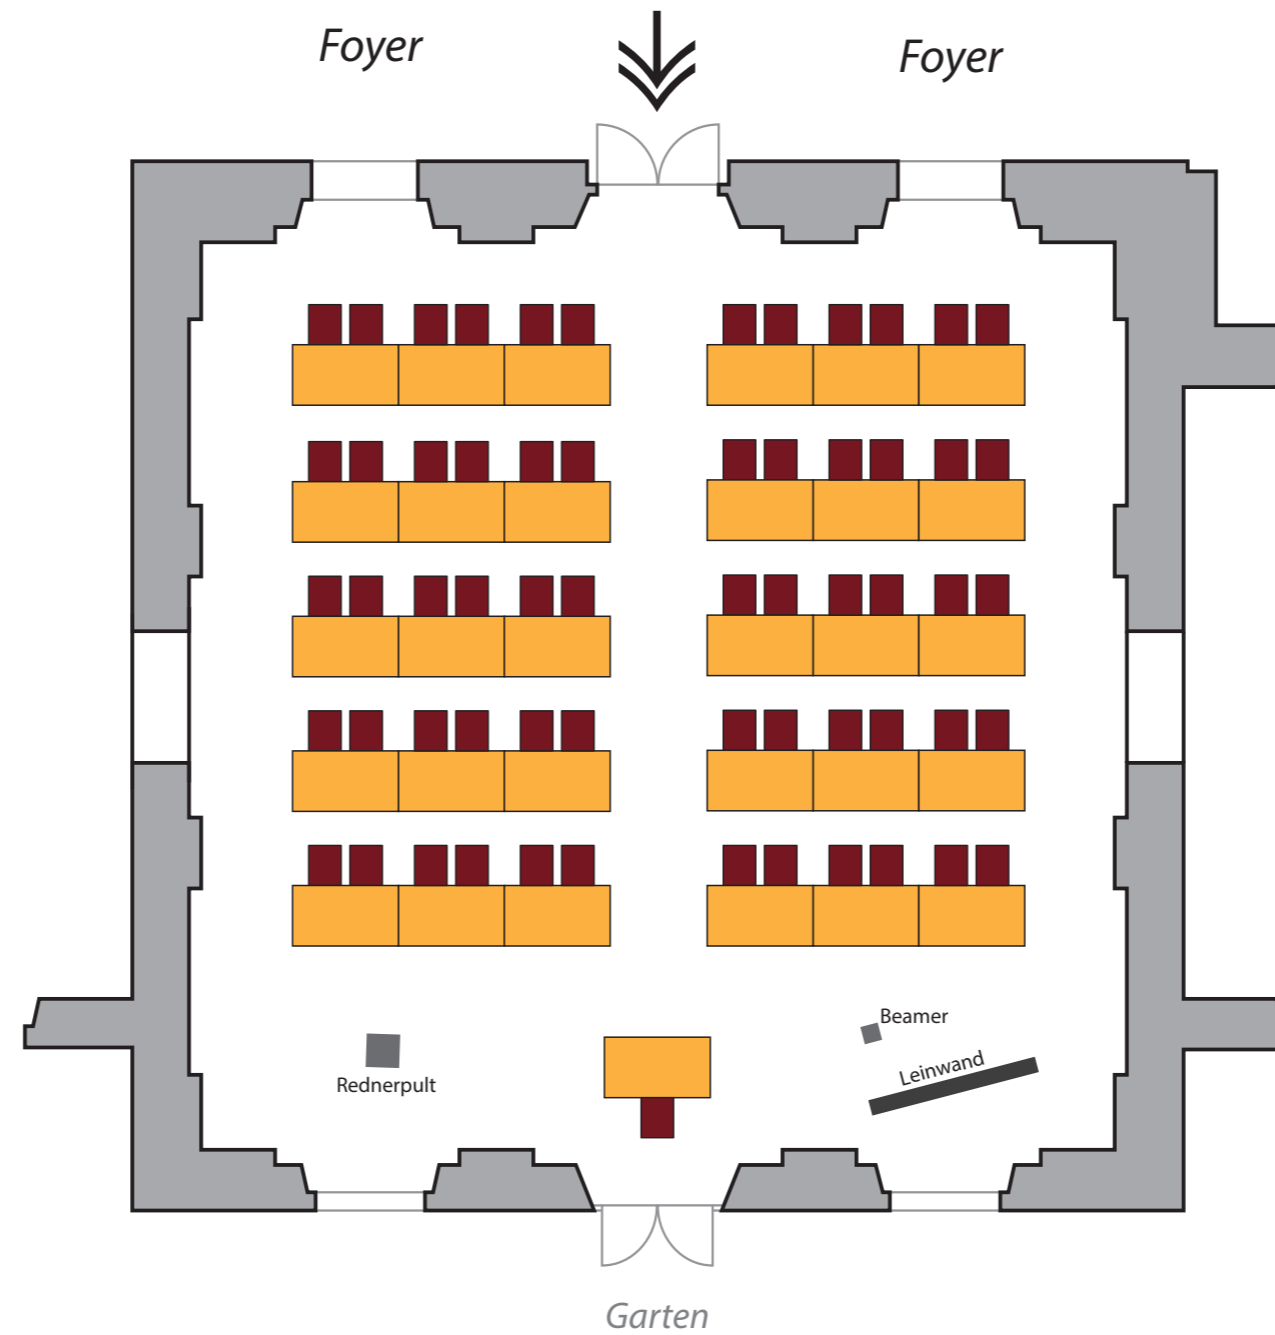

Parlament

Tischgröße: 140 x 80 cm
Sesselgröße: 43 x 53 cm

Anzahl der Tische: 31
Anzahl der Stühle: 61