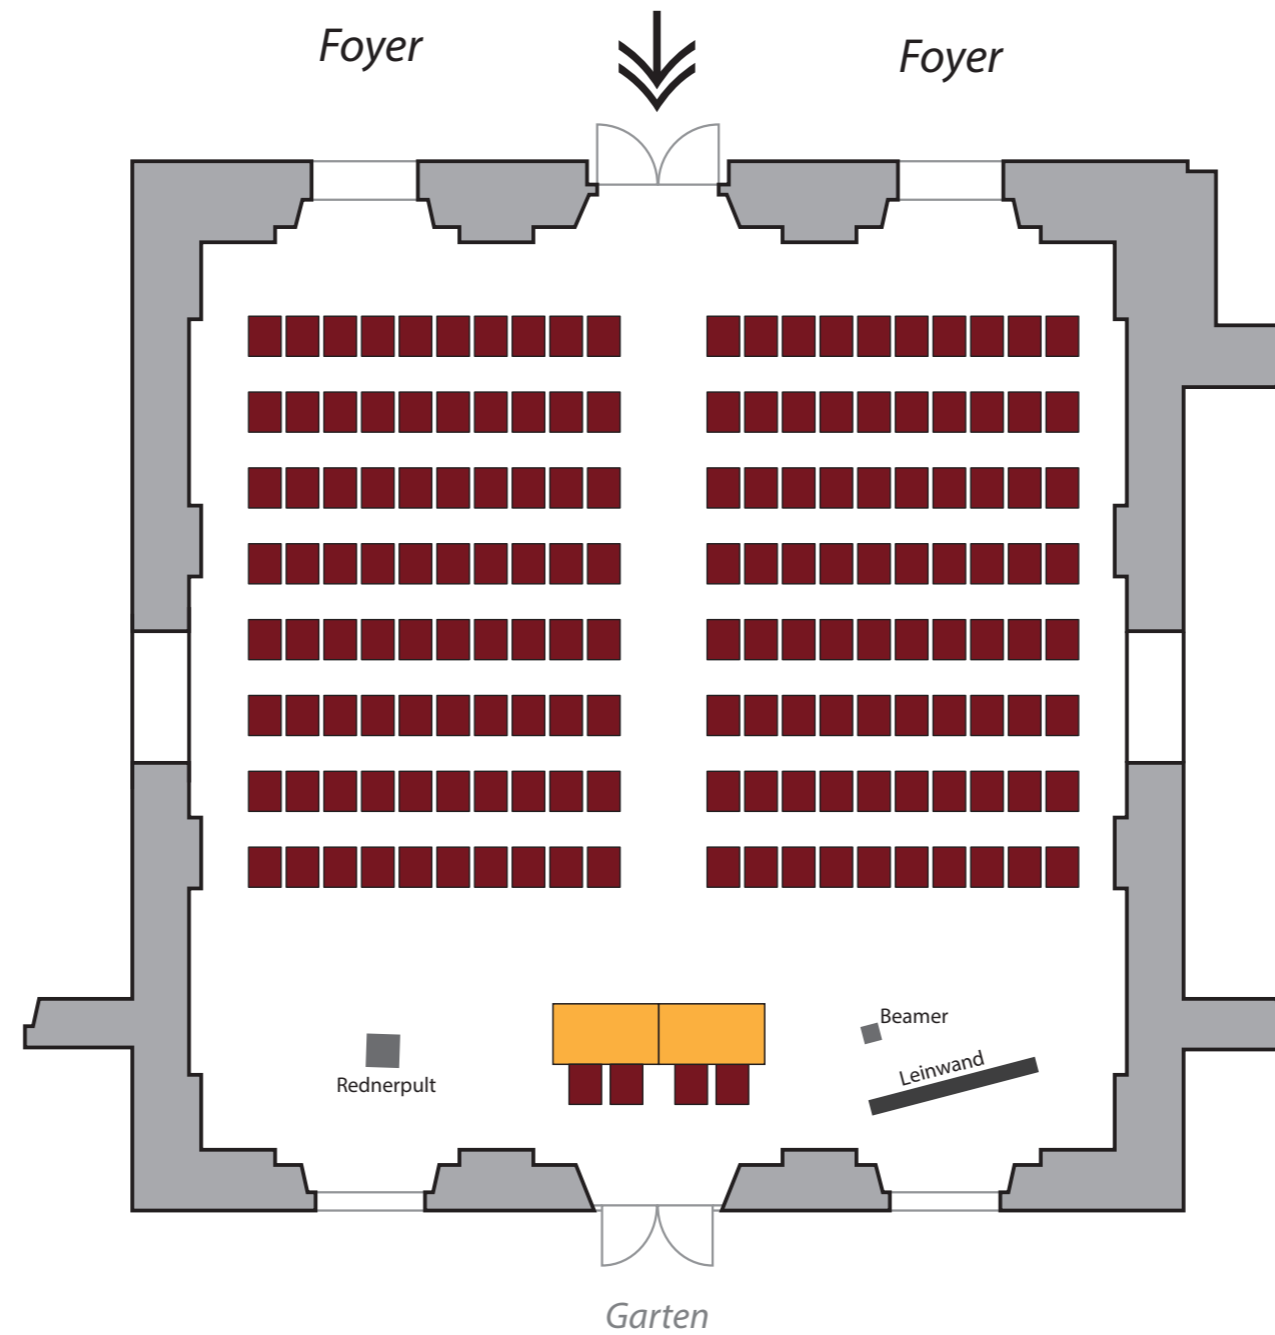

Kino

Tischgröße: 140 x 80 cm
Sesselgröße: 43 x 53 cm
Anzahl der Tische: 2
Anzahl der Stühle: 160