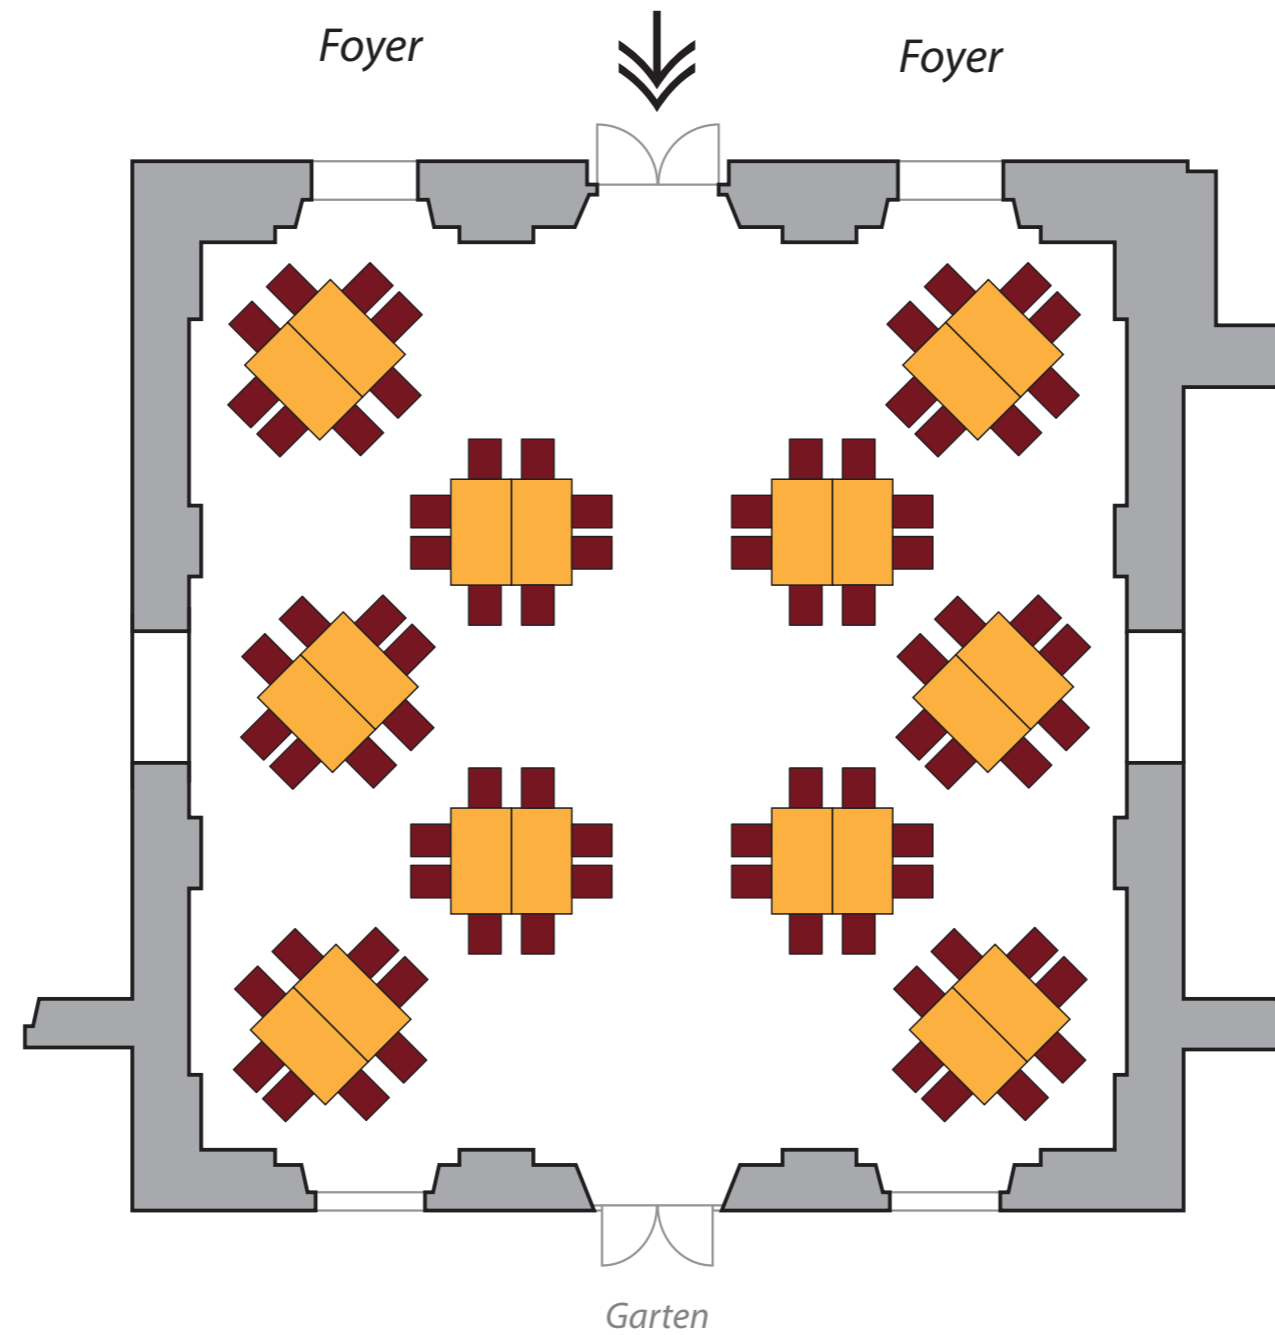

Bankett

Tischgröße: 140 x 80 cm
Sesselgröße: 43 x 53 cm

Anzahl der Tische: 20
Anzahl der Stühle: 80