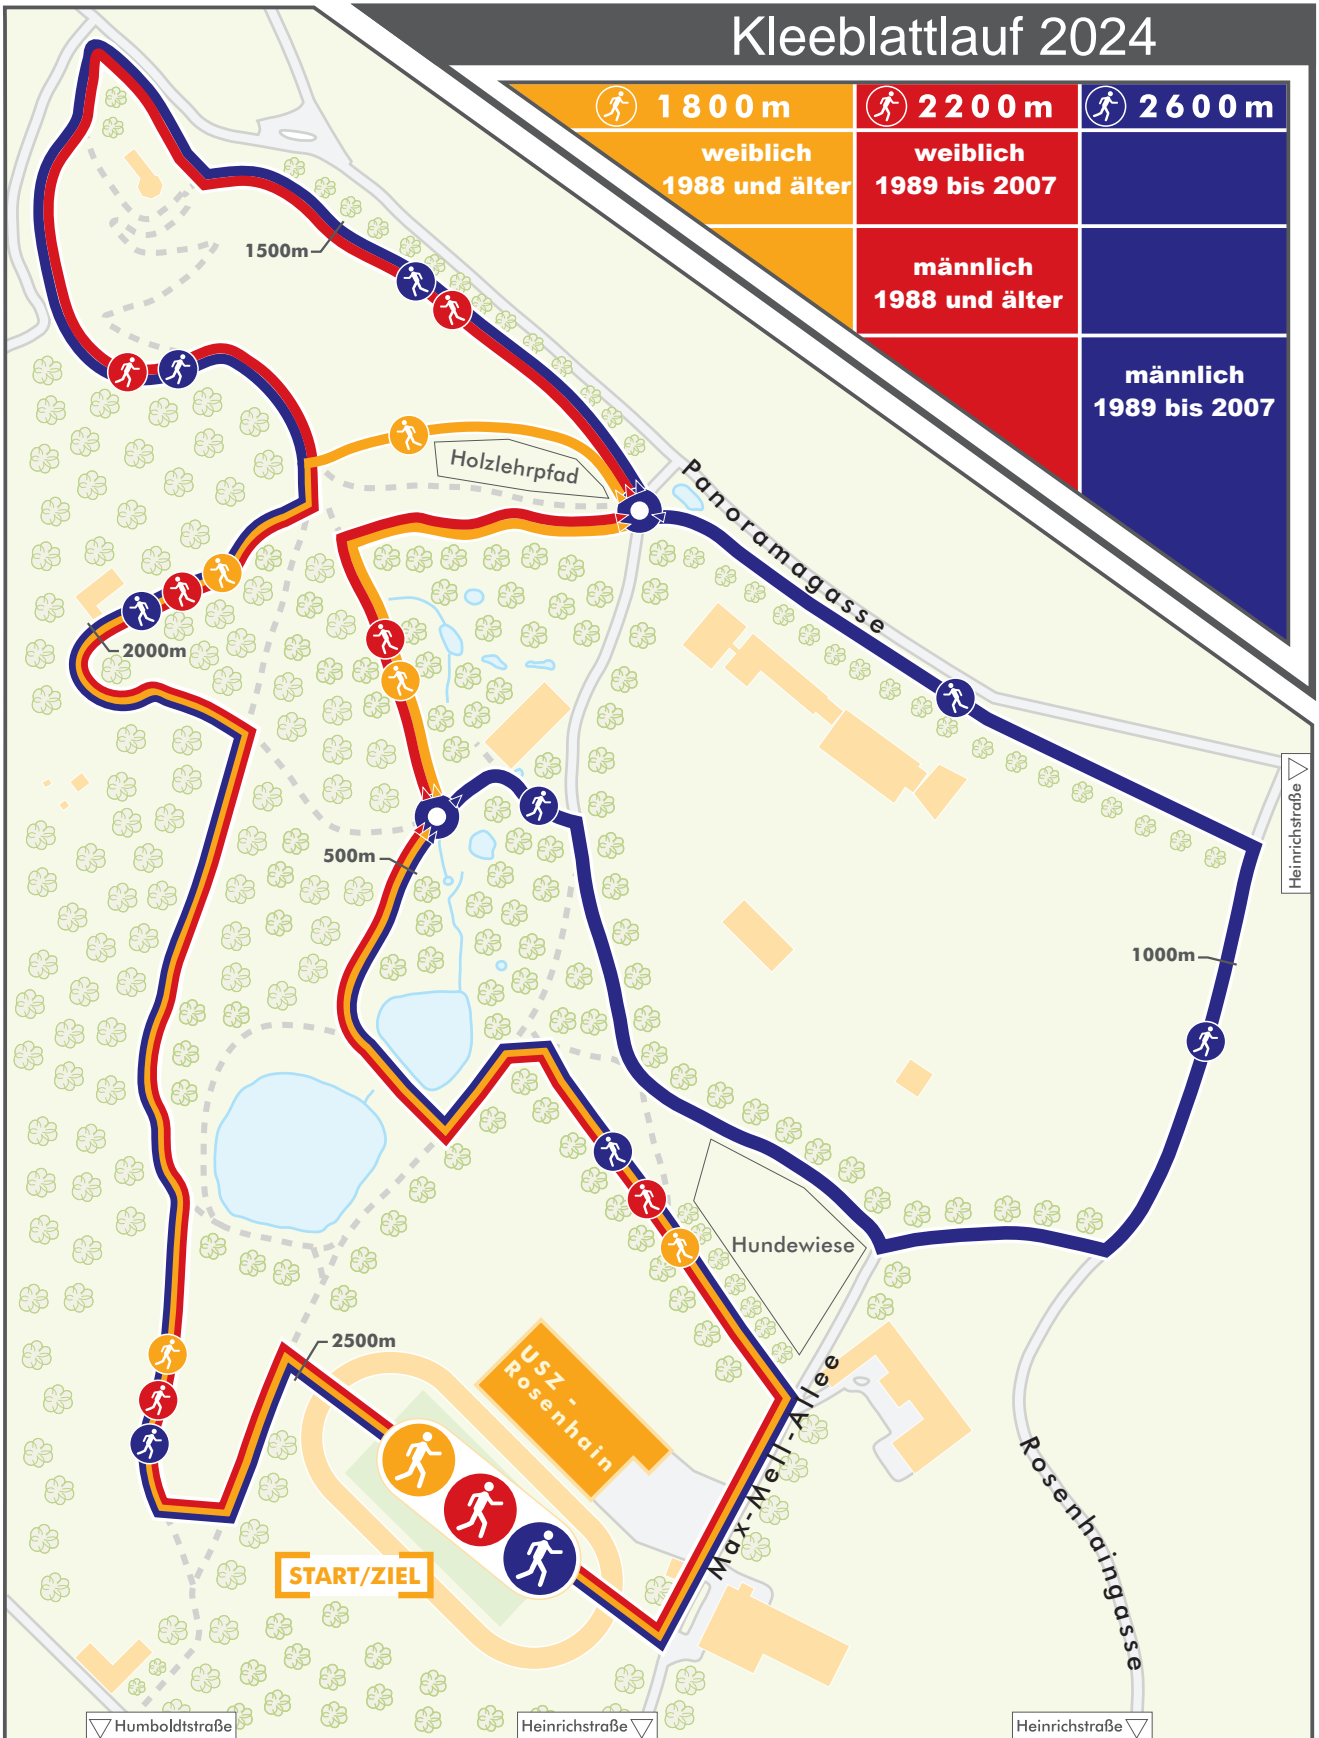

# Kleeblattlauf 2024

<b>1800 m</b>	<b>2200 m</b>	<b>2600 m</b>
<b>weiblich 1988 und älter</b>	<b>weiblich 1989 bis 2007</b>	
	<b>männlich 1988 und älter</b>	
		<b>männlich 1989 bis 2007</b>

© Gestaltung, Kartographie: Stefan Wolf, Kartographiewerkstatt, Institut für Geographie und Raumforschung