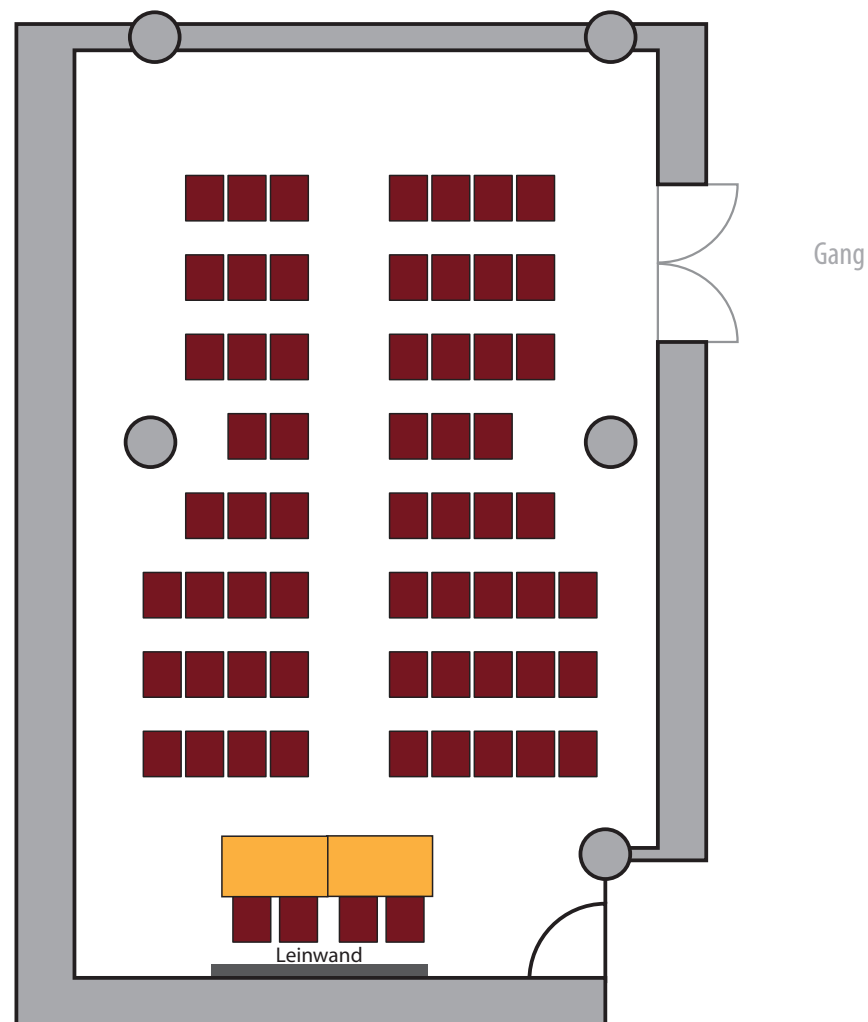

Kino

Tischgröße: 140 x 80 cm
Sesselgröße: 60 x 50 cm

Anzahl der Tische: 2
Anzahl der Stühle: 64