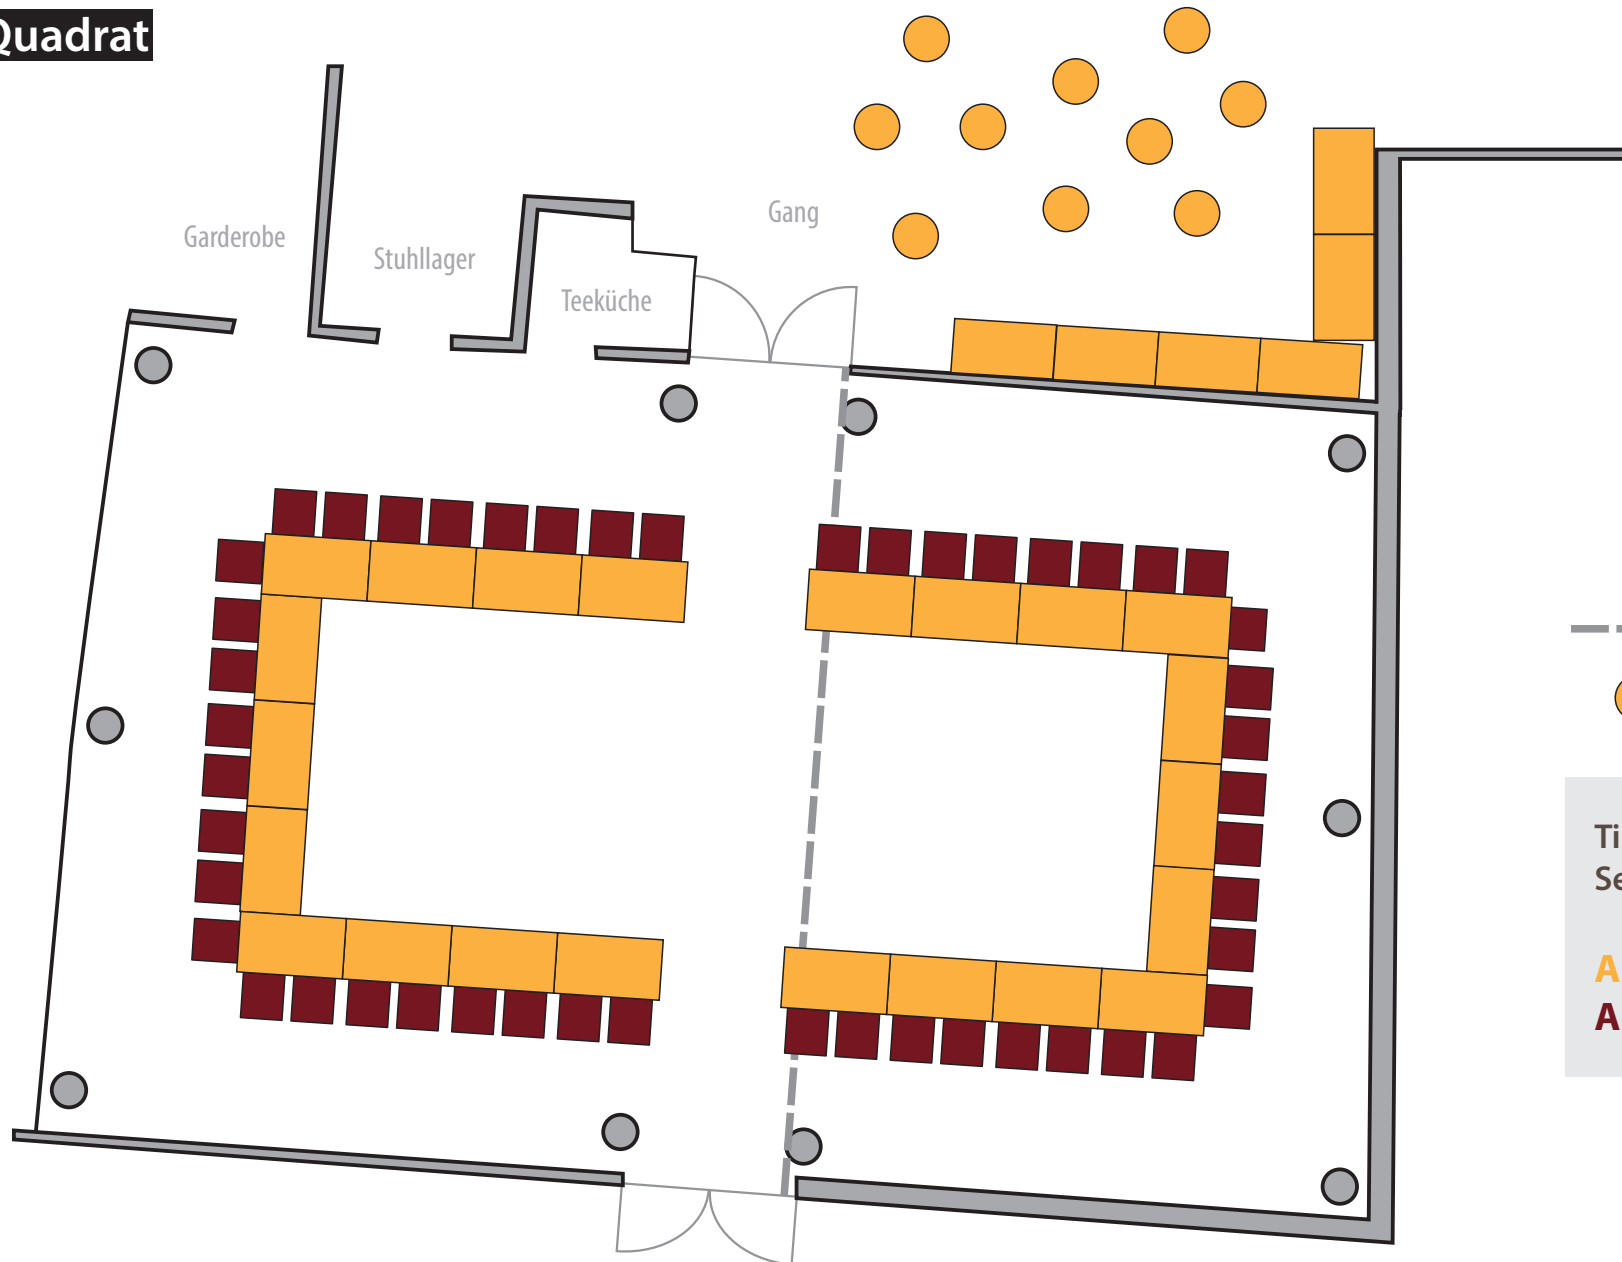

**Quadrat**

- Trennwand
- Stehtische

Tischgröße: 140 x 80 cm  
Sesselgröße: 55 x 60 cm

**Anzahl der Tische: 22**  
**Anzahl der Stühle: 48**