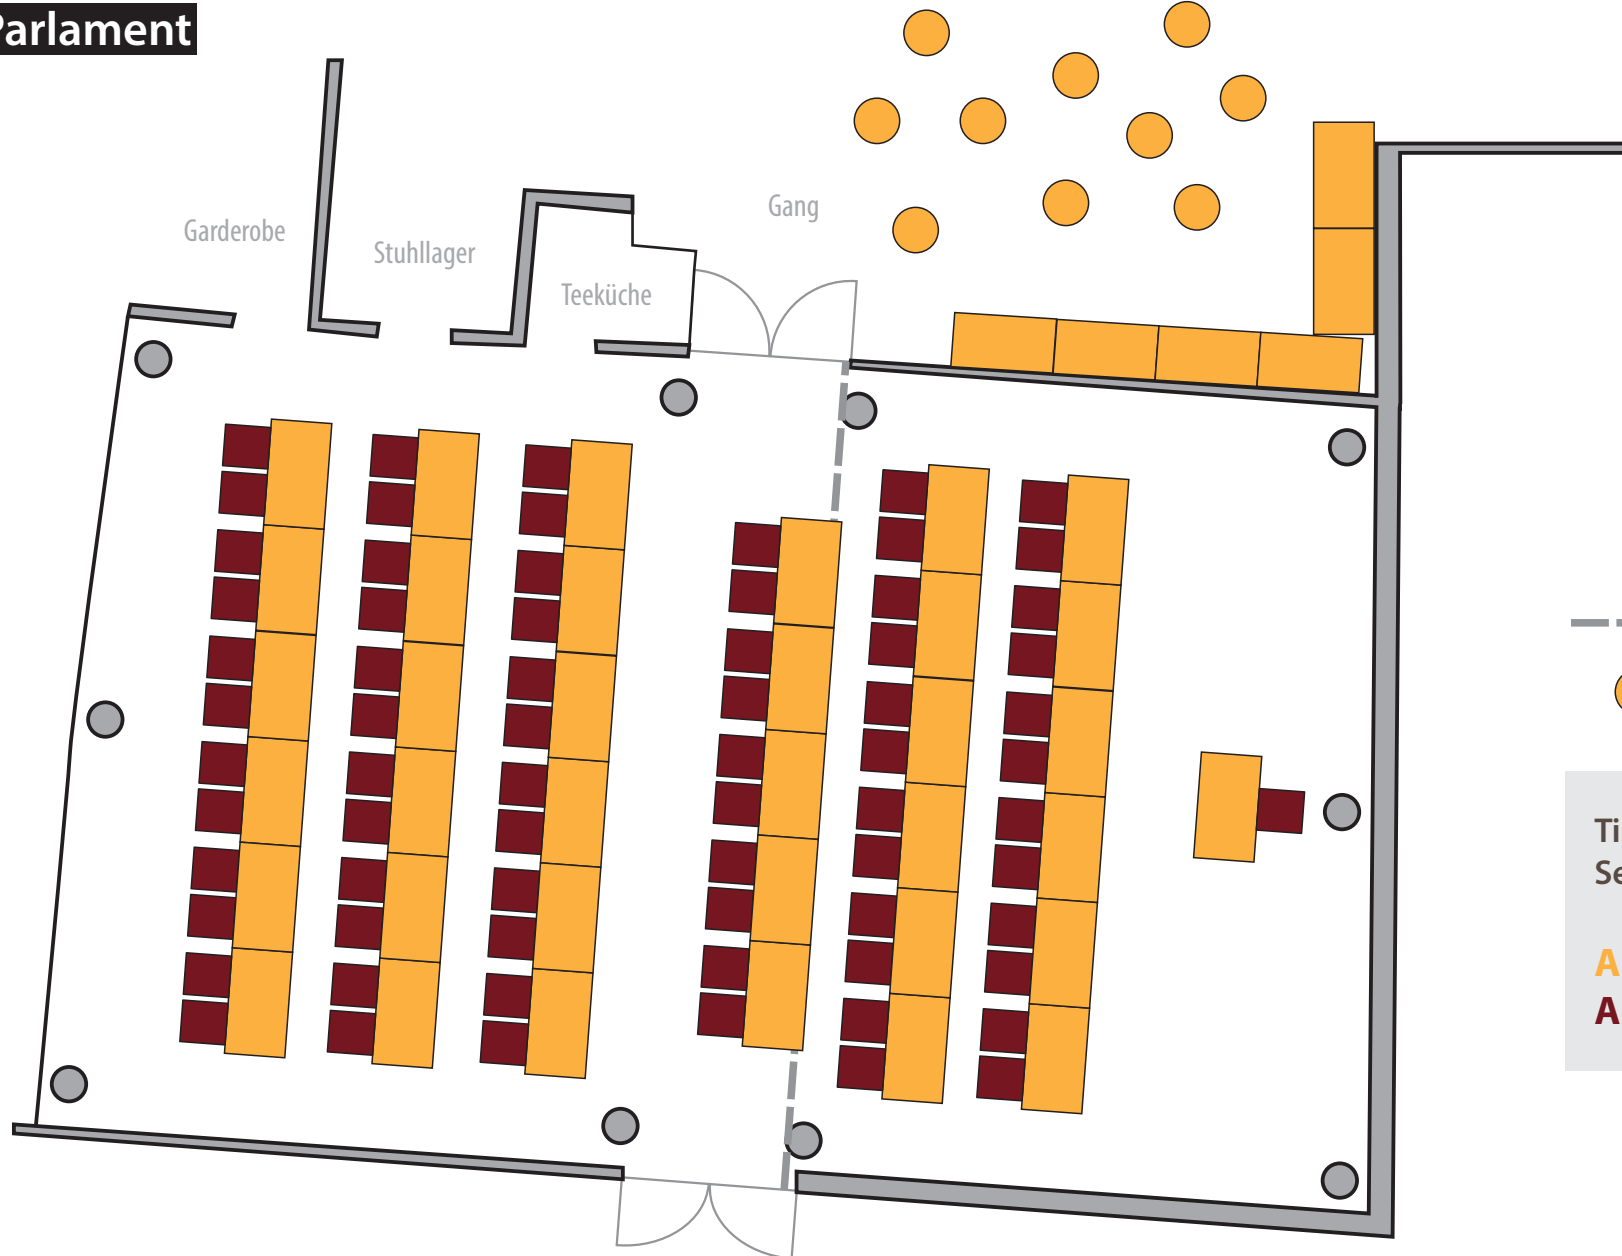

**Parlament**

- Trennwand
- Stehtische

Tischgröße: 140 x 80 cm  
Sesselgröße: 55 x 60 cm

**Anzahl der Tische: 36**  
**Anzahl der Stühle: 71**