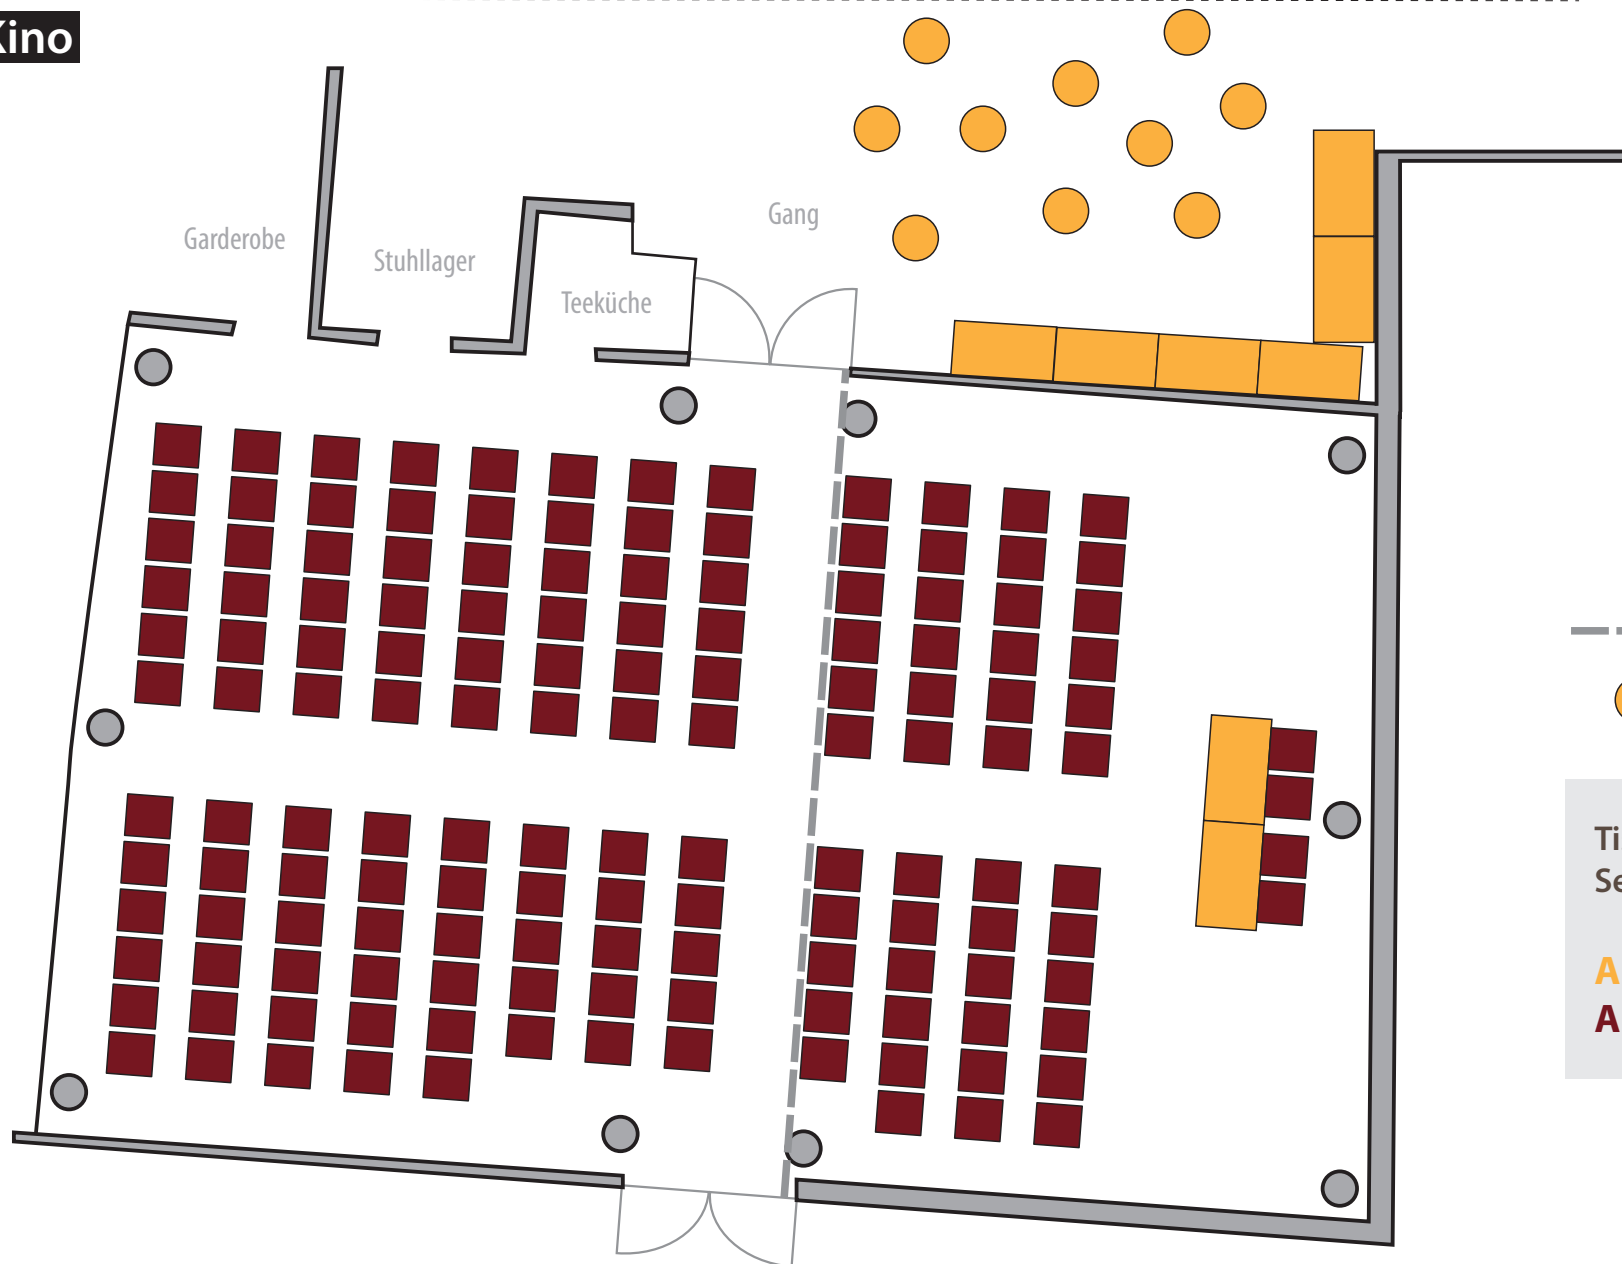

**Kino**

- Trennwand
- Stehtische

Tischgröße: 140 x 80 cm  
Sesselgröße: 55 x 60 cm

**Anzahl der Tische: 2**  
**Anzahl der Stühle: 144**