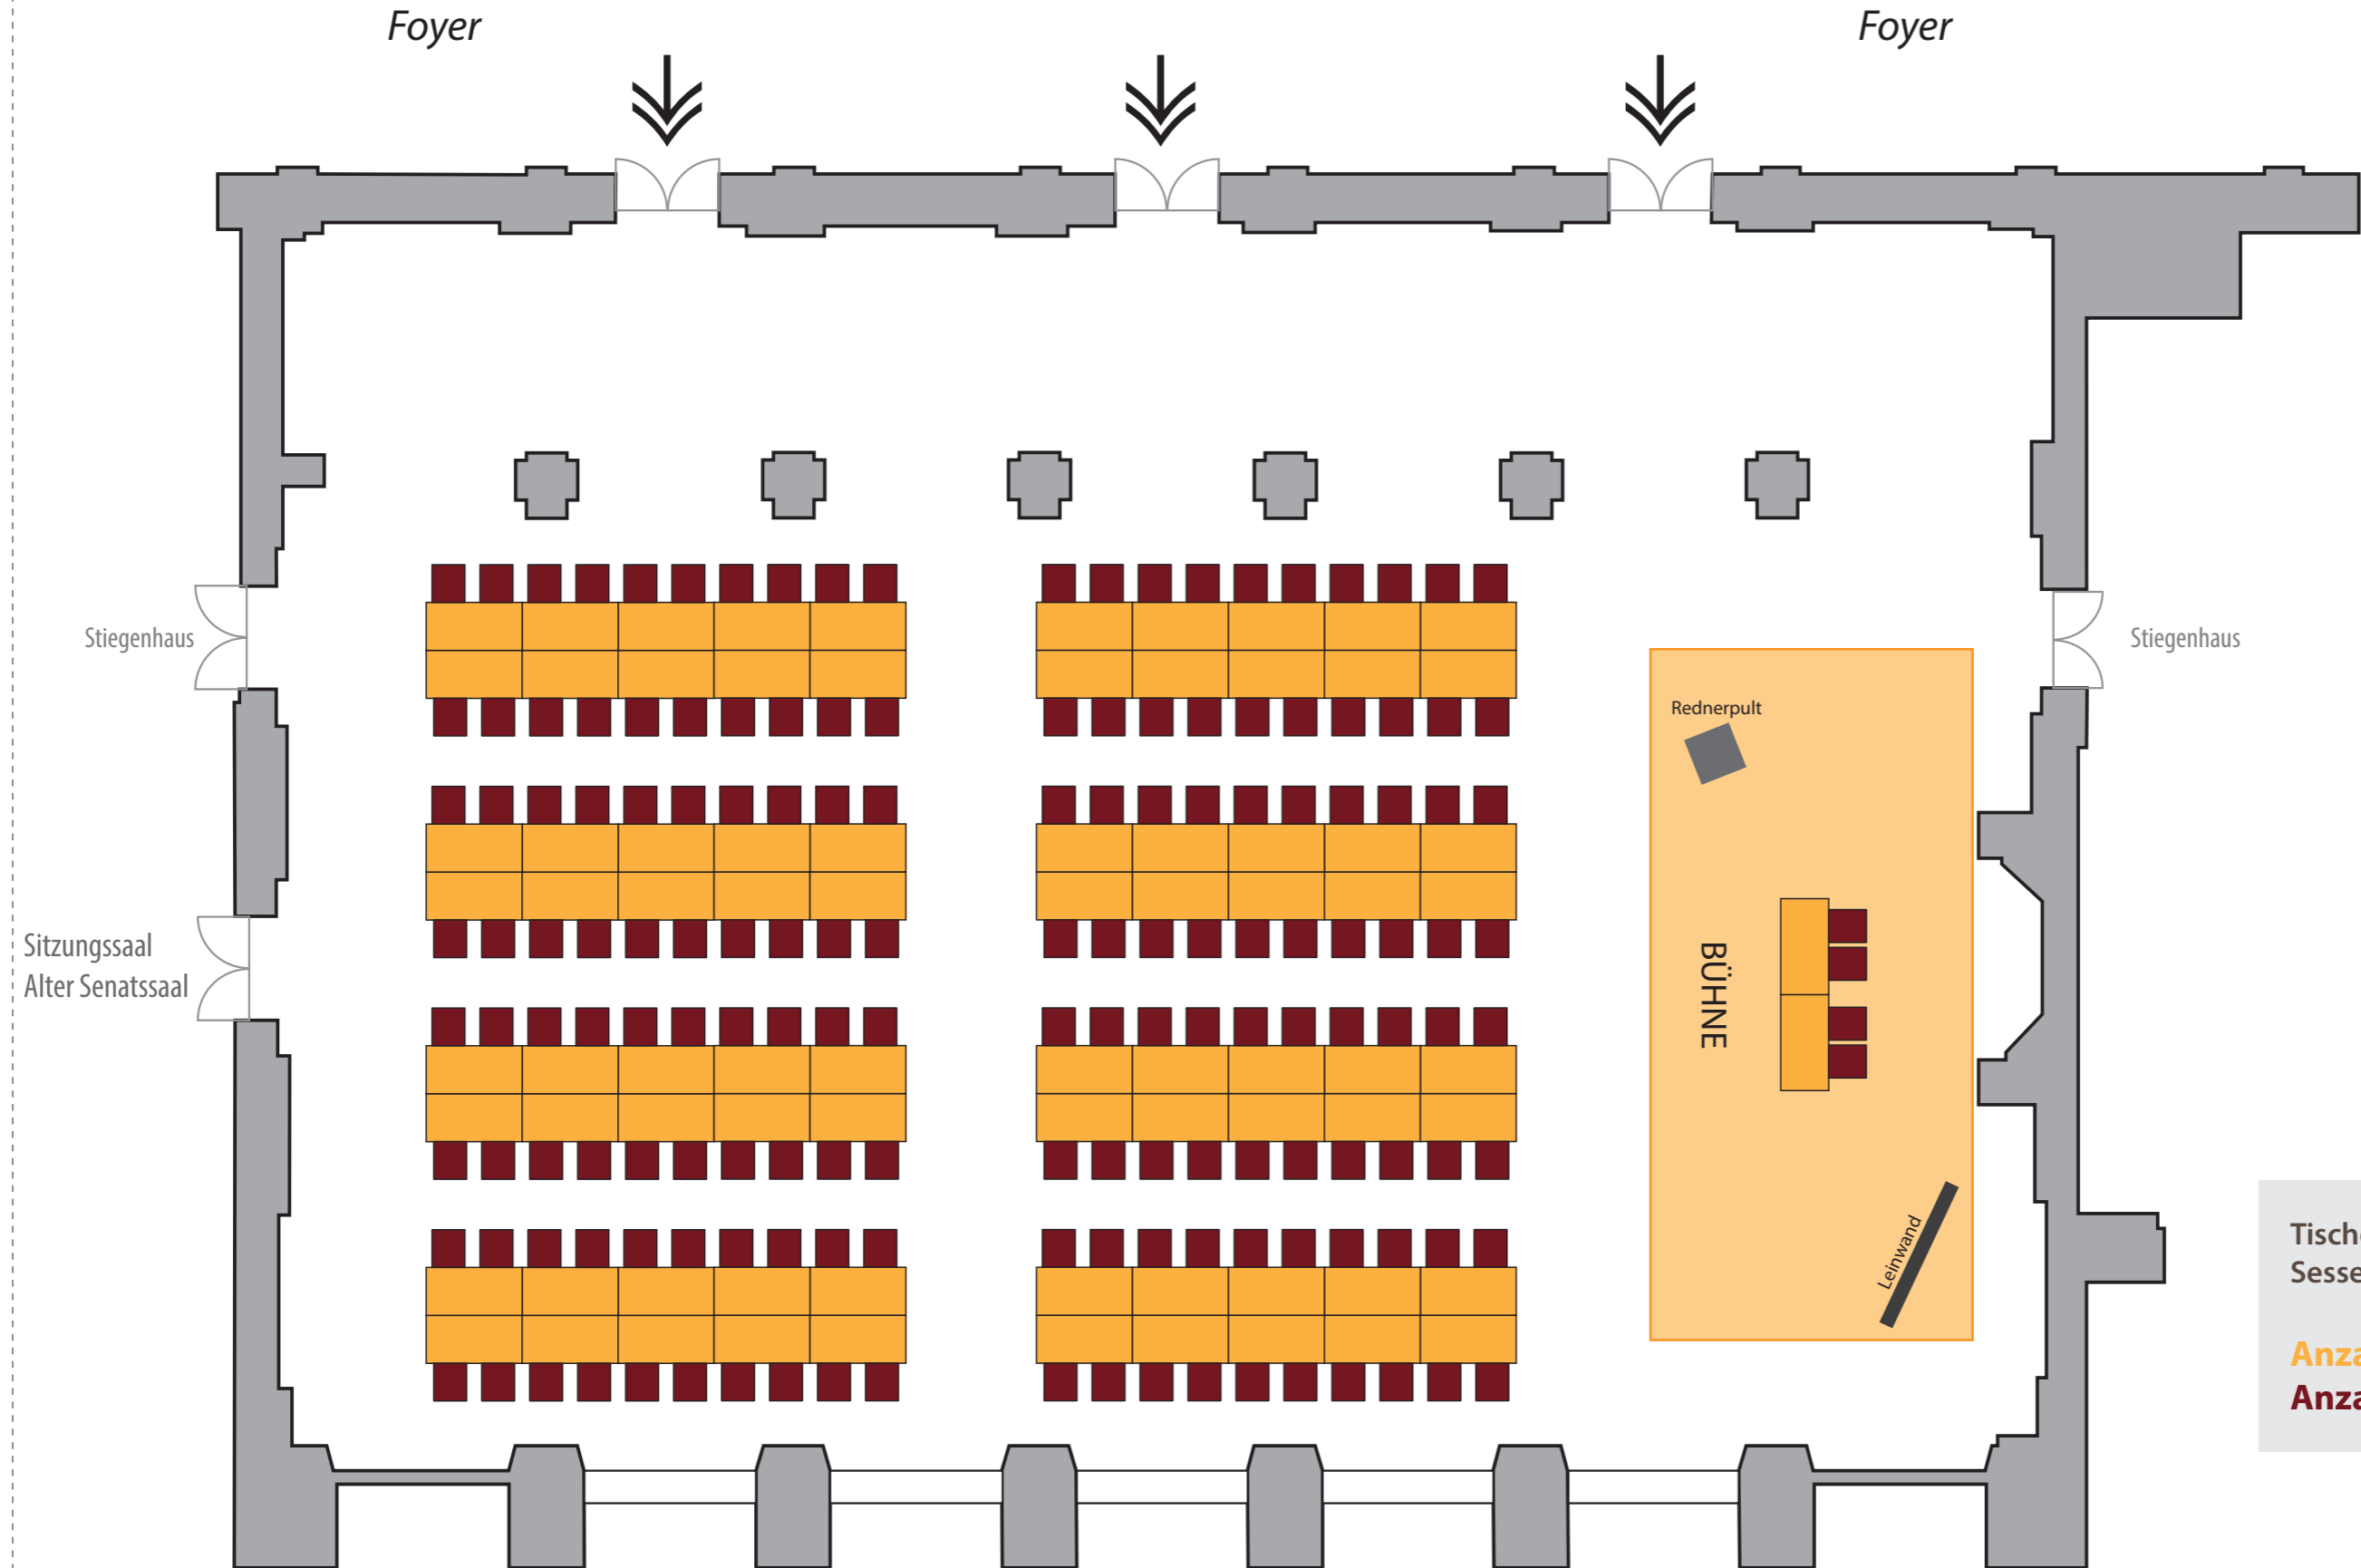

**Block**

Tischgröße: 140 x 70 cm  
Sesselgröße: 48 x 55 cm  
**Anzahl der Tische: 82**  
**Anzahl der Stühle: 164**