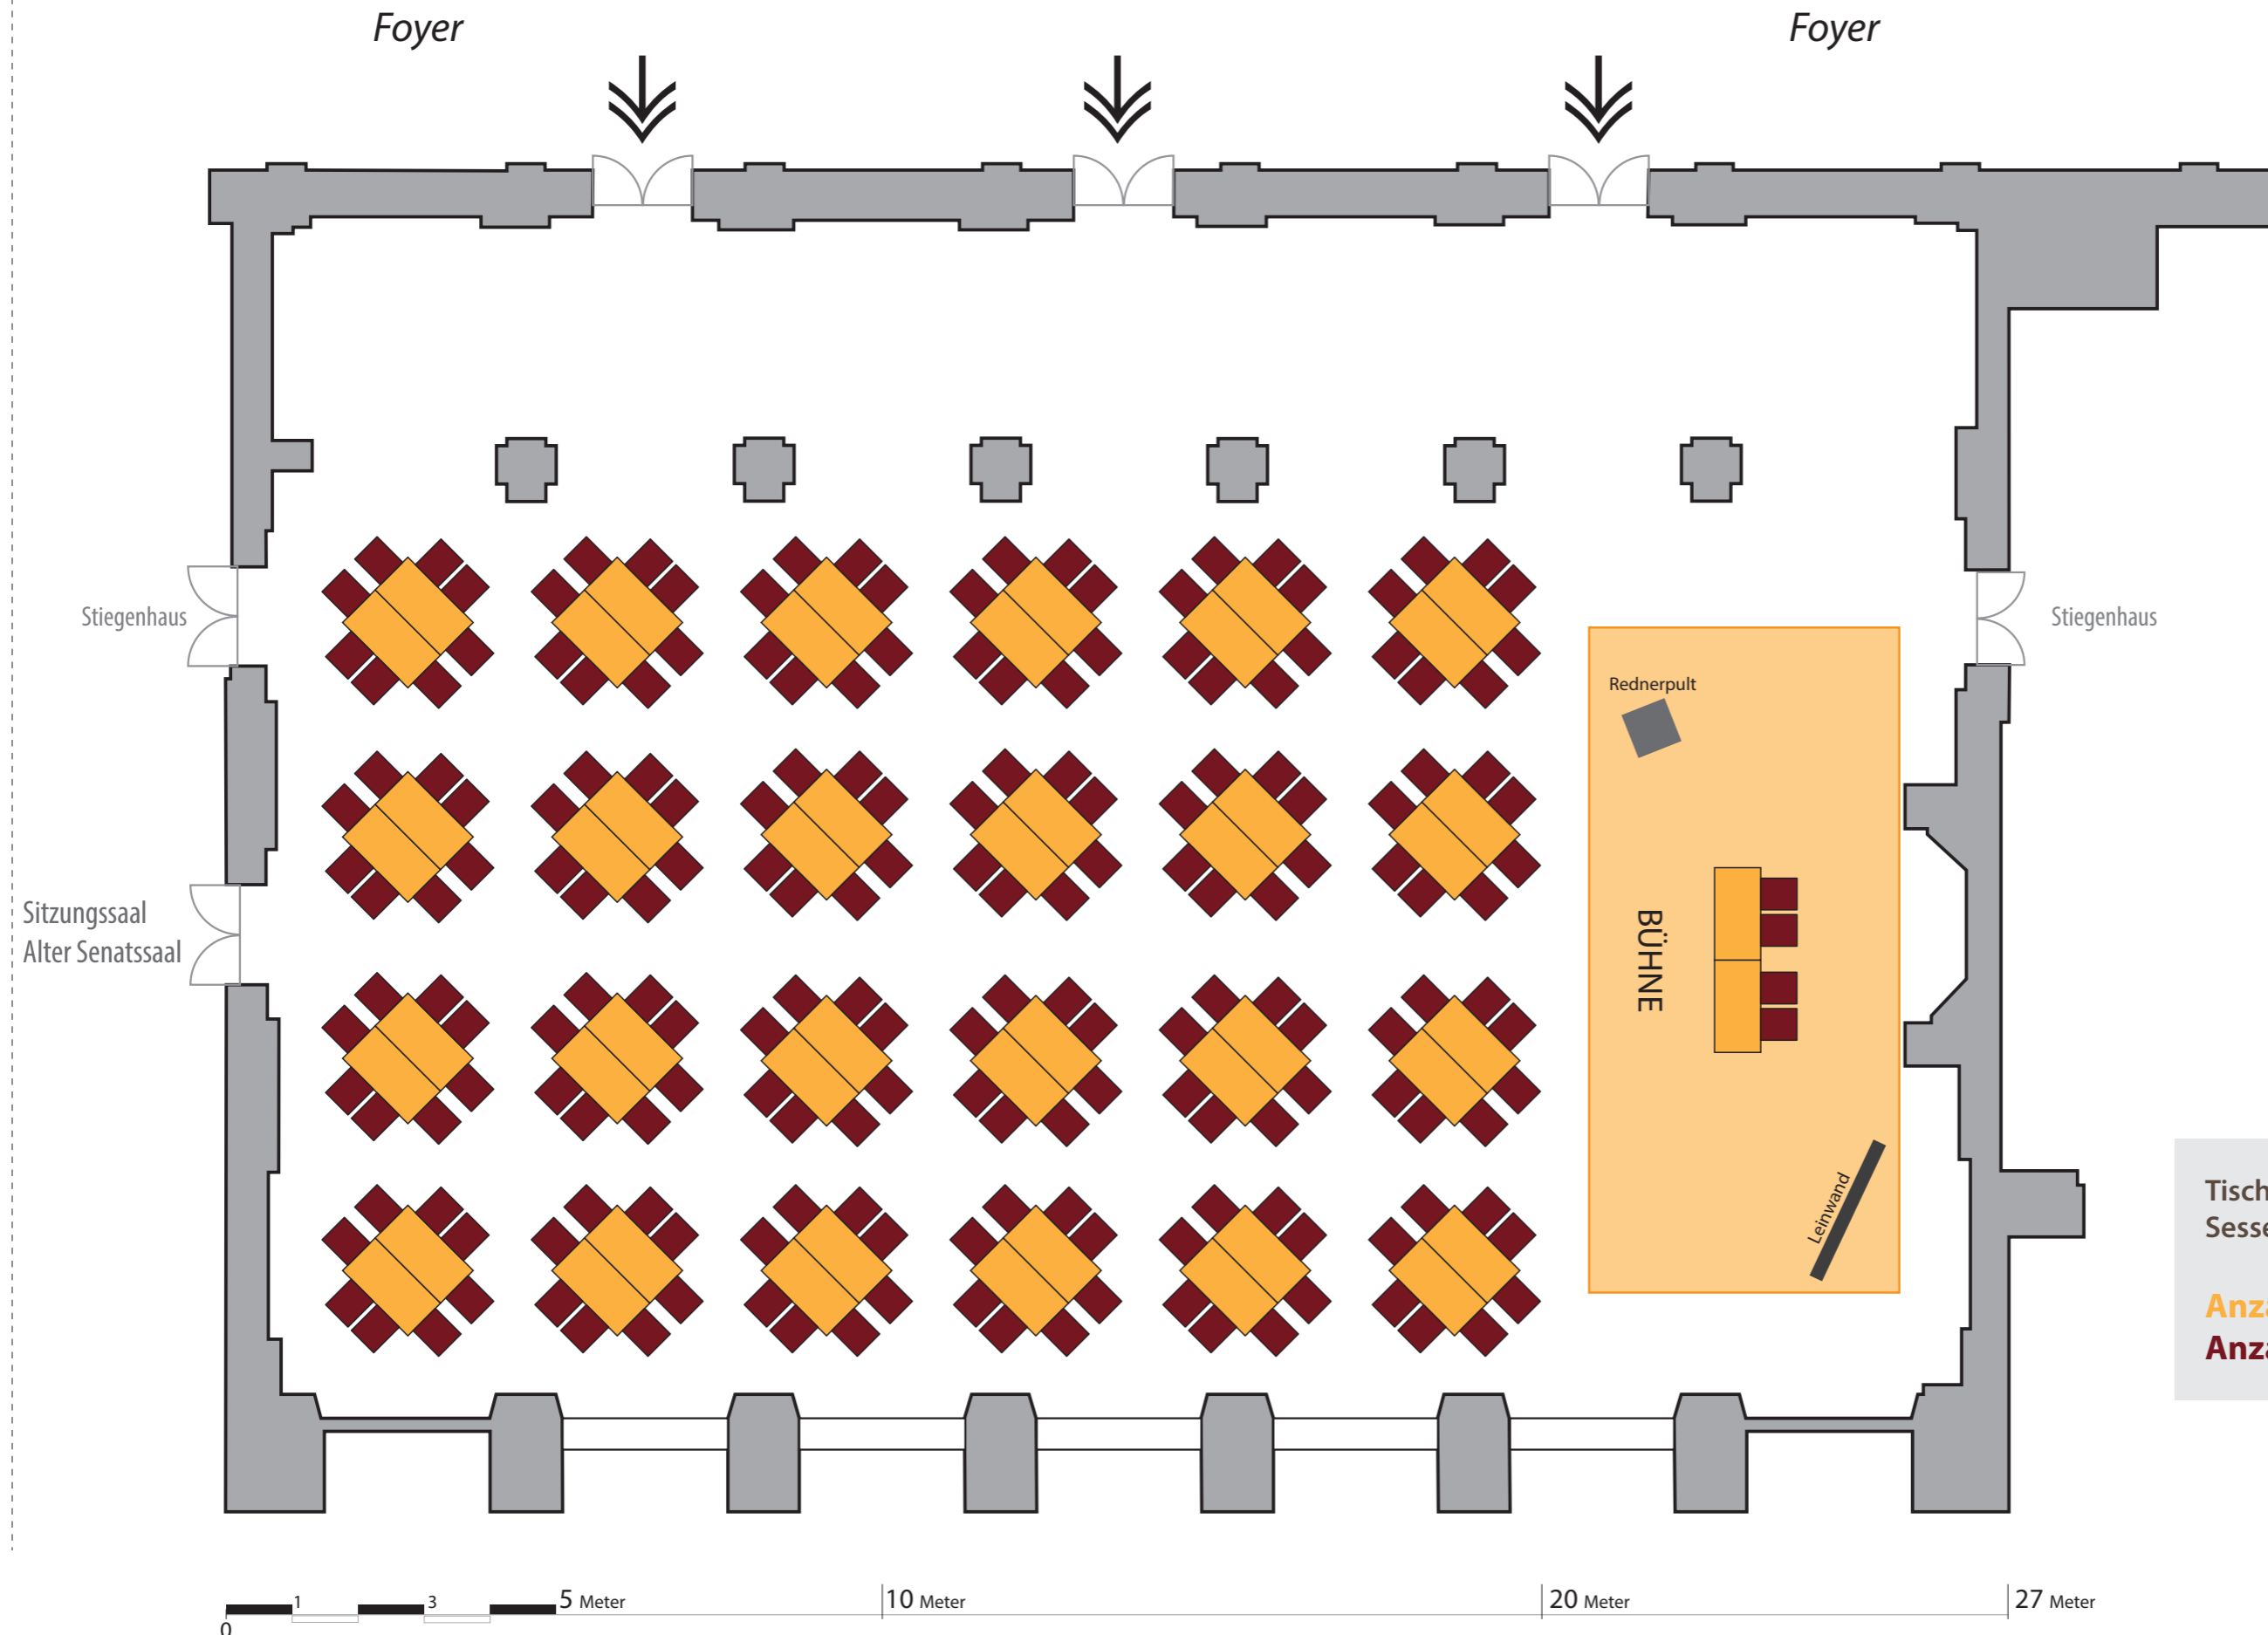

**Bankett**

Tischgröße: 140 x 70 cm  
Sesselgröße: 48 x 55 cm  
**Anzahl der Tische: 48**  
**Anzahl der Stühle: 192**