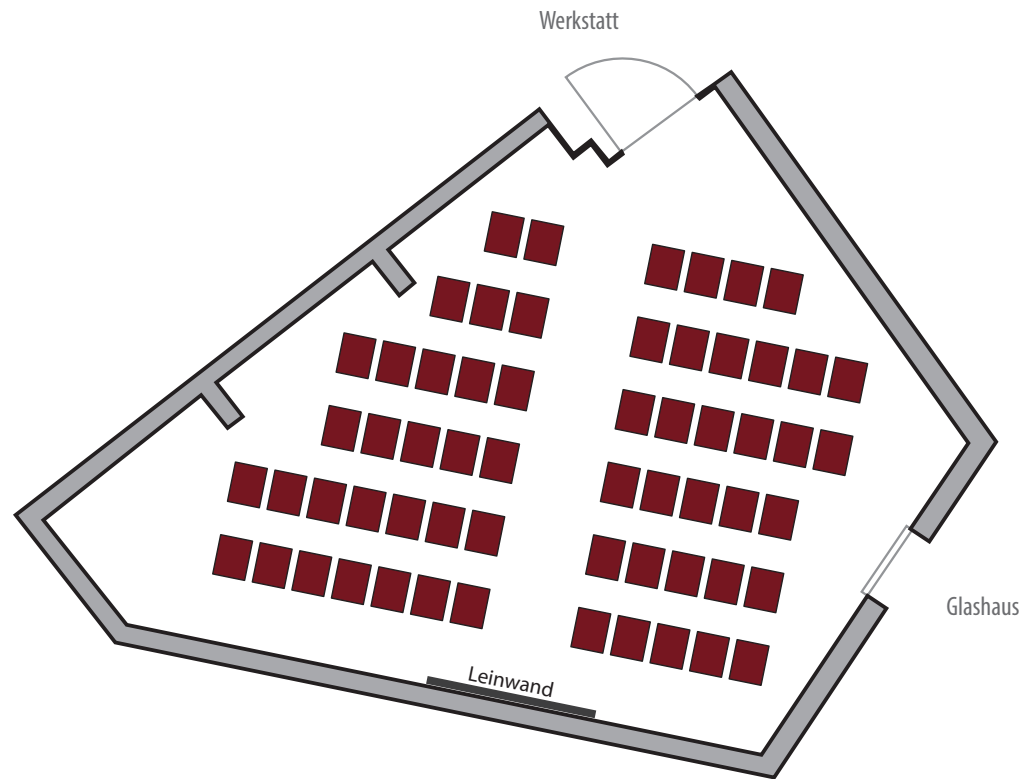

**Kino**

Tischgröße: 140 x 70 cm  
Sesselgröße: 43 x 53 cm

Anzahl der Tische: 0  
Anzahl der Stühle: 60