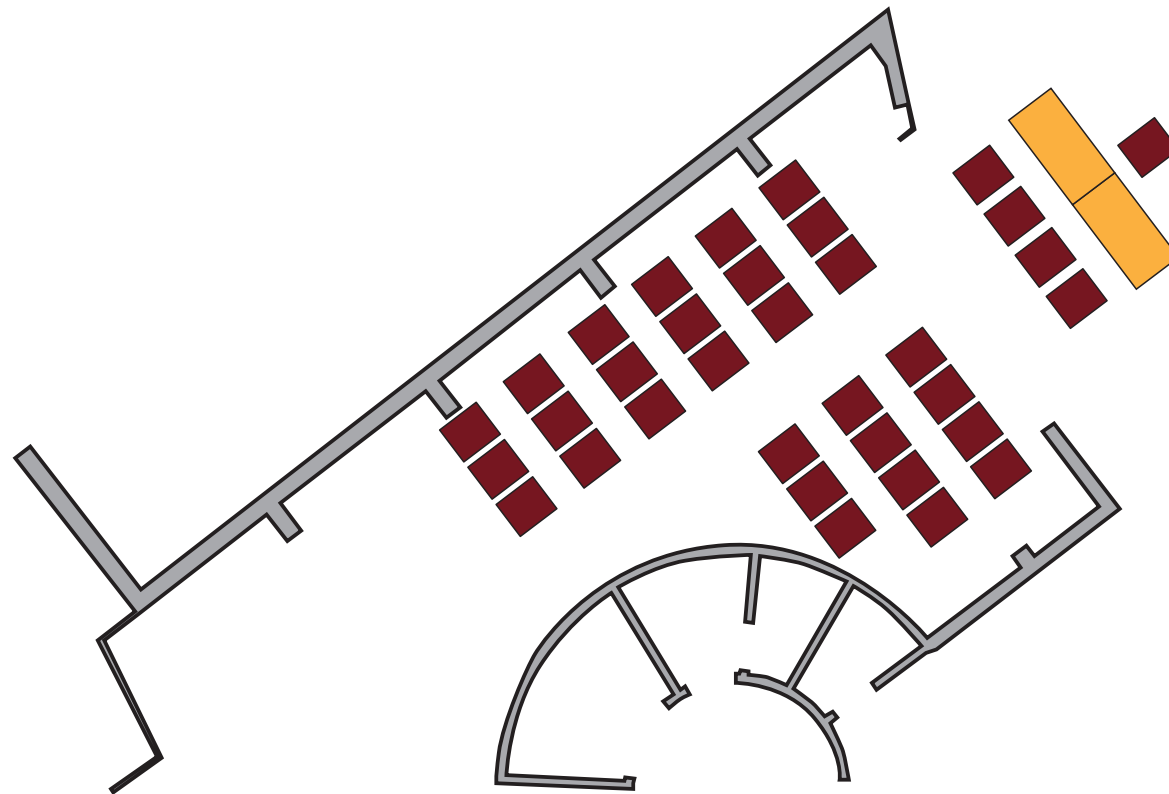

Kino

Gewächshaus

Tischgröße: 140 x 70 cm
Sesselgröße: 43 x 53 cm

Anzahl der Tische: 2
Anzahl der Stühle: 34