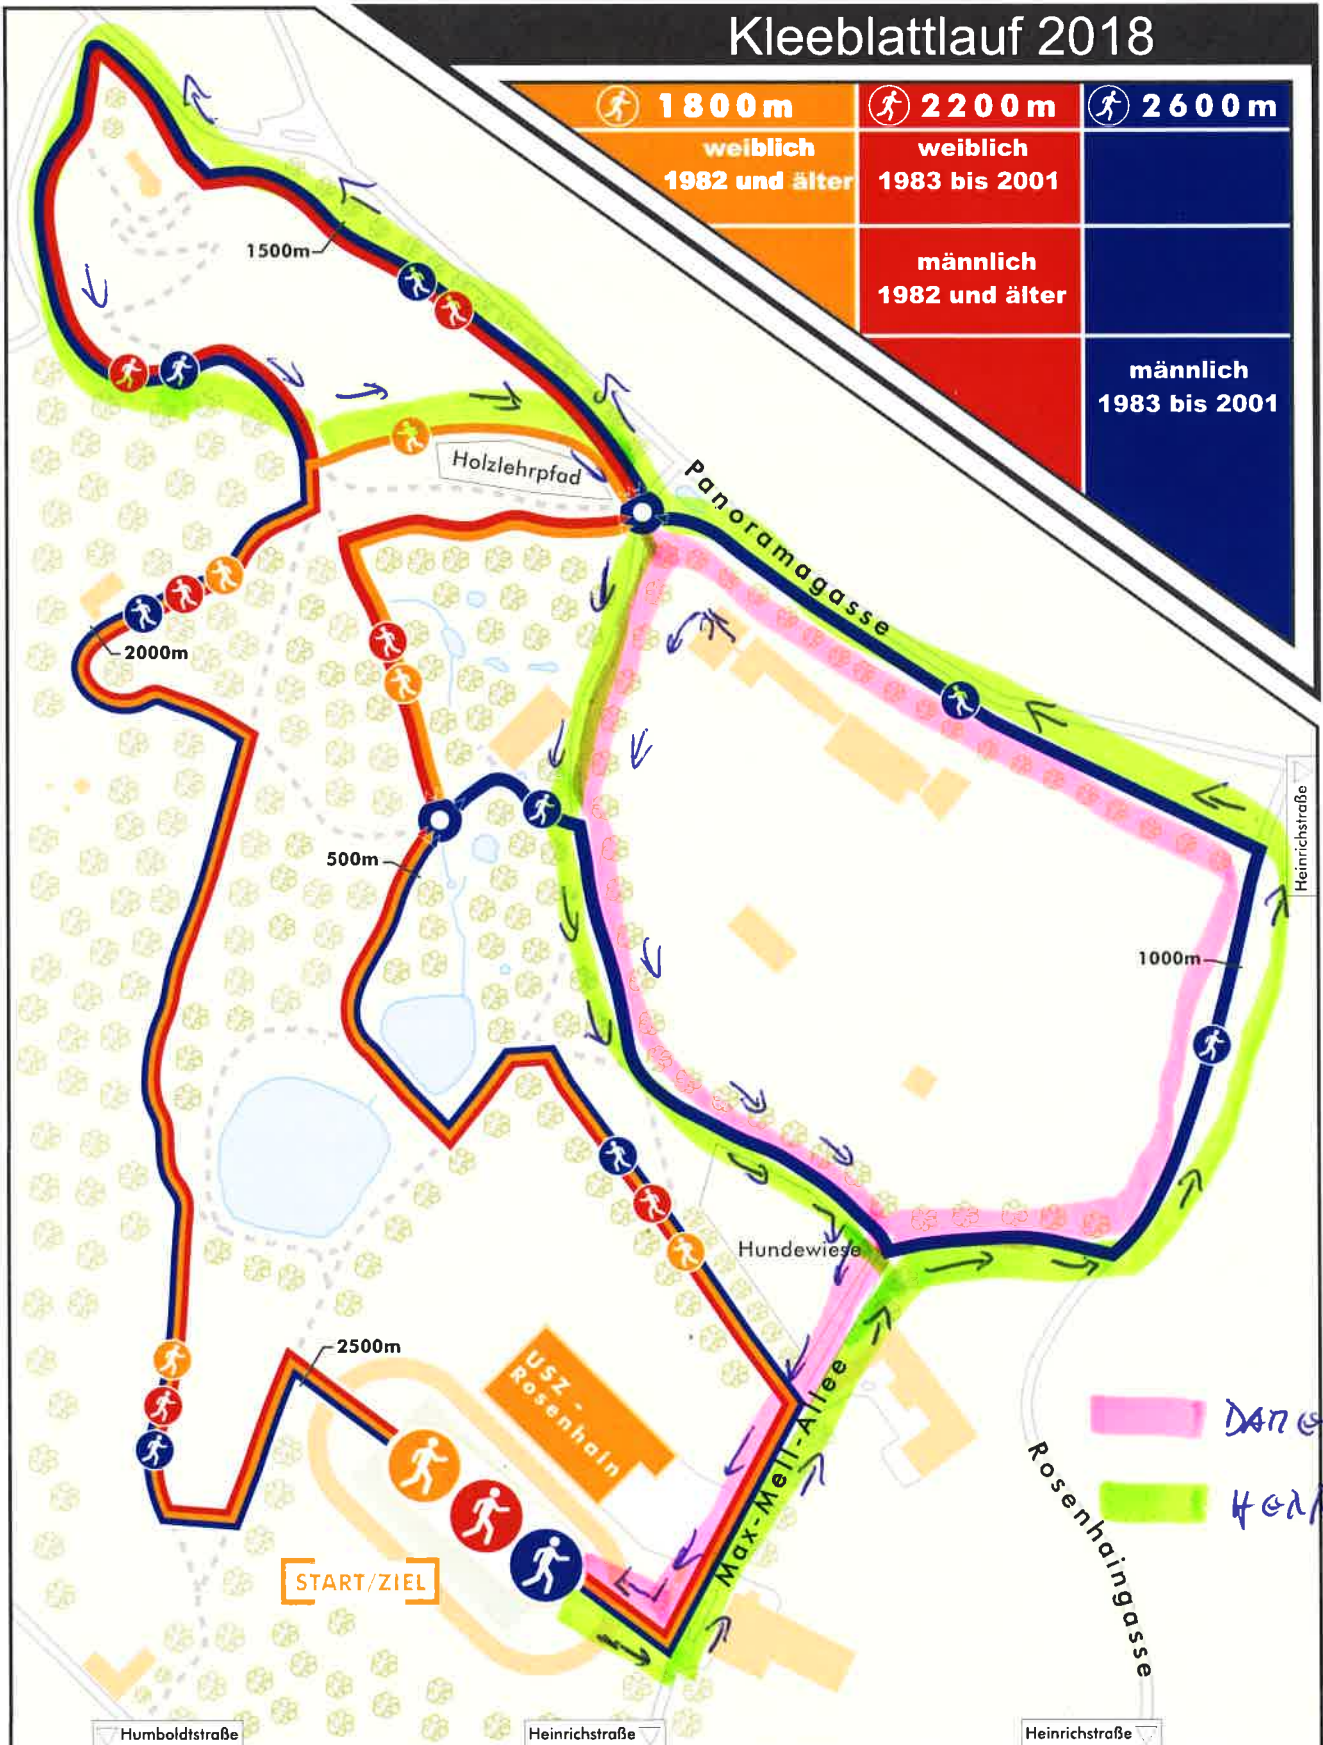

# Kleeblattlauf 2018

© Gestaltung, Kartographie: Stefan Wolf, Kartographiewerkstatt, Institut für Geographie und Raumforschung