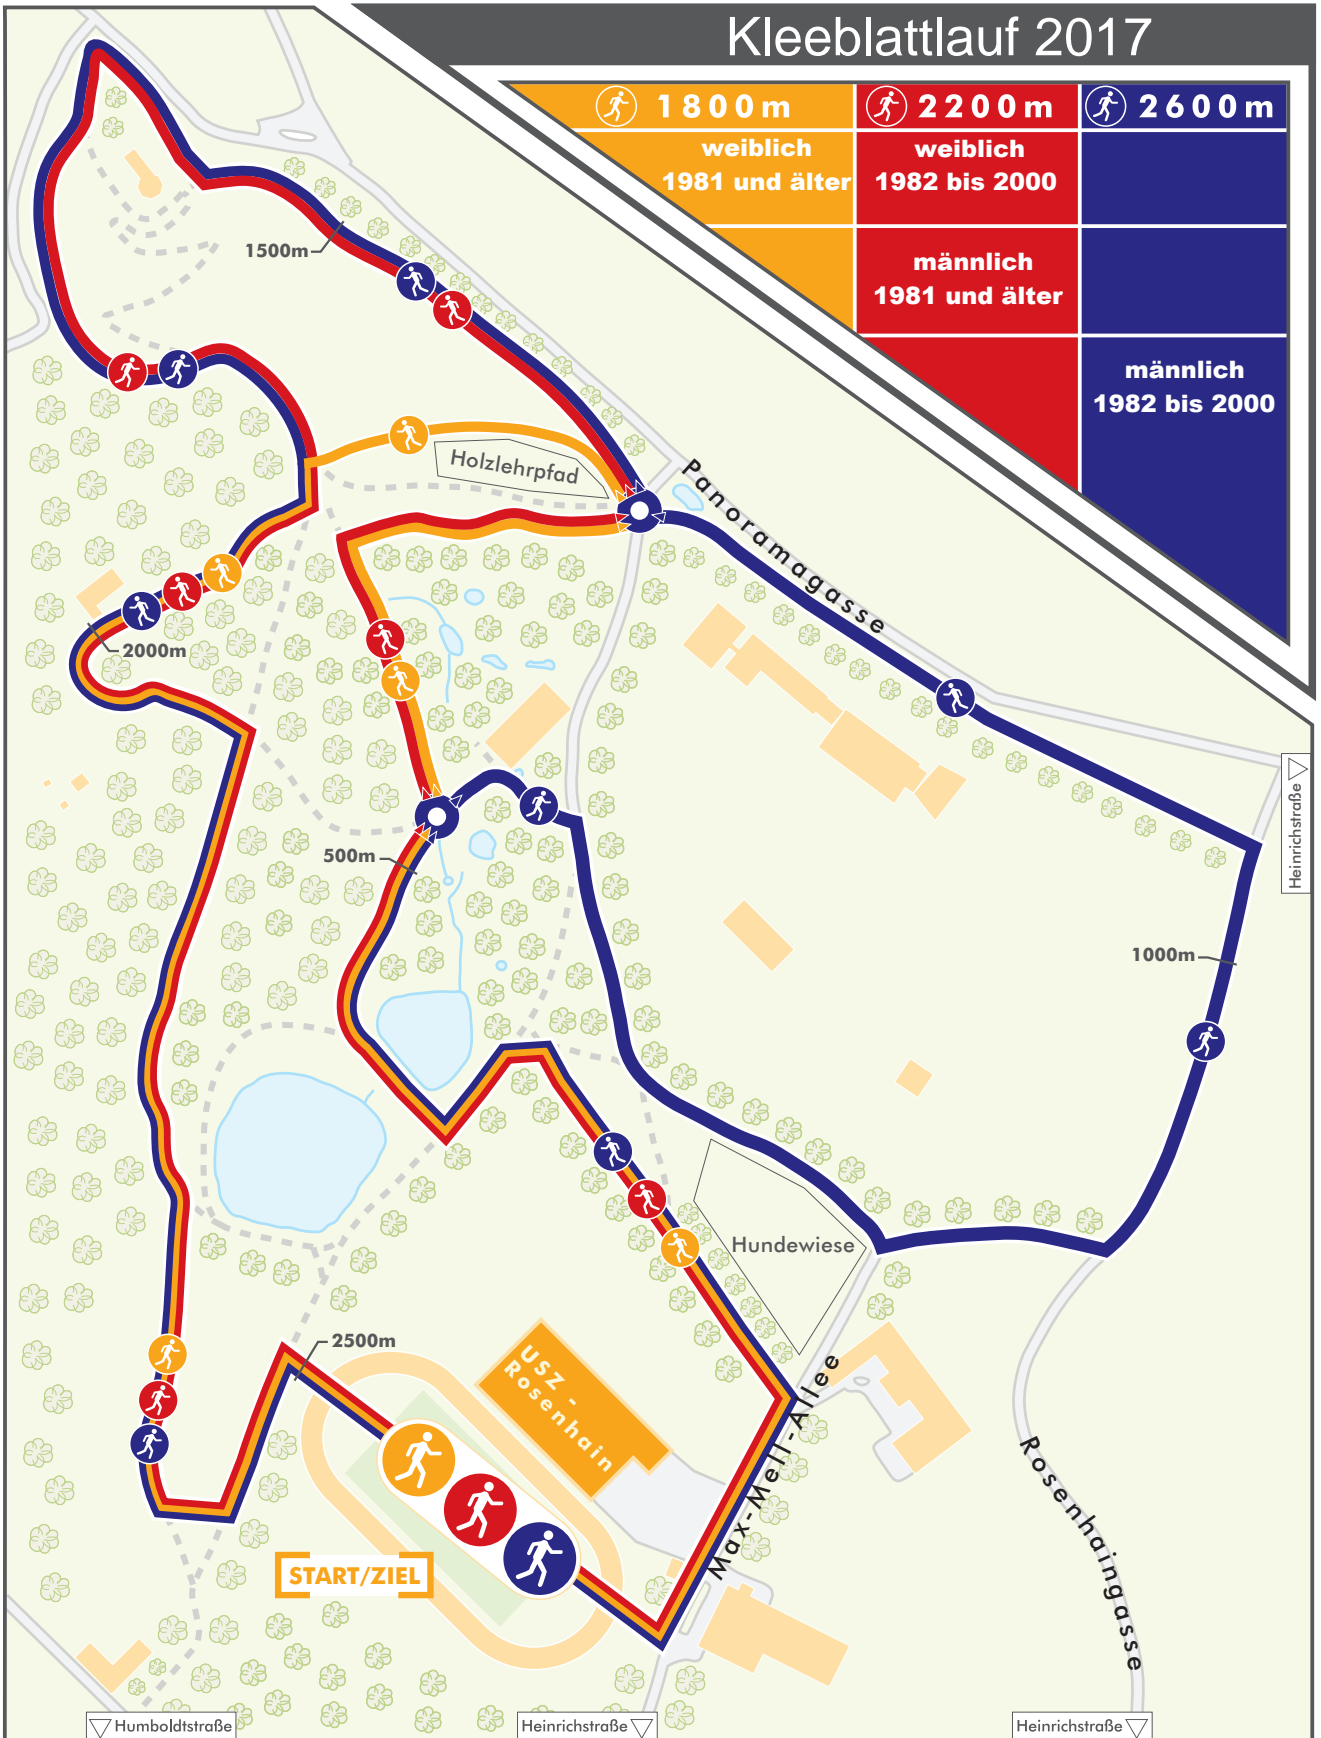

# Kleeblattlauf 2017

|                                   |                                   |                                  |
|-----------------------------------|-----------------------------------|----------------------------------|
| <b>1800 m</b>                     | <b>2200 m</b>                     | <b>2600 m</b>                    |
| <b>weiblich</b><br>1981 und älter | <b>weiblich</b><br>1982 bis 2000  |                                  |
|                                   | <b>männlich</b><br>1981 und älter |                                  |
|                                   |                                   | <b>männlich</b><br>1982 bis 2000 |

© Gestaltung, Kartographie: Stefan Wolf, Kartographiewerkstatt, Institut für Geographie und Raumforschung