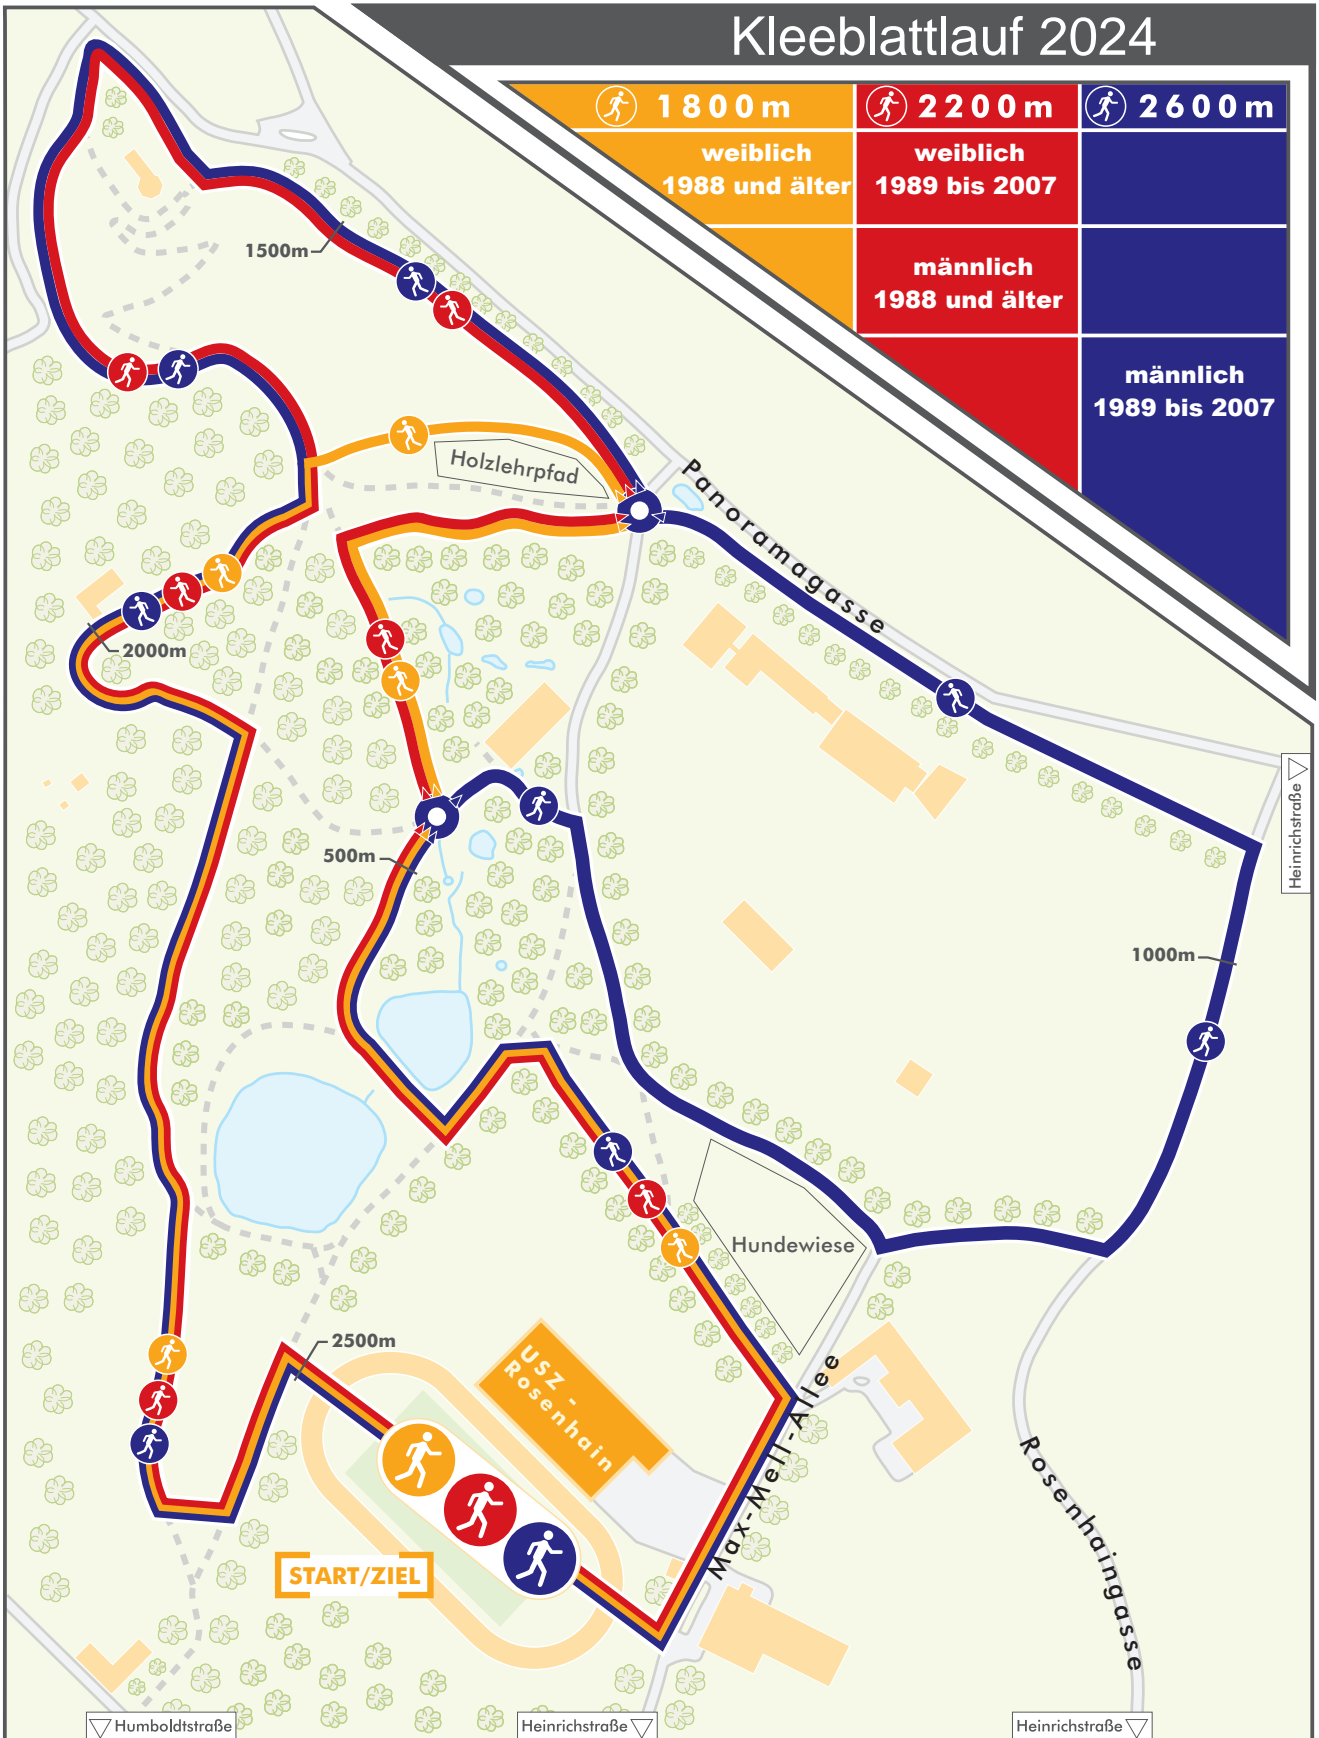

Kleeblattlauf 2024

 1800 m	 2200 m	 2600 m
weiblich 1988 und älter	weiblich 1989 bis 2007	
	männlich 1988 und älter	
		männlich 1989 bis 2007

© Gestaltung, Kartographie: Stefan Wolf, Kartographiewerkstatt, Institut für Geographie und Raumforschung