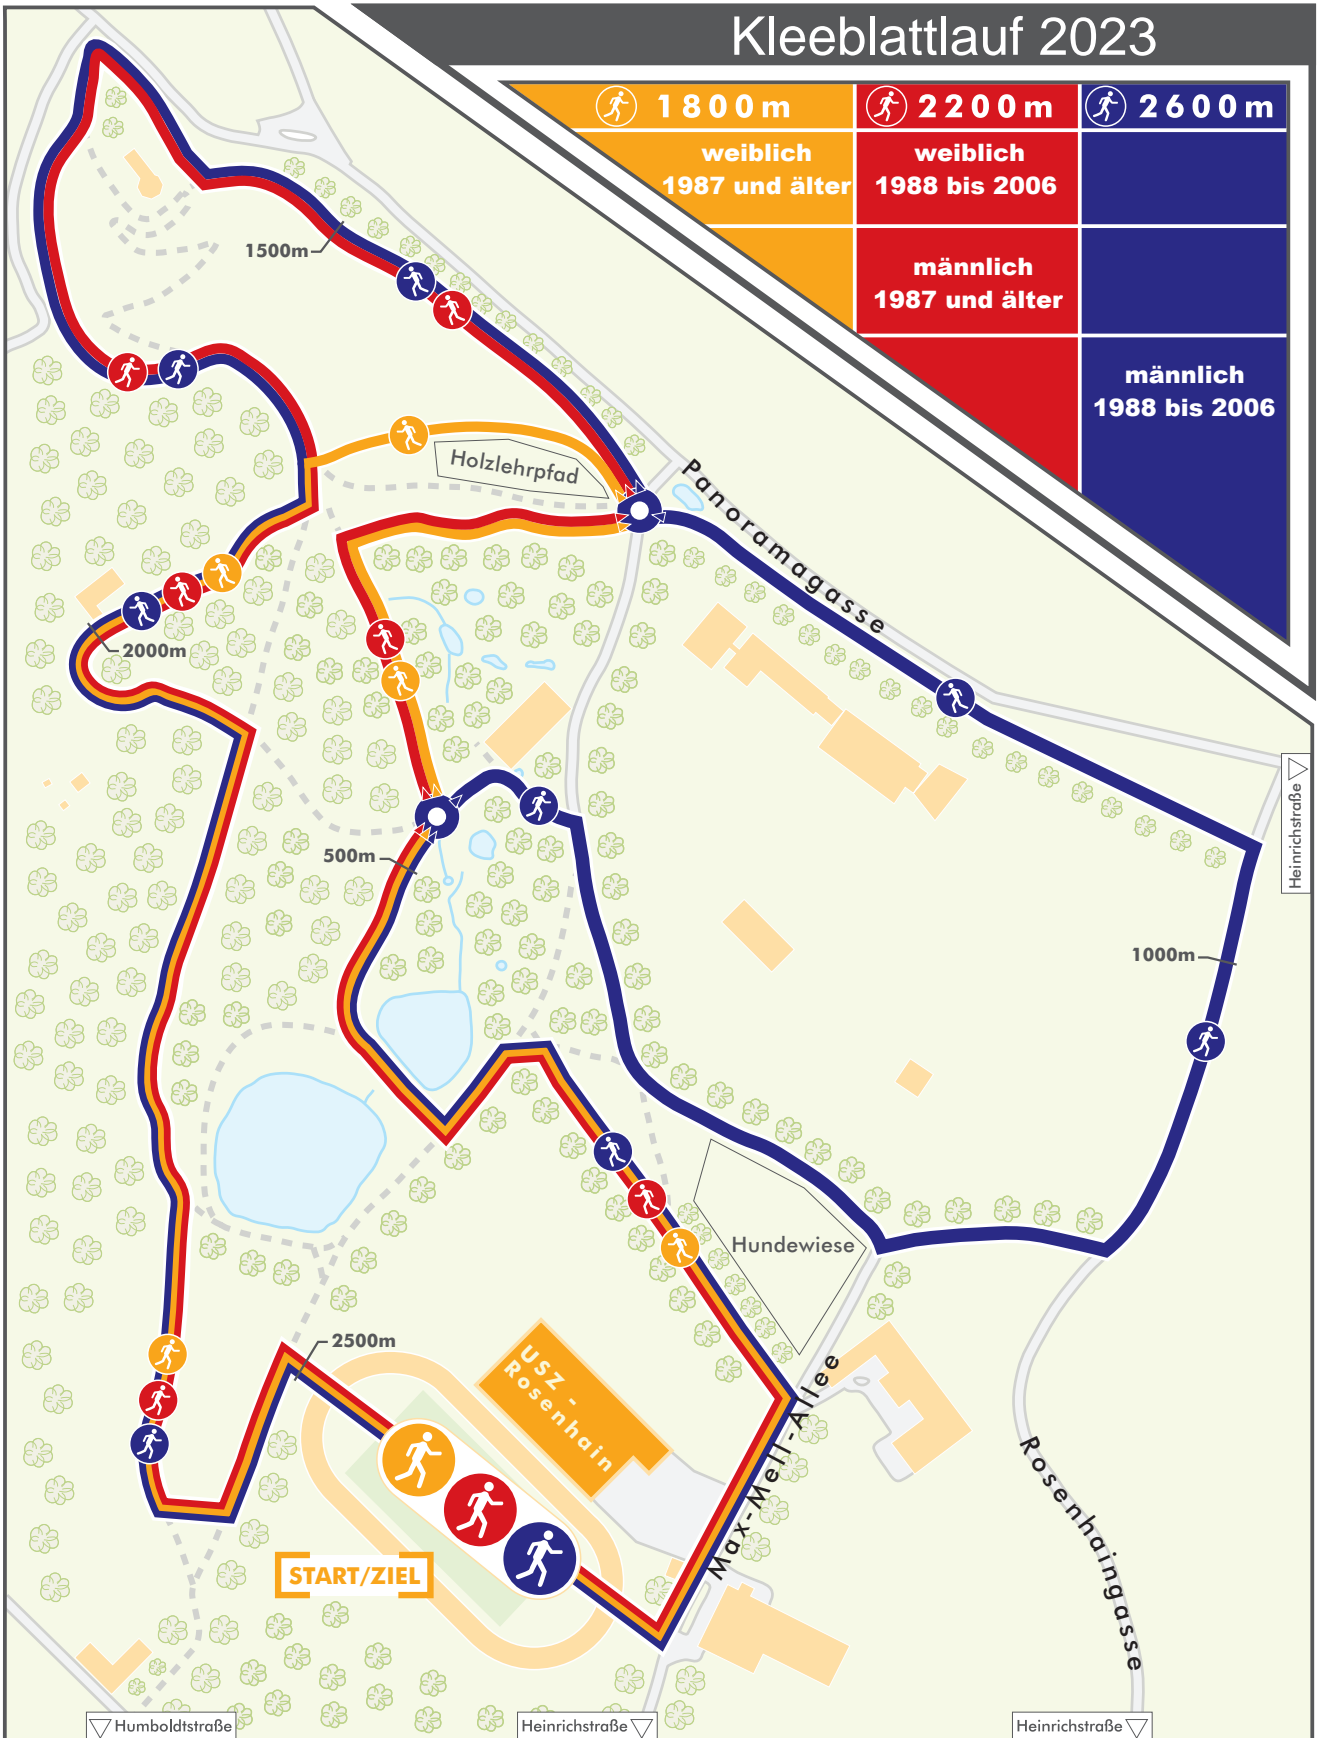

# Kleeblattlauf 2023

 <b>1800 m</b>	 <b>2200 m</b>	 <b>2600 m</b>
<b>weiblich</b> 1987 und älter	<b>weiblich</b> 1988 bis 2006	
	<b>männlich</b> 1987 und älter	
		<b>männlich</b> 1988 bis 2006

© Gestaltung, Kartographie: Stefan Wolf, Kartographiewerkstatt, Institut für Geographie und Raumforschung