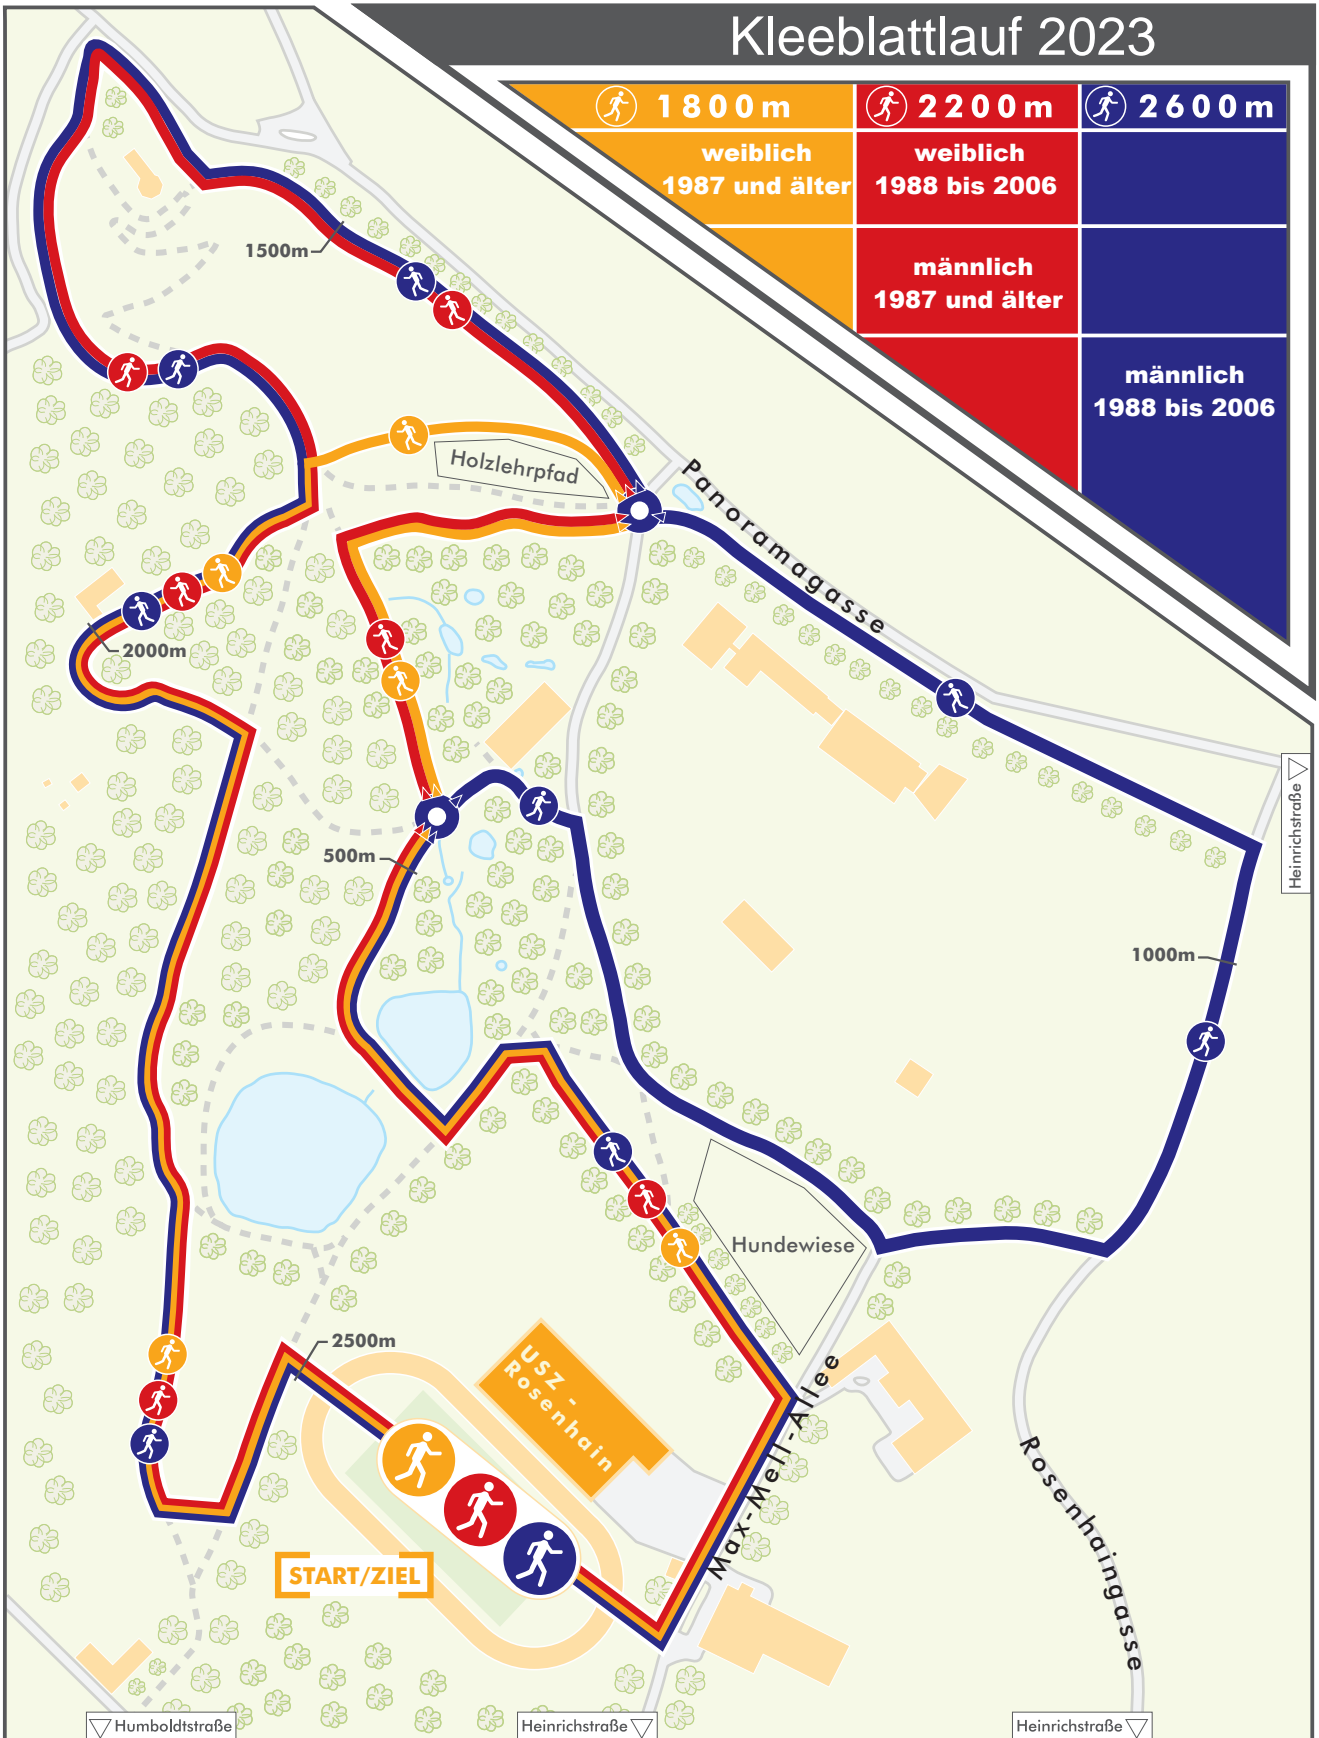

Kleeblattlauf 2023

1800 m	2200 m	2600 m
weiblich 1987 und älter	weiblich 1988 bis 2006	
	männlich 1987 und älter	
		männlich 1988 bis 2006

© Gestaltung, Kartographie: Stefan Wolf, Kartographiewerkstatt, Institut für Geographie und Raumforschung