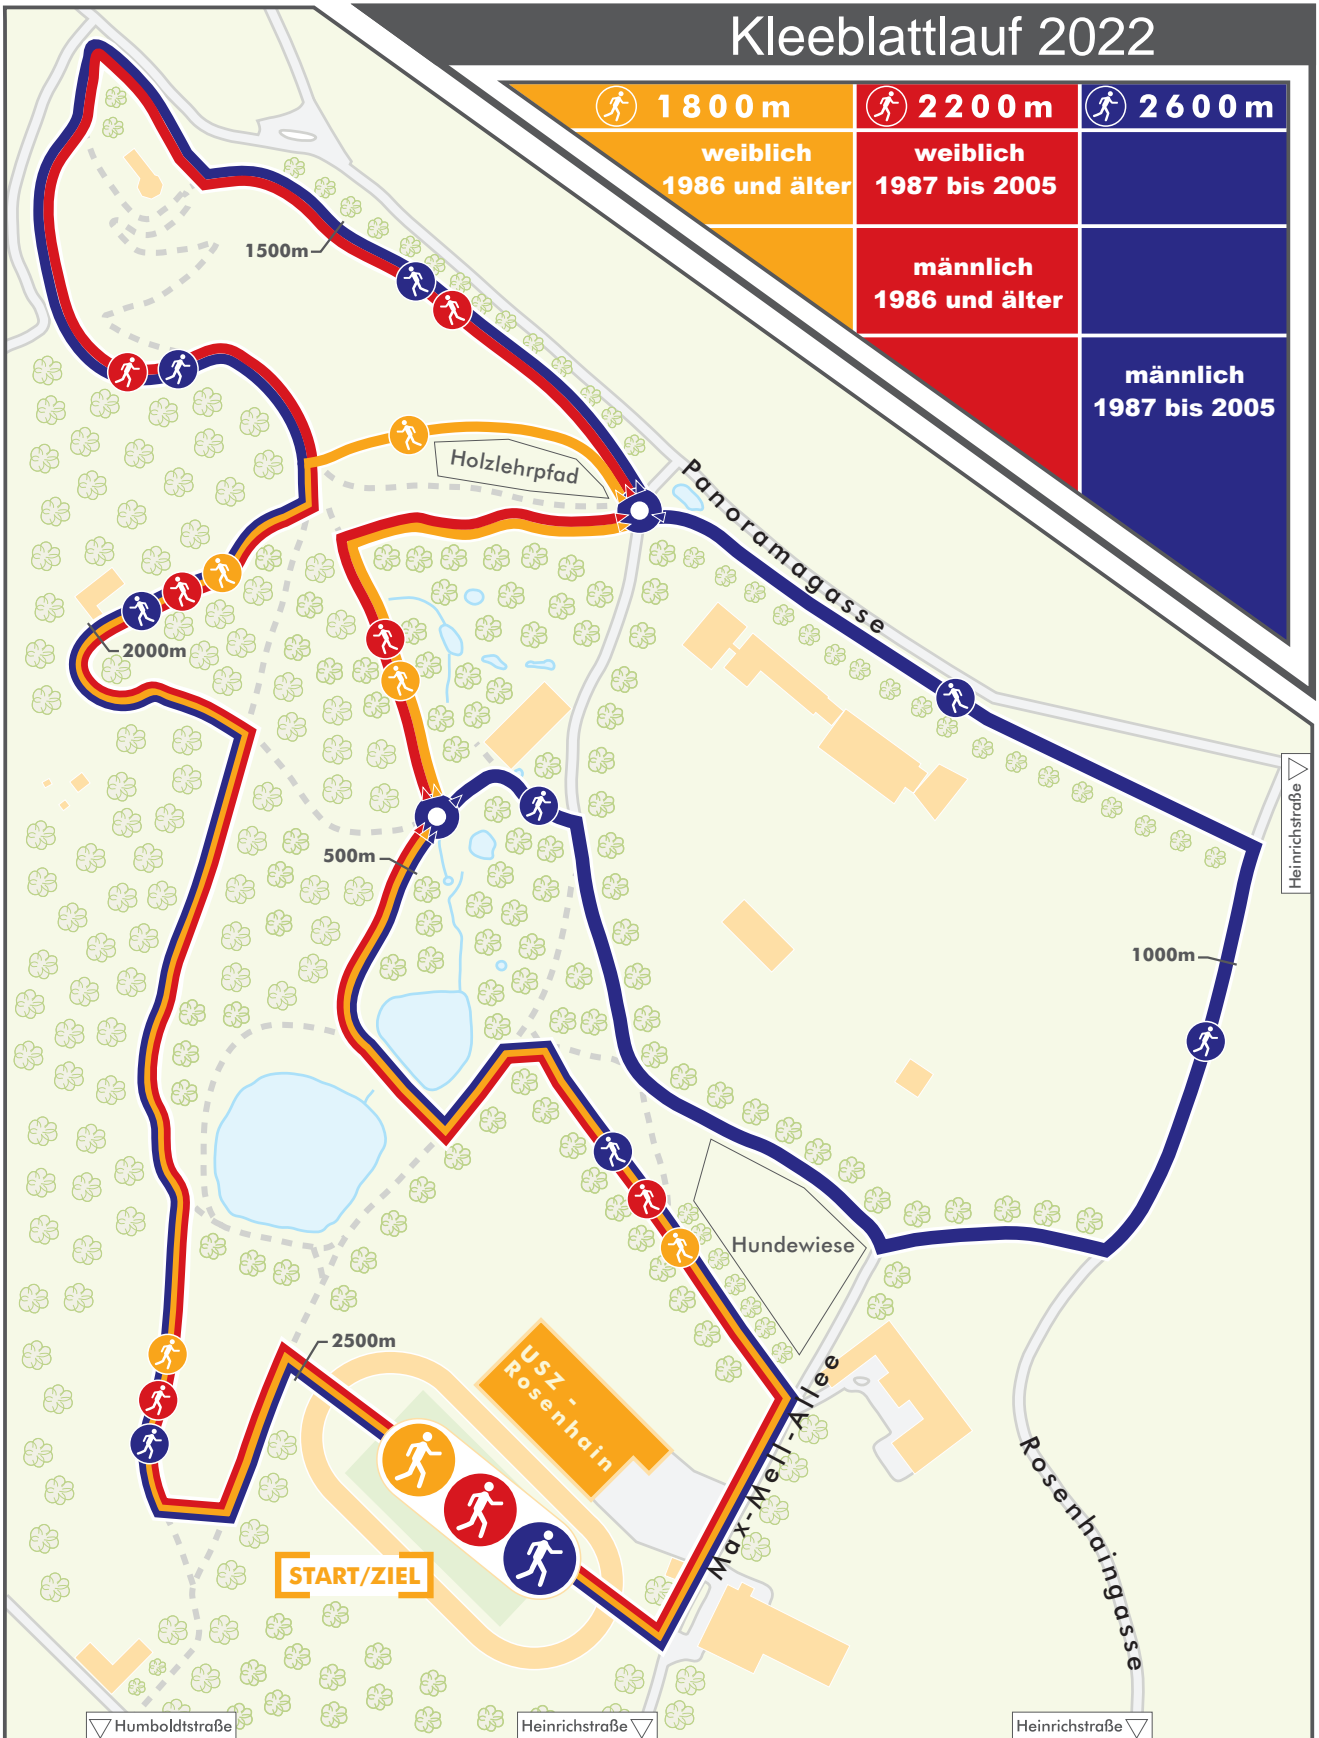

Kleeblattlauf 2022

1800 m	2200 m	2600 m
weiblich 1986 und älter	weiblich 1987 bis 2005	
	männlich 1986 und älter	
		männlich 1987 bis 2005

© Gestaltung, Kartographie: Stefan Wolf, Kartographiewerkstatt, Institut für Geographie und Raumforschung