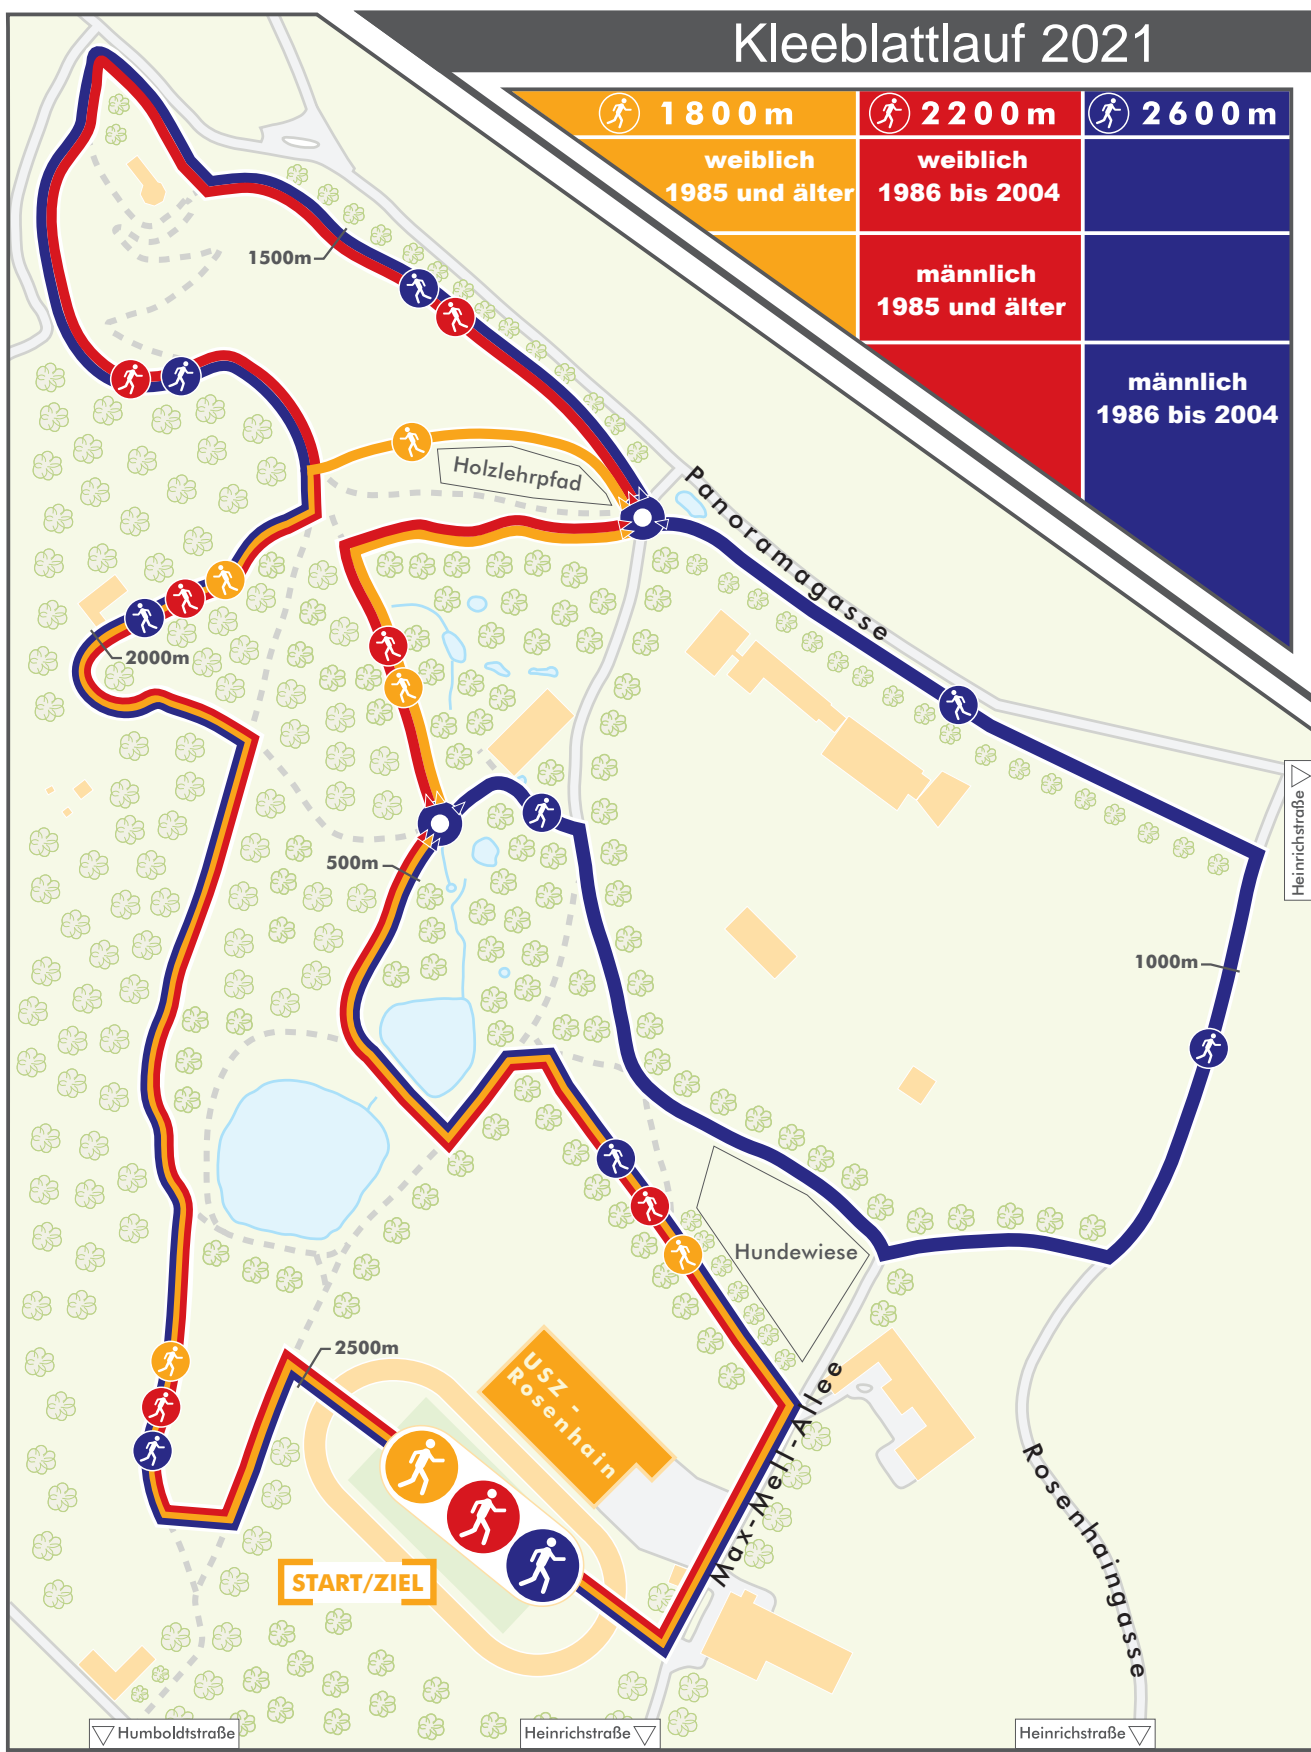

Kleeblattlauf 2021

1800 m	2200 m	2600 m
weiblich 1985 und älter	weiblich 1986 bis 2004	
	männlich 1985 und älter	
		männlich 1986 bis 2004

© Gestaltung, Kartographie: Stefan Wolf, Kartographiewerkstatt, Institut für Geographie und Raumforschung