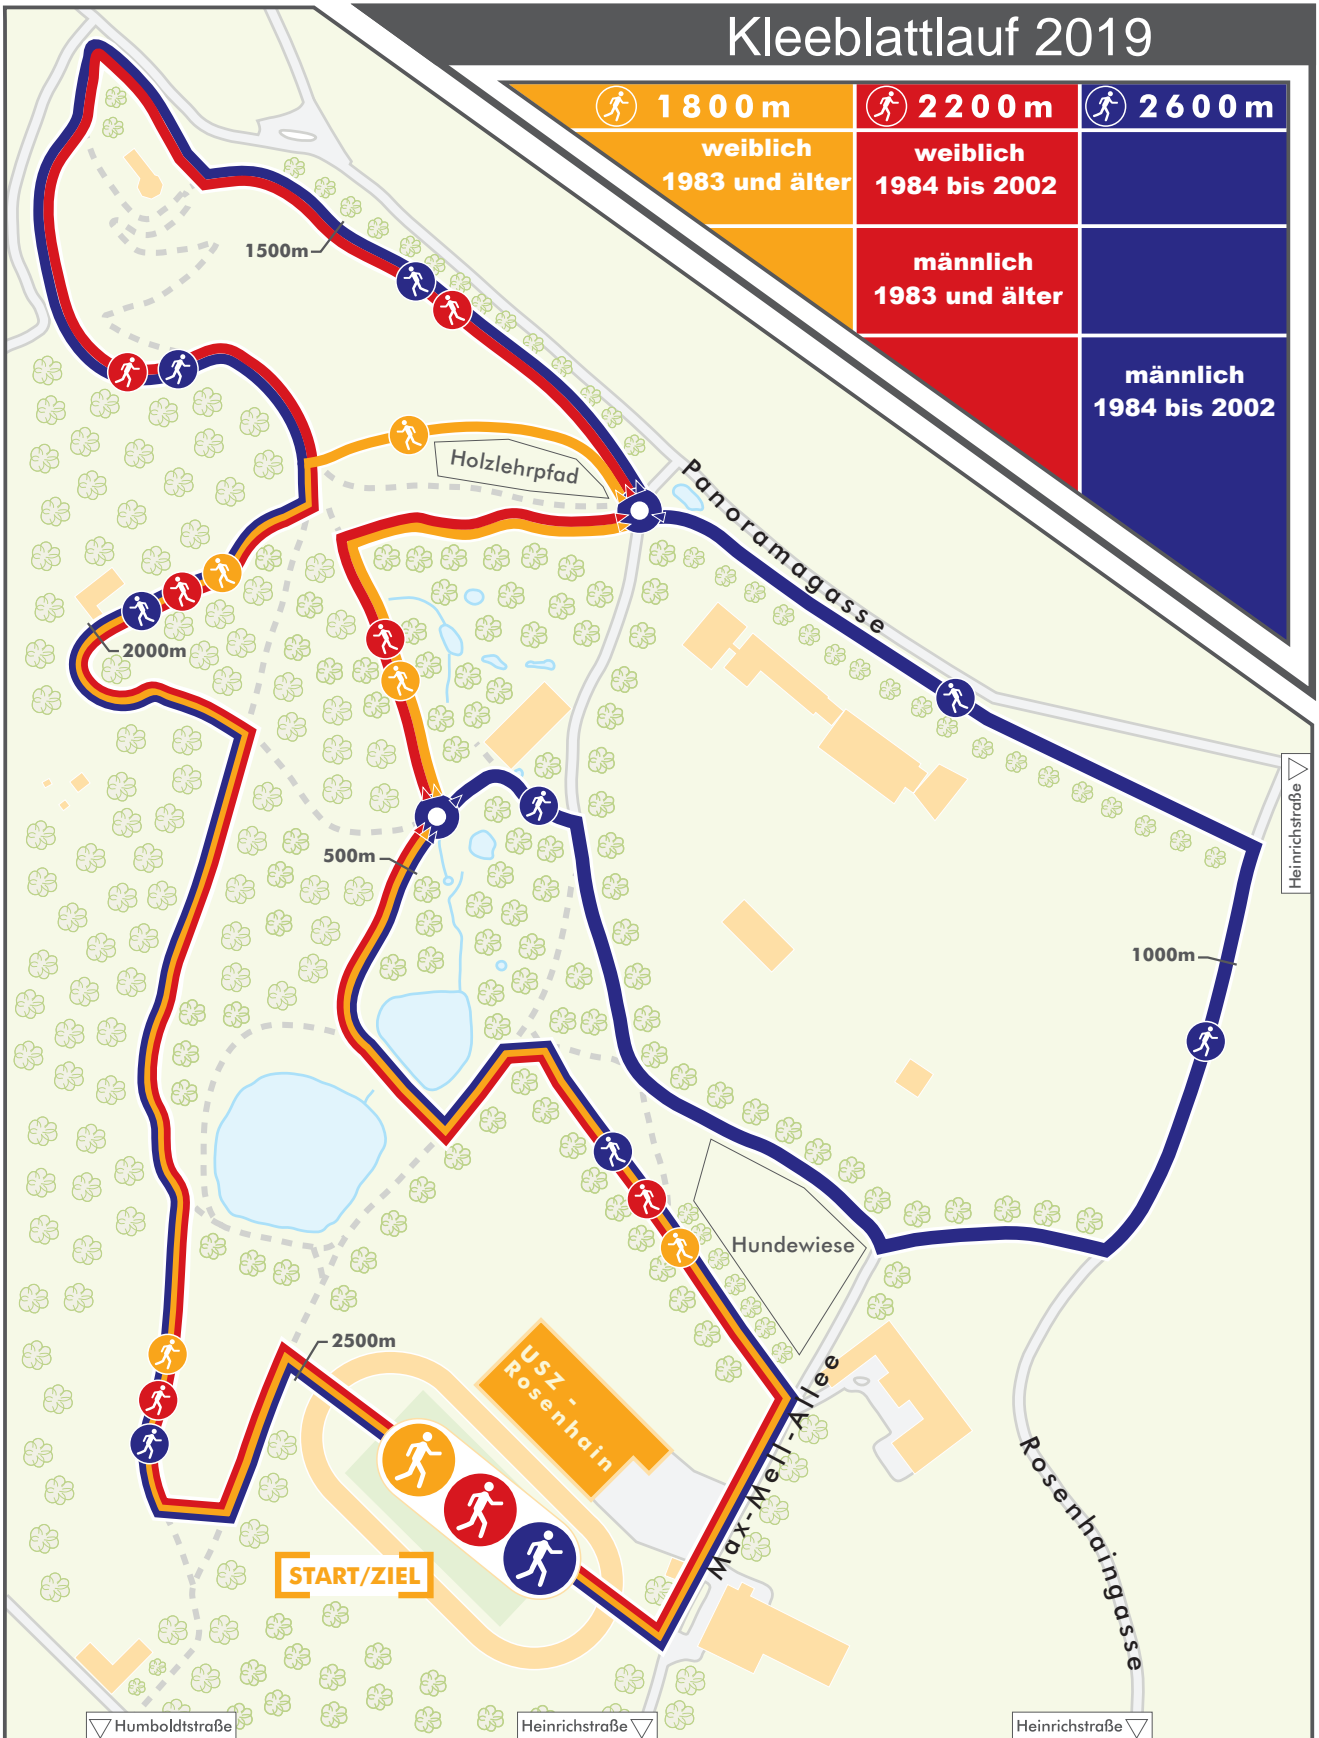

Kleeblattlauf 2019

1800 m	2200 m	2600 m
weiblich 1983 und älter	weiblich 1984 bis 2002	
	männlich 1983 und älter	
		männlich 1984 bis 2002

© Gestaltung, Kartographie: Stefan Wolf, Kartographiewerkstatt, Institut für Geographie und Raumforschung